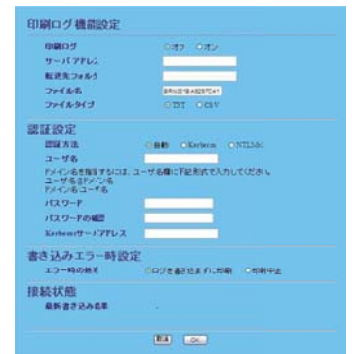

●ファイル名

印刷ログとして使用するためのファイル名を設定します。

●ファイルタイプ

印刷ログのファイルタイプを選択します。

●認証方法

CIFSサーバーにアクセスするための認証方式を選択します。

●ユーザー名/パスワード

認証のためのユーザー名/パスワードを設定します。

●Kerberosサーバーアドレス(必要な場合)

Kerberos(ケルベロス)の認証方式を使用する場合に設定します。
*Kerberos(ケルベロス)とはサーバー認証方式の一つです。

対応機種

MFC-9460CDN

《A4プリンター》HL-4570CDW/4570CDWT/5450DN/6180DW
《A4複合機》MFC-9120CN/9460CDN/9970CDW/8520DN/8950DW

製品情報や、ご購入前・ご購入後のお問合わせ先