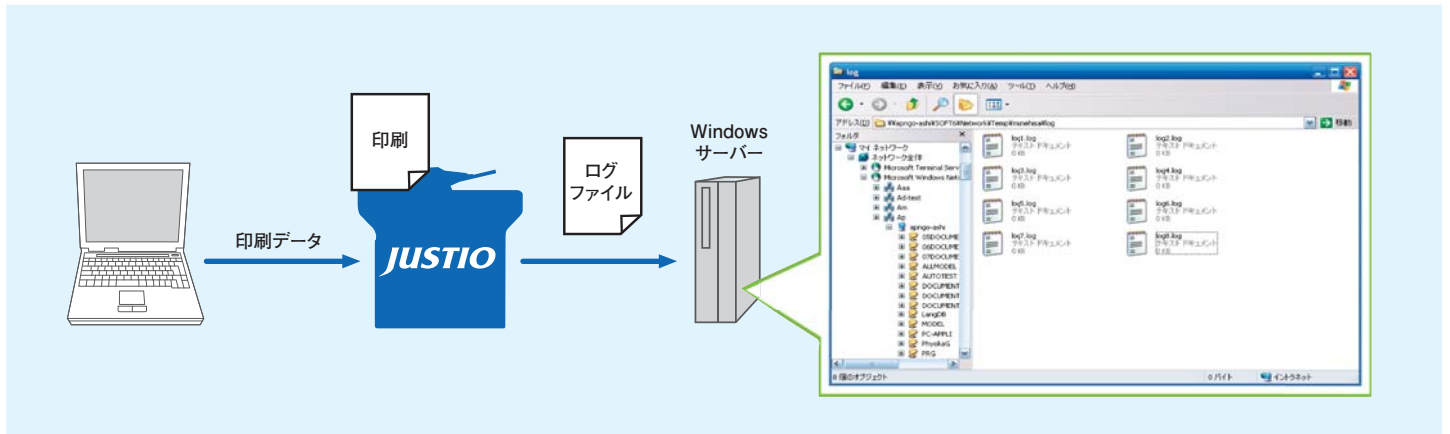

何でも気軽にプリントして…
**情報が漏れたら
どうするんだ!**

オフィスでは毎日、大量の印刷が行われています。しかし誰が何を印刷したか、把握することは容易ではありません。セキュリティ対策がなされていないと、情報漏えいのリスクが生じてしまいます。

ジャスティオの

プリントログ to ネットワーク **におまかせ!**

**印刷のログ保存で
セキュリティアップ**

ジャスティオで行われた印刷のログ(履歴)を共有フォルダに保存。詳細な項目まで管理することができ、セキュリティ意識の向上につながります。

**ログ管理でコストを
削減!**

プリントのログ(履歴)を管理することで、私用目的などの不必要な印刷を抑制できるなど、コストダウンにつながります。

ジャスティオのプリントログ to ネットワークとは

ジャスティオの印刷ログ(履歴)をネットワークでつながったWindowsパソコンの共用フォルダに保存することができます。

印刷ログとして、詳細な情報を表示。目的別の管理も簡単です。

①タイプ

(PCプリント、FAX、コピー、ダイレクトプリントなど)