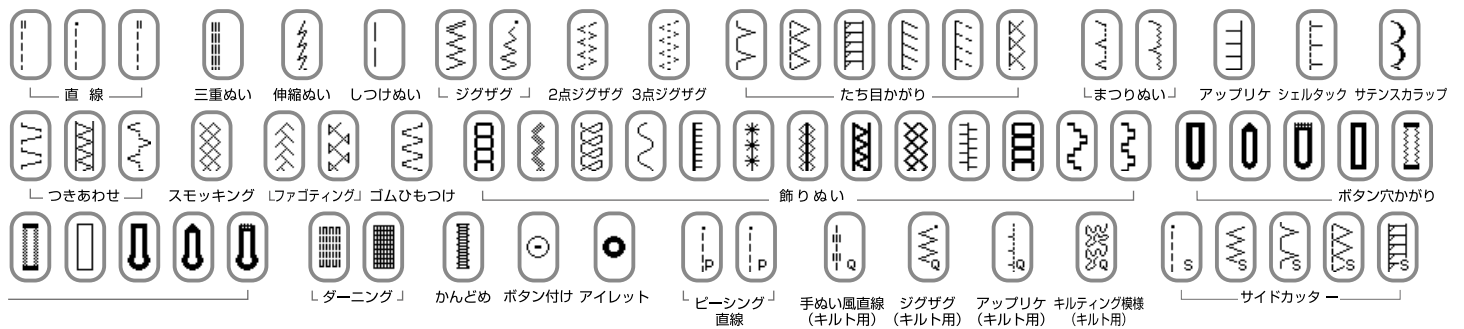

PC8000N

brother
at your side

「お気に入りのをつくりたい」という
夢をかなえるために。

PC8000N オープン価格
CPS5423 JANコード：4977766748926
高さ28.7cm 幅43.5cm 奥行20.1cm 質量8.0kg

■ 創作意欲を広げる多彩なステッチ。

● 実用模様 67種類

● 飾り 31種類

● クロスステッチ 5種類

● アルファベット 55文字×3書体

● ひらがな 98文字

● 漢字 43文字

● サテンステッチ 16種類

● 飾りサテン 10種類

● カタカナ 98文字

■ 様々な素材を美しく仕上げる。

自動糸調子
厚物から薄物、伸縮素材まで、最適な糸調子でキレイに縫うことができます。

■ あなたのソーイングをもっと快適にする。

自動糸切り
ボタンを押すだけで、上糸と下糸を同時にカット。ハサミを使う必要がありません。

Easy and Convenient

わずらわしさから
解放されるから
もっと楽しくなる。

スーパー糸通し
針穴への上糸通しは簡単&スピーディー。
レバー操作だけで上糸通しが完了します。

下糸クイック
ボビンを入れ、矢印にそって糸を通せば、
すぐに縫い始められます。

簡単下糸巻き

6枚送り歯
手前に送り歯をプラス。厚物や薄物なども均一でキレイなぬい目に仕上げます。

押え圧調節
押え圧が調整できるから、厚物から薄物まで布地に合わせて美しく仕上げます。

押え固定ピン

押えを水平にキープすることで、厚物もスムーズに縫い始められます。

ドロップフィード

送り歯が下がることで、自由に布を動かすことができます。キルトのフリーモーションや手ぬい風のステッチにも便利。

User Friendly

やさしさを実感する
親切設計。