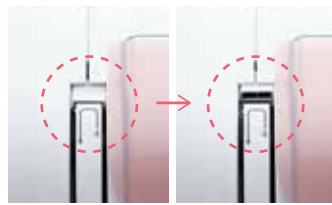

6枚送り歯
手前に送り歯をプラス。厚物や薄物なども均一でキレイなぬい目に仕上げます。

押え圧調節
押え圧が調整できるから、厚物から薄物まで布地に合わせて美しく仕上げます。

押え固定ピン

押えを水平にキープすることで、厚物もスムーズに縫い始められます。

ドロップフィード

送り歯が下がることで、自由に布を動かすことができます。キルトのフリーモーションや手ぬい風のステッチにも便利。

User Friendly

やさしさを実感する
親切設計。

液晶表示+スクロールキー
模様を選択からぬい目の調節までキーを押すだけで簡単にお好みの設定が選択できます。

たんびんシャッター
押えを下げると閉まるシャッターがあるので、確実に押えを上げた状態で上糸をかけることができます。

糸コマ前面配置

糸コマを前面に配置したことで、準備のたびに立ち上がった、座ったという無駄な動作を解消します。

エラーメッセージ

押えやボタン穴かがりレバーの下ろし忘れなどを、液晶画面でお知らせします。