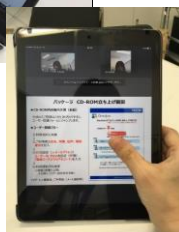

iOS、Android対応▶

※推奨動作環境は
ブラウザ-Webページで
公開しています。