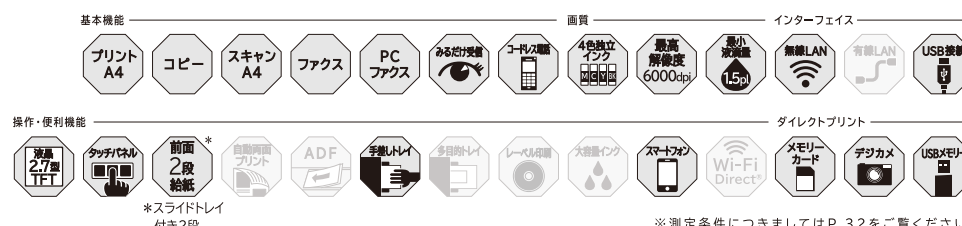

MFC-J827DN

オープン価格/スターターインクカートリッジ同梱
(オープン価格商品の価格は取り扱い販売店にお問い合わせください。)

L判ふちなし(1枚あたり)
コスト 約17.9円 ※ スピード 約14秒 ※
4色独立
ブラック カラー
顔料インク + 染料インク

*スライドトレイ 付き2段

※測定条件につきましてはP.32をご覧ください。

オフィスまるごと無線でつながる多機能ビジネスモデル。

- 電話回線から遠い所にも設置可能な「無線ファクス」。
- 使いやすさにこだわったファクス・DECT方式対応のコードレス電話。>> P26
- 「ADF(自動原稿送り装置)」は最大20枚まで連続読み取り可能。>> P10
- 「前面2段給紙」「前面インク交換」だからメンテナンスが簡単。>> P10
- スマホをかざすだけの「タッチ de プリント&スキャン」に対応。>> P8
- 「自動両面プリント」で用紙代が1/2に。>> P10
- データ管理をもっと楽しく。「CD/DVD/BDレーベルプリント」も簡単。>> P9
- ブラザーオリジナルの年賀状アプリで、簡単に楽しく年賀状作成。
- 無線LANで家中どこからでもプリントOK。「AOSS™/WPS」対応。>> P8