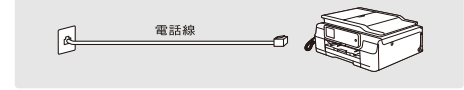

電話回線の接続

一般回線をご利用の場合

電話機コードを接続してからプリビオ本体の電源を入れれば、お使いの回線種別を自動的に判別するプログラムが実行され、簡単に回線設定が行われます。