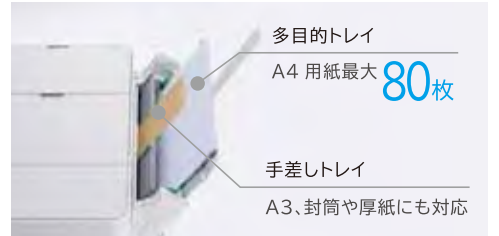

多目的トレイ
A4用紙最大 **80枚**
手差しトレイ
A3、封筒や厚紙にも対応

カラーインクが急に切れても安心 「クロだけ印刷」

カラーインクが切れても、最長で30日間は黒インクのみを使用したモノクロ印刷が可能です。

※用紙の設定によっては「クロだけ印刷」ができない場合があります。
※電源コードを抜いたり、空になったインクカートリッジを取り外した場合は、新しいインクカートリッジを取り付けるまで印刷できません。

対応機種 **NEO BASIC SIMPLE WORKS**

節約機能

用紙代が1/2に 「自動両面プリント」

プリントやコピーをする時に自動両面プリント機能を活用すれば、用紙の使用量が半分となり節約になります。

対応機種 **NEO BASIC WORKS** ※MFC-J827DN/DWN、MFC-J727D/DWは非対応。