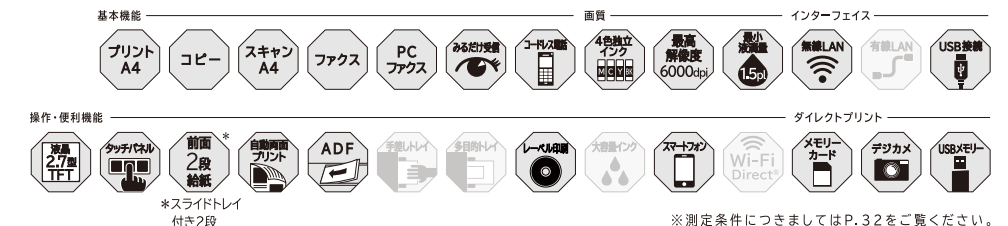

MFC-J897DWN
(コードレス電話2台付モデル)

*スライドトレイ 付き2段

※測定条件につきましてはP.32をご覧ください。