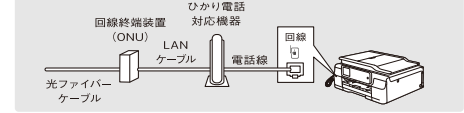

ひかり電話をご利用の場合

○ひかり電話で単一の電話番号を使う場合