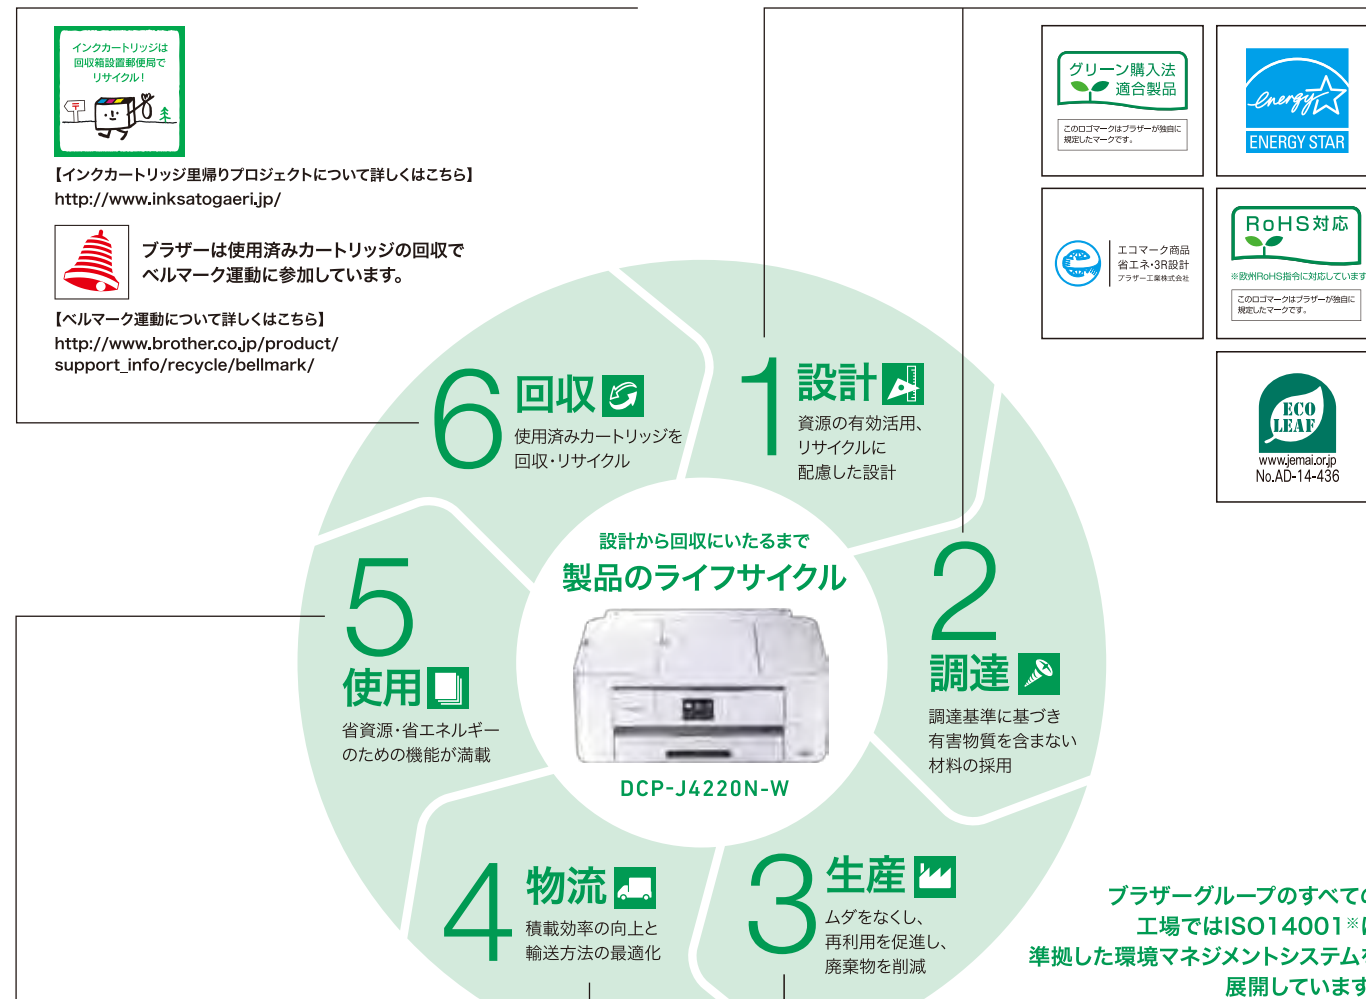

プリビオは、ライフサイクル全体において環境配慮されています。

プリンターメーカー6社共同の「インクカートリッジ里帰りプロジェクト」で回収・リサイクルを推進しています。

各種環境ラベルや環境基準に適合しています。

ブラザー独自の低待機電力技術「グリーンスタンバイ」の採用により、電源OFF時の消費電力※1を約0.04W※2※3と限りなくゼロに近づけました。

グリーンスタンバイ

電源OFF時は、電源基板と製品の大部分を停止させ、コンセントを抜いているのと同様状態を作り出します。

※1:消費電力は使用環境、部品摩耗などにより若干異なることがあります。
※2:IEC62301 Edition2.0による測定値。
※3:ヘッドクリーニングなどのために定期的に電源OFFが解除されます。必要な処理終了後は再度電源OFF状態となります。

梱包サイズの小型化とハイキューブコンテナの採用により、積載効率の向上に努めています。

ブラザーは環境保全への取り組みを環境大臣に約束し「エコ・ファースト企業」に認定されています。