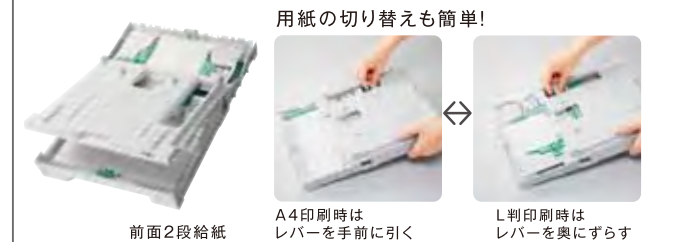

コピーやファクスなどの原稿を複数枚連続で読み取り可能。DCP-J4220N、MFC-J4720Nは、はがきも最大10枚まで連続読み取りできて便利です。

対応機種 **NEO BASIC WORKS** ※DCP-J557N、MFC-J827DN/DWN、MFC-J727D/DWは非対応。

メンテナンス

収納できて手間いらず スライドトレイ付き「前面2段給紙」

前面給紙なので高い場所にプリンターを置いても前面から給紙できます。しかもA4サイズの紙とL判/はがきが同時にセットできる2段構造。紙の入れ替えの手間を減らせます。

対応機種 **BASIC SIMPLE**

前面2段給紙

用紙の切り替えも簡単!

A4印刷時はレバーを手に引く

L判印刷時はレバーを奥にずらす

本体手前からラクラク「前面インク交換」

インクを本体の手前から交換できるのでラクラクです。

対応機種 **NEO BASIC SIMPLE WORKS**