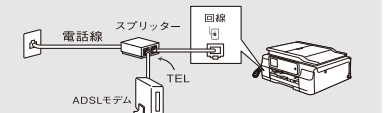

ADSLをご利用の場合

本製品をADSL環境で使用する場合は、本製品をADSLスプリッターのTEL端子またはPHONE端子に接続してください。スプリッターに接続した状態で、ファクスが送受信できることを確認してください。

※お使いの機器によっては、ADSLモデムにスプリッター機能が内蔵されている場合があります。
※詳しい設定については、スプリッターやADSLモデムの取扱説明書をご覧ください。