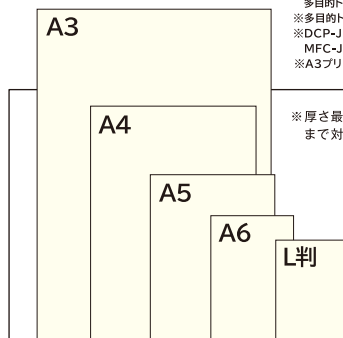

収納トレイ付

プリンター本体の上蓋にCD/DVD/BDレーベル印刷用トレイを収納できます。

パソコンなしで写真や画像を 「ダイレクトプリント」

プリビオにUSBフラッシュメモリーやメモリーカードを直接入れることで、パソコンを使わずに写真をプリントすることができます。また、「PictBridge」対応なのでデジタルカメラとプリビオをケーブルで接続することで簡単に写真をプリントできます。

対応機種 **NEO BASIC WORKS**

※MFC-J4720Nはメモリーカード非対応。DCP-J557NはUSBフラッシュメモリー、PictBridge非対応。

メディアを入れて液晶画面で選ぶだけ。

USBフラッシュメモリー、メモリースティックDuo/PRO Duo、SDメモリーカード/SDHCメモリーカード等
※各機種の対応メディアはP.35~38の仕様一覧ページでご確認ください。

様々な用紙に対応「手差しトレイ」& A4最大80枚給紙可能な「多目的トレイ」

手差しトレイを利用すれば、封筒や厚紙など特殊な用紙にもプリント可能。また、NEOシリーズは手差しトレイでA3対応、A4用紙最大80枚給紙可能な多目的トレイも搭載しています。

対応機種 **NEO BASIC WORKS**

※MFC-J5720CDW、MFC-J5620CDW、MFC-J5820DNは、多目的トレイでA3、5枚給紙可能。
※多目的トレイはNEOシリーズのみ。
※DCP-J957N、MFC-J877N、MFC-J987DN/DWN、MFC-J897DN/DWNは手差しトレイ非対応。
※A3プリントはNEO、WORKSのみ。