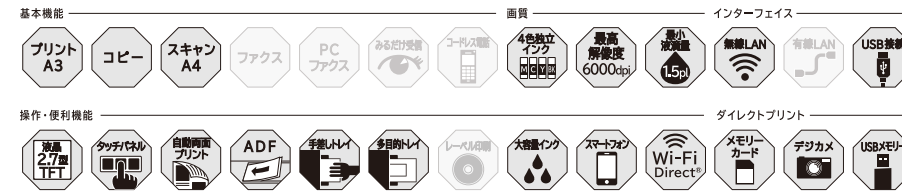

※測定条件につきましてはP.32をご覧ください。