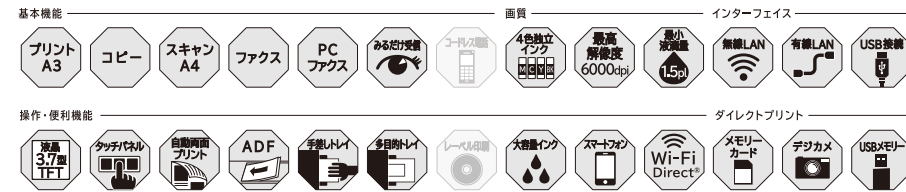

コンパクトボディでA3にも対応! ビジネスシーンで活躍する多機能プリンター。

大容量給紙と低ランニングコストで
大量印刷も安心のハイスペックモデル。

- 1分間でカラー出力約20枚・モノクロ出力約22枚。圧倒的なプリントスピード。
- 様々なプリントニーズに応える、「手差しトレイ」・「多目的トレイ」・A3出力対応。≫P9
- 「A4自動両面プリント」でビジネスの効率をアップし、用紙代も削減。≫P10
- 「A4両面同時スキャン」で書類の電子化もスムーズ。
- 最大50枚対応のADFで、スピーディーな書類の電子化を実現。≫P10
- 「PCファクス」で用紙コストを大幅削減。≫P26
- 大容量2段給紙トレイ(500枚)&大容量インクで大量プリントをサポート。

NEW MFC-J5720CDW

オープン価格/スターターインクカートリッジ同梱
(オープン価格商品の価格は取り扱い販売店にお問い合わせください。)

4色独立 ブラック + カラー
顔料インク + 染料インク

対応インク:標準 LC213BK-LC213C-LC213M-LC213Y
:大容量 LC219BK-LC215C-LC215M-LC215Y

多目的&手差しトレイ搭載。
A3からハガキまで
マルチに対応するコンパクトモデル。

- 1分間でカラー出力約20枚・モノクロ出力約22枚。圧倒的なプリントスピード。
- 様々なプリントニーズに応える、「手差しトレイ」・「多目的トレイ」・A3出力対応。≫P9
- 「A4自動両面プリント」でビジネスの効率をアップし、用紙代も削減。≫P10
- 「PCファクス」で用紙コストを大幅削減。≫P26
- 大容量インクで大量プリントをサポート

NEW MFC-J5620CDW

オープン価格/スターターインクカートリッジ同梱
(オープン価格商品の価格は取り扱い販売店にお問い合わせください。)

4色独立 ブラック + カラー
顔料インク + 染料インク

対応インク:標準 LC213BK-LC213C-LC213M-LC213Y
:大容量 LC219BK-LC215C-LC215M-LC215Y