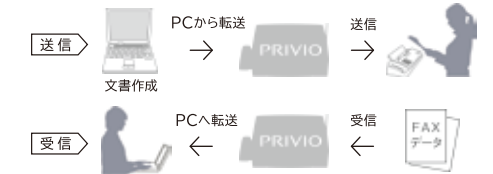

ファクス機能

PCファクス送受信でプリントコストを節約。

搭載モデル:MFC-J4720N、MFC-J5720CDW、MFC-J5620CDW、MFC-J5820DN、MFC-J877N、MFC-J987DN/DWN、MFC-J897DN/DWN、MFC-J827DN/DWN、MFC-J727D/DW、MFC-J6970CDW、MFC-J6570CDW

パソコンから直接ファクスの送受信が行えるPCファクス送受信。パソコンで作成した書類等を印刷せずに直接送信できます。また受信時はパソコンの画面上でファクス内容を確認できるので、プリント時の用紙代・インク代を大幅に節約できます。

※受信はWindows®のみ