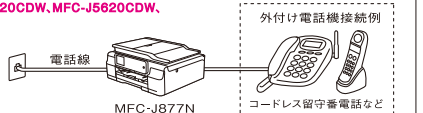

外付け電話を使う(MFC-J8970CDW, MFC-J8570CDW, MFC-J5720CDW, MFC-J5620CDW, MFC-J4720N, MFC-J877N)

本体に現在お持ちの電話機を接続してご利用になります。
※外付け電話には一般の電話機をご使用ください。
ファクス機能付電話機は接続できません。
(設定の方法は電話機メーカーにご確認ください。)

		インクカートリッジ										専用紙			
		純正 110	純正 111	純正 113	純正 115	純正 117	純正 119	純正 213	純正 215	純正 217	純正 219	純正 12	純正 17	BP71GA3 BP60PA3 BP60MA3	BP60PA BP60MA
独立型の インクカートリッジで 低ランニングコストを実現。 表示価格はオープン価格、 もしくは希望小売価格(税抜き)です。		LC110BK(黒)オープン価格 JANコード:4977766724548 LC110C(シアン)オープン価格 JANコード:4977766724555 LC110M(マゼンタ)オープン価格 JANコード:4977766724579 LC110Y(イエロー)オープン価格 JANコード:4977766724586 LC110BK-2PK オープン価格 JANコード:4977766724647 LC110-4PK オープン価格 (お徳用4色パック) JANコード:4977766724654	LC111BK(黒)オープン価格 JANコード:4977766724593 LC111C(シアン)オープン価格 JANコード:4977766724609 LC111M(マゼンタ)オープン価格 JANコード:4977766724616 LC111Y(イエロー)オープン価格 JANコード:4977766724623 LC111BK-2PK オープン価格 JANコード:4977766724678 LC111-4PK オープン価格 (お徳用4色パック) JANコード:4977766724685	LC113BK(黒)オープン価格 JANコード:4977766715218 LC113C(シアン)オープン価格 JANコード:4977766715225 LC113M(マゼンタ)オープン価格 JANコード:4977766715232 LC113Y(イエロー)オープン価格 JANコード:4977766715249 LC113-4PK オープン価格 (お徳用4色パック) JANコード:4977766715355	LC115C(シアン)オープン価格 JANコード:4977766715263 LC115M(マゼンタ)オープン価格 JANコード:4977766715270 LC115Y(イエロー)オープン価格 JANコード:4977766715287	LC117BK(黒)オープン価格 JANコード:4977766715256 LC117/115-4PK オープン価格 (お徳用4色パック) JANコード:4977766724708	LC119BK(黒)オープン価格 JANコード:4977766724630 LC119/115-4PK オープン価格 (お徳用4色パック) JANコード:4977766724708	LC213BK(黒)オープン価格 JANコード:4977766739962 LC213C(シアン)オープン価格 JANコード:4977766739979 LC213M(マゼンタ)オープン価格 JANコード:4977766739986 LC213Y(イエロー)オープン価格 JANコード:4977766739993 LC213-4PK オープン価格 (お徳用4色パック) JANコード:4977766741439	LC215C(シアン)オープン価格 JANコード:4977766740012 LC215M(マゼンタ)オープン価格 JANコード:4977766740029 LC215Y(イエロー)オープン価格 JANコード:4977766740036	LC217BK(黒)オープン価格 JANコード:4977766740005 LC217/215-4PK オープン価格 (お徳用4色パック) JANコード:4977766741446	LC219BK(黒)オープン価格 JANコード:4977766740043 LC219/215-4PK オープン価格 (お徳用4色パック) JANコード:4977766741453	LC12BK(黒)オープン価格 JANコード:4977766695954 LC12C(シアン)オープン価格 JANコード:4977766695961 LC12M(マゼンタ)オープン価格 JANコード:4977766695978 LC12Y(イエロー)オープン価格 JANコード:4977766695985 LC12-4PK オープン価格 (お徳用4色パック) JANコード:4977766697958 LC12BK-2PK オープン価格 (お徳用黒2個パック) JANコード:4977766697941	LC17BK(黒)オープン価格 JANコード:4977766695992 LC17C(シアン)オープン価格 JANコード:4977766696005 LC17M(マゼンタ)オープン価格 JANコード:4977766696012 LC17Y(イエロー)オープン価格 JANコード:4977766696029 LC17-4PK オープン価格 (お徳用4色パック) JANコード:4977766697965	BP71GA3 オープン価格 JANコード:4977766658409 写真光沢紙 A4 20枚 BP60PA3 オープン価格 JANコード:4977766661539 上質普通紙 A3 250枚 BP60MA3 オープン価格 JANコード:4977766661553 インクジェット紙(マット仕上げ) A3 25枚	BP60PA 650円 JANコード:4977766628501 上質普通紙 A4 250枚 BP60MA 480円 JANコード:4977766628518 インクジェット紙(マット仕上げ) A4 25枚
		●	●	●	●	●	●	●	●	●	●	●	●	●	●
SIMPLE シリーズ	DCP-J137N	●	—	—	—	—	—	—	—	—	—	—	—	—	—
	DCP-J152N	●	—	—	—	—	—	—	—	—	—	—	—	—	—
NEO シリーズ	DCP-J4220N	—	—	—	—	—	—	—	—	—	—	—	—	●	●
	MFC-J4910CDW	—	—	●	●	●	—	—	—	—	—	—	—	●	●
	MFC-J4720N	—	—	—	—	—	—	—	—	—	—	—	—	●	●
	MFC-J5720CDW	—	—	—	—	—	—	—	—	—	—	—	—	●	●
	MFC-J5620CDW	—	—	—	—	—	—	—	—	—	—	—	—	●	●
	MFC-J5820DN	—	—	—	—	—	—	—	—	—	—	—	—	●	●
	DCP-J4215N	—	—	●	●	●	—	—	—	—	—	—	—	●	●
	DCP-J4210N	—	—	●	●	●	—	—	—	—	—	—	—	●	●
	MFC-J4510N	—	—	●	●	●	—	—	—	—	—	—	—	●	●
	DCP-J957N	—	●	—	—	—	—	—	—	—	—	—	—	—	—
BASIC シリーズ	DCP-J757N	—	●	—	—	—	—	—	—	—	—	—	—	—	—
	DCP-J557N	—	●	—	—	—	—	—	—	—	—	—	—	—	—
	MFC-J877N	—	●	—	—	—	—	—	—	—	—	—	—	—	—
	MFC-J987DN/DWN	—	●	—	—	—	—	—	—	—	—	—	—	—	—
	MFC-J897DN/DWN	—	●	—	—	—	—	—	—	—	—	—	—	—	—
	MFC-J827DN/DWN	—	●	—	—	—	—	—	—	—	—	—	—	—	—
	MFC-J727D/DW	—	●	—	—	—	—	—	—	—	—	—	—	—	—
	DCP-J952N	—	●	—	—	—	—	—	—	—	—	—	—	—	—
	DCP-J752N	—	●	—	—	—	—	—	—	—	—	—	—	—	—
	DCP-J552N	—	●	—	—	—	—	—	—	—	—	—	—	—	—
WORKS シリーズ	MFC-J870N	—	●	—	—	—	—	—	—	—	—	—	—	—	—
	MFC-J980DN/DWN	—	●	—	—	—	—	—	—	—	—	—	—	—	—
	MFC-J890DN/DWN	—	●	—	—	—	—	—	—	—	—	—	—	—	—
	MFC-J820DN/DWN	—	●	—	—	—	—	—	—	—	—	—	—	—	—
	MFC-J720D/DW	—	●	—	—	—	—	—	—	—	—	—	—	—	—
	MFC-J6970CDW	—	—	●	●	—	—	—	—	—	—	—	—	●	●
	MFC-J6570CDW	—	—	●	●	—	—	—	—	—	—	—	—	●	●