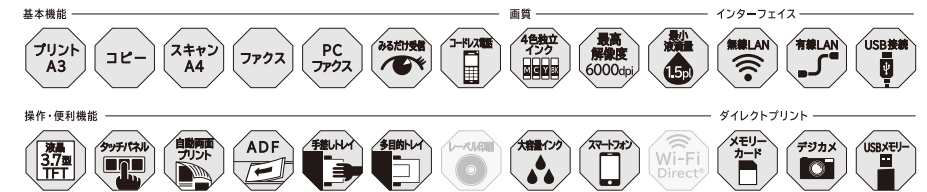

コンパクトボディでA3にも対応! ビジネスシーンで活躍する多機能プリンター。

大容量給紙と低ランニングコストで
大量印刷も安心のハイスペックモデル。

- 1分間でカラー出力約20枚・モノクロ出力約22枚。圧倒的なプリントスピード。
- 様々なプリントニーズに応える、「手差しトレイ」・「多目的トレイ」・A3出力対応。≫P9
- 「A4自動両面プリント」でビジネスの効率をアップし、用紙代も削減。≫P10
- 「A4両面同時スキャン」で書類の電子化もスムーズ。
- 最大50枚対応のADFで、スピーディーな書類の電子化を実現。≫P10
- 「PCファクス」で用紙コストを大幅削減。≫P26
- 大容量2段給紙トレイ(500枚)&大容量インクで大量プリントをサポート。

NEW MFC-J5720CDW

オープン価格/スターターインクカートリッジ同梱
(オープン価格商品の価格は取り扱い販売店にお問い合わせください。)

4色独立 ブラック + カラー
顔料インク + 染料インク

対応インク:標準 LC213BK-LC213C-LC213M-LC213Y
:大容量 LC219BK-LC215C-LC215M-LC215Y

多目的&手差しトレイ搭載。
A3からハガキまで
マルチに対応するコンパクトモデル。

- 1分間でカラー出力約20枚・モノクロ出力約22枚。圧倒的なプリントスピード。
- 様々なプリントニーズに応える、「手差しトレイ」・「多目的トレイ」・A3出力対応。≫P9
- 「A4自動両面プリント」でビジネスの効率をアップし、用紙代も削減。≫P10
- 「PCファクス」で用紙コストを大幅削減。≫P26
- 大容量インクで大量プリントをサポート

NEW MFC-J5620CDW

オープン価格/スターターインクカートリッジ同梱
(オープン価格商品の価格は取り扱い販売店にお問い合わせください。)

4色独立 ブラック + カラー
顔料インク + 染料インク

対応インク:標準 LC213BK-LC213C-LC213M-LC213Y
:大容量 LC219BK-LC215C-LC215M-LC215Y

置き場所が自由に広がる
コードレス子機・無線ファクス搭載
スマートモデル。

- 1分間でカラー出力約20枚・モノクロ出力約22枚。圧倒的なプリントスピード。
- 電話回線から遠い所にも設置可能な「無線ファクス」
- 使いやすさにこだわったDECT対応のコードレス電話。≫P26
- 様々なプリントニーズに応える、「手差しトレイ」・「多目的トレイ」・A3出力対応。≫P9
- 「A4自動両面プリント」でビジネスの効率をアップし、用紙代も削減。≫P10
- 「PCファクス」で用紙コストを大幅削減。≫P26

NEW MFC-J5820DN

オープン価格/スターターインクカートリッジ同梱
(オープン価格商品の価格は取り扱い販売店にお問い合わせください。)

4色独立 ブラック + カラー
顔料インク + 染料インク

対応インク:標準 LC213BK-LC213C-LC213M-LC213Y
:大容量 LC219BK-LC215C-LC215M-LC215Y

ビジネスにオススメできる 3つの理由

理由 1 コンパクトなのに
A3対応

よく使う前面用紙トレイで、A3 250枚対応! しかも奥行きわずか290mm(背面トレイ除く)のコンパクトボディ。

奥行きわずか290mm(背面トレイ除く)
A4用紙の出力を横送りに
することでコンパクト化を実現!

理由 2 カラーも
低ランニングコスト

A4 1枚あたり約6.1円(税抜)のインクコストで、カラー出力でも低ランニングコストを実現。チラシや資料づくりに最適!

理由 3 いろいろな
用紙サイズに対応