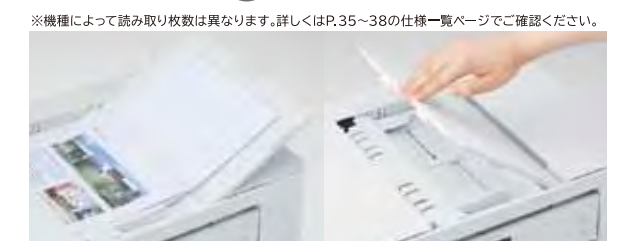

メンテナンス

収納できて手間いらず スライドトレイ付き「前面2段給紙」

前面給紙なので高い場所にプリンターを置いても前面から給紙できます。しかもA4サイズの紙とL判/はがきが同時にセットできる2段構造。紙の入れ替えの手間を減らせます。

対応機種 **BASIC SIMPLE**