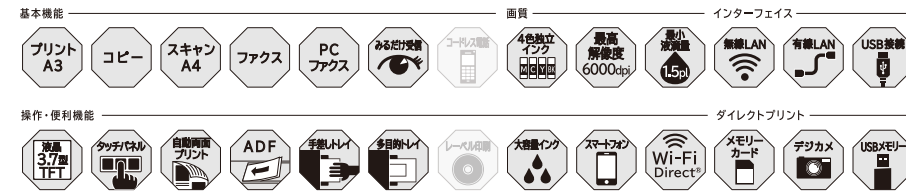

置き場所が自由に広がる
コードレス子機・無線ファクス搭載
スマートモデル。

- 1分間でカラー出力約20枚・モノクロ出力約22枚。圧倒的なプリントスピード。
- 電話回線から遠い所にも設置可能な「無線ファクス」
- 使いやすさにこだわったDECT対応のコードレス電話。≫P26
- 様々なプリントニーズに応える、「手差しトレイ」・「多目的トレイ」・A3出力対応。≫P9
- 「A4自動両面プリント」でビジネスの効率をアップし、用紙代も削減。≫P10
- 「PCファクス」で用紙コストを大幅削減。≫P26

NEW MFC-J5820DN

オープン価格/スターターインクカートリッジ同梱
(オープン価格商品の価格は取り扱い販売店にお問い合わせください。)

4色独立 ブラック + カラー
顔料インク + 染料インク

対応インク:標準 LC213BK-LC213C-LC213M-LC213Y
:大容量 LC219BK-LC215C-LC215M-LC215Y