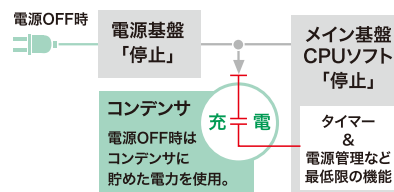

グリーンスタンバイ

電源OFF時は、電源基板と製品の大部分を停止させ、コンセントを抜いているのと同様状態を作り出します。

※1:消費電力は使用環境、部品摩耗などにより若干異なることがあります。
※2:IEC62301 Edition2.0による測定値。
※3:ヘッドクリーニングなどのために定期的に電源OFFが解除されます。必要な処理終了後は再度電源OFF状態となります。