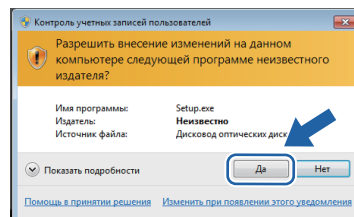

Установка программы BRAdmin Light для Windows®

О Мониторе состояния

Окно Монитора состояния

Если **Монитор состояния** задан в качестве **Индикатора на панели задач**, то на панели задач появится кнопка .

Для отображения значка **Монитор состояния** на панели задач, нажмите кнопку . Значок **Монитор состояния** отобразится в небольшом окне. Затем перетащите значок на панель задач.