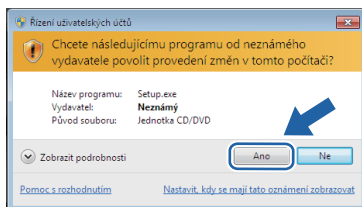

Instalace BRAdmin Light pro Windows®