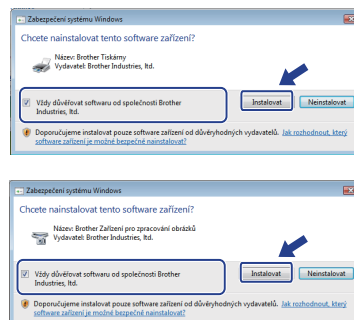

## Pokyny k instalaci

Pokud se zobrazí dialogové okno **Řízení uživatelských účtů** během instalace ovladače a programů nebo BRAdmin Light pro systém Windows®, klepněte na **Ano**. Poté pokračujte dalším krokem ve Stručném návodu k obsluze.

## Instalace ovladače a programů

## Instalace BRAdmin Light pro Windows®

## Poznámka

Pokud se zobrazí jedno z těchto oken, klepněte na zaškrtnávací okénko a klepněte na **Instalovat** pro řádné dokončení instalace.