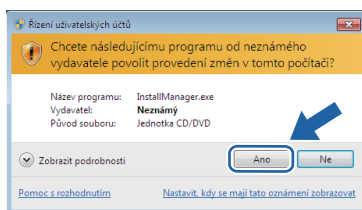

Před použitím zařízení

Vložte dodaný CD-ROM pro Windows® 7. Pro nastavení zařízení a instalaci ovladače tiskárny postupujte podle pokynů ve Stručném návodu k obsluze a podle údajů v této příručce.

Pokyny k instalaci

Pokud se zobrazí dialogové okno **Řízení uživatelských účtů** během instalace ovladače a programů nebo BRAdmin Light pro systém Windows®, klepněte na **Ano**. Poté pokračujte dalším krokem ve Stručném návodu k obsluze.

Instalace ovladače a programů