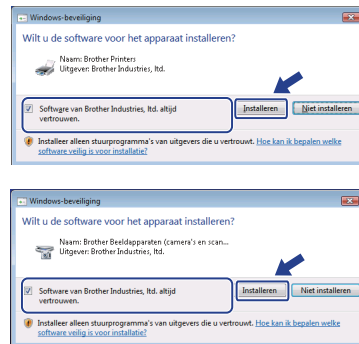

Installatie-instructies

Als het dialogvenster **Gebruikersaccountbeheer** wordt weergegeven op uw computer tijdens de installatie van de driver & software of BRAdmin Light voor Windows®, klikt u op **Ja**. Ga vervolgens verder met de volgende stap in de installatiehandleiding.

Installatie van driver & software

Installatie van BRAdmin Light voor Windows®

Opmerking

Als een van de volgende schermen wordt weergegeven, vinkt u het selectievakje aan en klikt u op **Installeren** om de installatie correct te voltooien.

Over statusvenster

Weergave statusvenster

■ Voor laser/LED-modellen:

Als u **Activeer Status Monitor** hebt ingesteld tijdens de installatie, wordt de knop  of het pictogram **Statusvenster** weergegeven op de taakbalk.