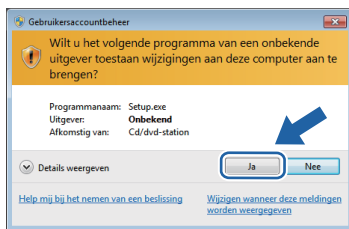

Installatie van BRAdmin Light voor Windows®