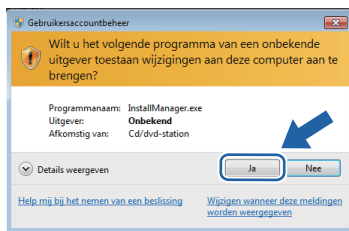

Voor gebruikers van Windows® 7

Voor u de machine gebruikt

Voer de bijgeleverde cd-rom voor Windows® 7 in. Volg de stappen in de installatiehandleiding en de informatie op dit blad voor het instellen van de machine en het installeren van de printerdriver.

Installatie-instructies

Als het dialogvenster **Gebruikersaccountbeheer** wordt weergegeven op uw computer tijdens de installatie van de driver & software of BRAdmin Light voor Windows®, klikt u op **Ja**. Ga vervolgens verder met de volgende stap in de installatiehandleiding.

Installatie van driver & software