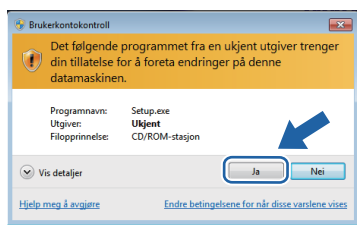

Installasjon av BRAdmin Light for Windows®