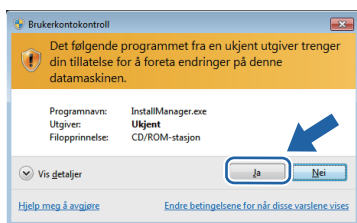

For Windows® 7-brukere

Før du bruker maskinen

Sett inn medfølgende CD-ROM for Windows® 7. For oppsett av maskinen og installasjon av skriverdriveren, følger du trinnene i hurtigstartguiden sammen med informasjonen på dette arket.

Instrukser for installasjon

Hvis dialogboksen **Brukerkontroll** vises på datamaskinen under installasjonen av driver og programvare eller BRAdmin Light for Windows®, klikker du på **Ja**. Deretter går du videre til neste trinn i hurtigstartguiden.

Installasjon av driver og programvare