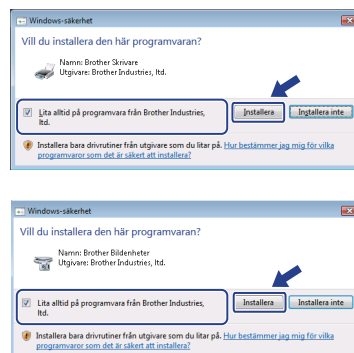

Installationsanvisning

Om dialogrutan **Kontroll av användarkonto** visas på din dator när drivrutin och programvara eller BRAdmin Light för Windows® installeras klickar du på **Ja**. Fortsätt sedan med nästa steg i snabbguiden.

Installation av drivrutin och programvara

Installation av BRAdmin Light för Windows®

Obs

Om någon av följande skärmbilder visas markerar du kryssrutan och klickar på **Installera** för att slutföra installationen på rätt sätt.

Om Statusövervakning

Visning av Statusövervakning

■ För Laser-/LED-modeller:

Om du har ställt in **Aktivera Statusövervakning** under installationen kommer du att se knappen  eller ikonen för **Statusövervakning** i aktivitetsfältet.

■ För bläckstrålemodeller:

Din ursprungliga inställning av **Statusövervakning** är **PÅ** och du ser knappen  eller ikonen för **Statusövervakning** i aktivitetsfältet.

Klicka på knappen  för att visa ikonen för **Statusövervakning** i ditt aktivitetsfält. Ikonen för **Statusövervakning** visas i det lilla fönstret. Dra därefter ikonen  till aktivitetsfältet.