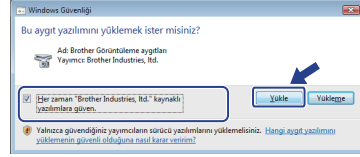

Yükleme talimatları

Sürücü ve yazılımın veya Windows® için BRAdmin Light'un yüklenmesi sırasında bilgisayarınızda **Kullanıcı Hesabı Denetimi** iletişim kutusu görünürse, **Evet**'i tıklayın. Ardından, Hızlı Kurulum Kılavuzu'ndaki sonraki adıma geçin.

Sürücü & Yazılım yükeme

Windows® için BRAdmin Light'ı yükleme

Not

Aşağıdaki ekranlardan biri görünürse, yüklemeyi doğru bir şekilde tamamlamak için onay kutusunu tıklattın ve **Yükle**'yi tıklattın.

Durum Monitörü Hakkında