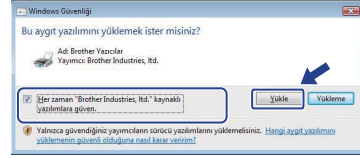

Yükleme talimatları

Sürücü ve yazılımın veya Windows® için BRAdmin Light'un yüklenmesi sırasında bilgisayarınızda **Kullanıcı Hesabı Denetimi** iletişim kutusu görünürse, **Evet**'i tıklayın. Ardından, Hızlı Kurulum Kılavuzu'ndaki sonraki adıma geçin.

Sürücü & Yazılım yükeme

Windows® için BRAdmin Light'ı yükleme

Not

Aşağıdaki ekranlardan biri görünürse, yüklemeyi doğru bir şekilde tamamlamak için onay kutusunu tıklattın ve **Yükle**'yi tıklattın.

Durum Monitörü Hakkında

Durum Monitörü göstergesi

■ Lazer/LED Modellerinde:

Yükleme sırasında **Durum Monitörünü etkinleştir** ayarladıysanız, durum çubuğunda  düğmesini veya **Durum Monitörü** simgesini görürsünüz.

■ Mürekkep Püskürtmeli Modellerde: