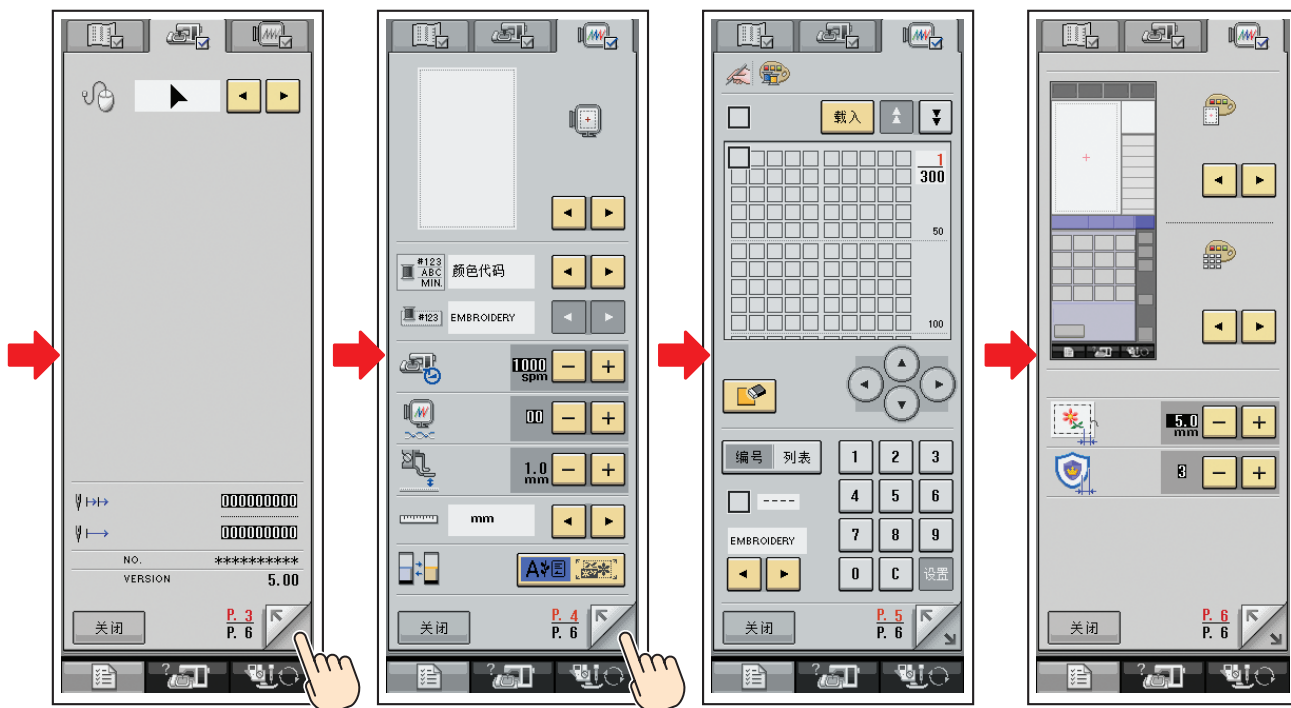

## ◆实用针迹

打开机器开关，液晶显示屏将首先显示机器型号。

触摸该液晶显示屏，立刻显示使用针迹画面。同时，默认选择常用针迹“1-01直线针迹（左侧）”。

## ◆绣花花样

◆ 设定绣花花样

FLOWER

◆其它