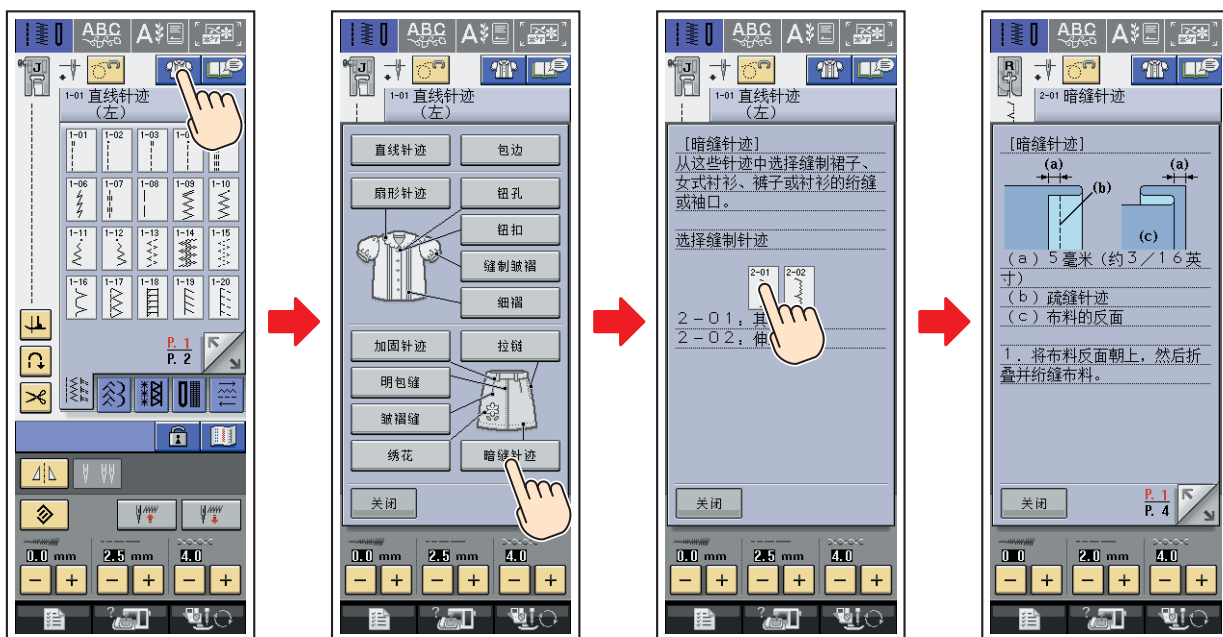

选择针迹花样

◆实用针迹

打开机器开关，液晶显示屏将首先显示机器型号。

触摸该液晶显示屏，立刻显示使用针迹画面。同时，默认选择常用针迹“1-01直线针迹（左侧）”。

暗缝针迹