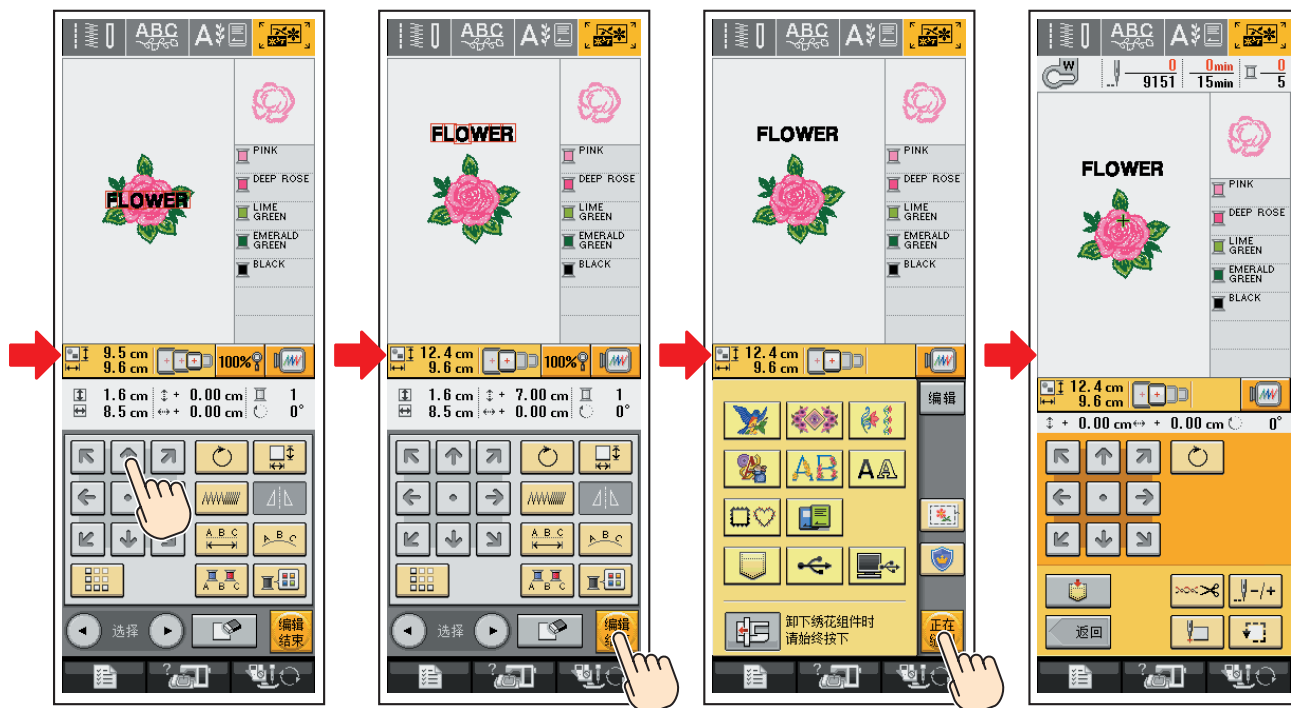

## ◆实用针迹

打开机器开关，液晶显示屏将首先显示机器型号。

触摸该液晶显示屏，立刻显示使用针迹画面。同时，默认选择常用针迹“1-01直线针迹（左侧）”。

## ◆字母/装饰针迹

## ◆绣花花样

◆ 设定绣花花样

FLOWER

◆其它