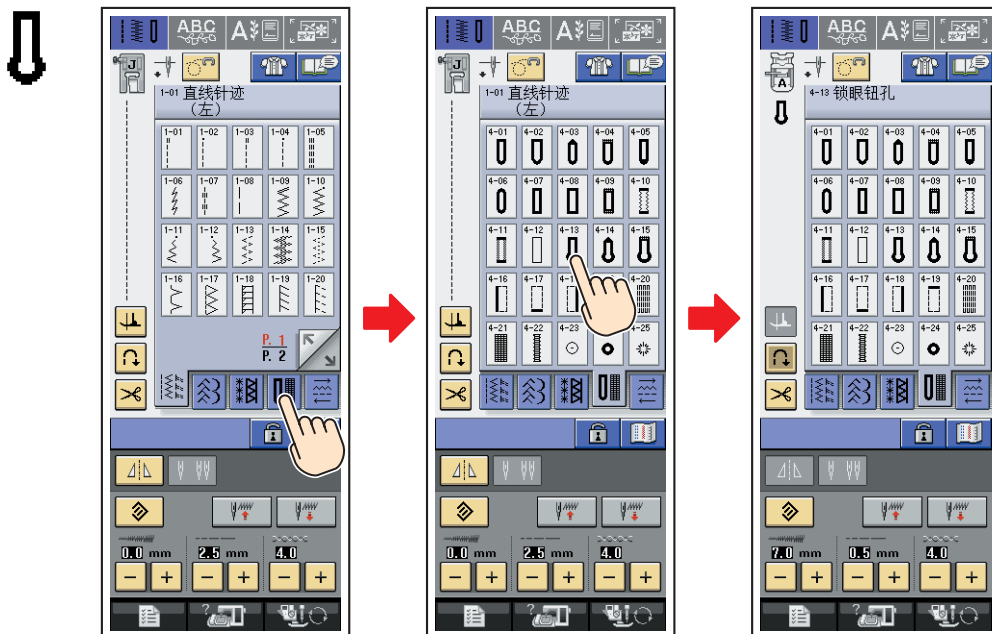

# 准备绣花

## ◆实用针迹

打开机器开关，液晶显示屏将首先显示机器型号。

触摸该液晶显示屏，立刻显示使用针迹画面。同时，默认选择常用针迹“1-01直线针迹（左侧）”。