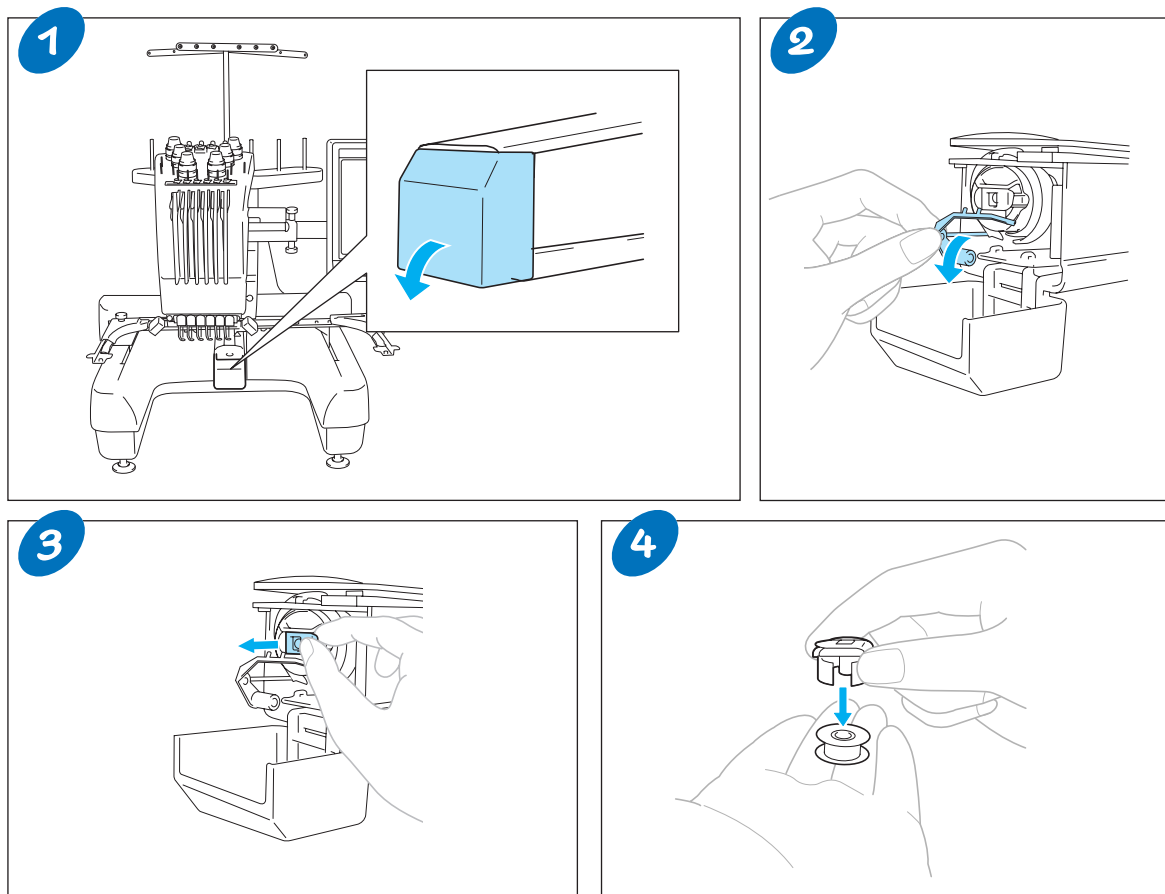

有关详细说明，请参见使用说明书。

更换梭芯

按照下面所示步骤更换梭芯。有关详细说明，请参见使用说明书。

◆卸下梭壳

◆安装梭芯

① 拉出约50毫米（2英寸）的线头。

◆安装梭壳

面线穿线