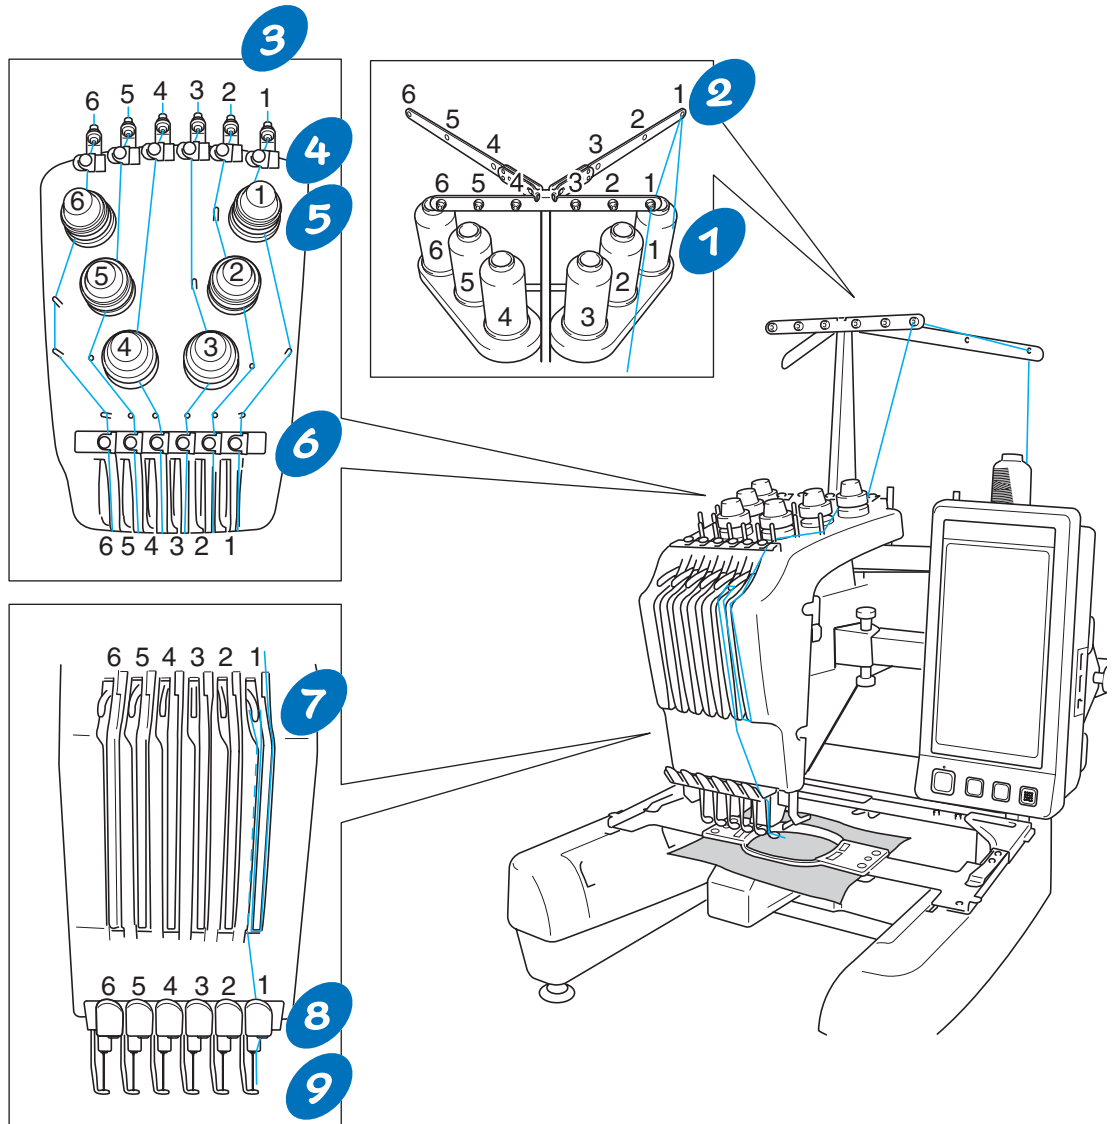

有关详细说明，请参见使用说明书。

更换梭芯

按照下面所示步骤更换梭芯。有关详细说明，请参见使用说明书。

◆卸下梭壳

◆安装梭芯

① 拉出约50毫米（2英寸）的线头。

◆安装梭壳

面线穿线

确认LCD上显示的线色后，请遵照下面编号的步骤，然后使用自动穿线装置穿线。
有关详细说明，请参见使用说明书。

◆ 穿线

1

触摸想要穿线针杆的键。

2

3

4

5