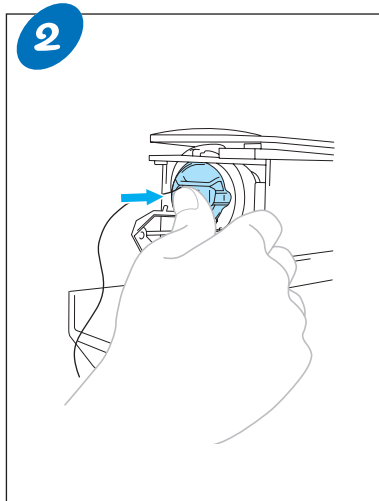

有关详细说明，请参见使用说明书。

更换梭芯

按照下面所示步骤更换梭芯。有关详细说明，请参见使用说明书。

◆卸下梭壳

◆安装梭芯

① 拉出约50毫米（2英寸）的线头。

◆安装梭壳

面线穿线