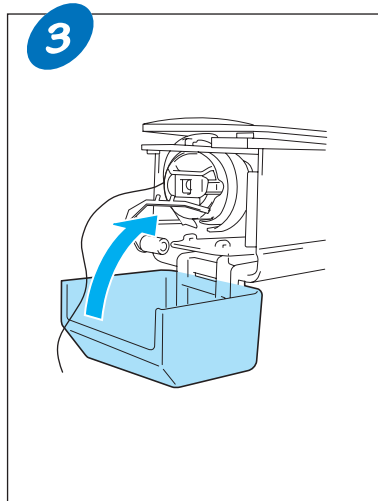

有关详细说明，请参见使用说明书。

更换梭芯

按照下面所示步骤更换梭芯。有关详细说明，请参见使用说明书。

◆卸下梭壳

◆安装梭芯

① 拉出约50毫米（2英寸）的线头。

◆安装梭壳

面线穿线