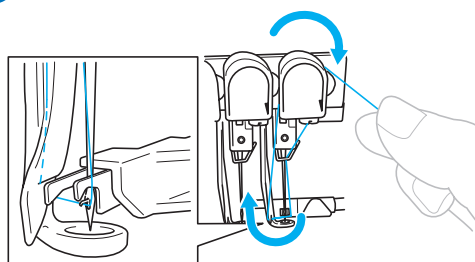

有关详细说明，请参见使用说明书。

更换梭芯

按照下面所示步骤更换梭芯。有关详细说明，请参见使用说明书。

◆卸下梭壳

◆安装梭芯

① 拉出约50毫米（2英寸）的线头。

◆安装梭壳

面线穿线

确认LCD上显示的线色后，请遵照下面编号的步骤，然后使用自动穿线装置穿线。
有关详细说明，请参见使用说明书。

◆ 穿线

1

触摸想要穿线针杆的键。

2

3

4

5