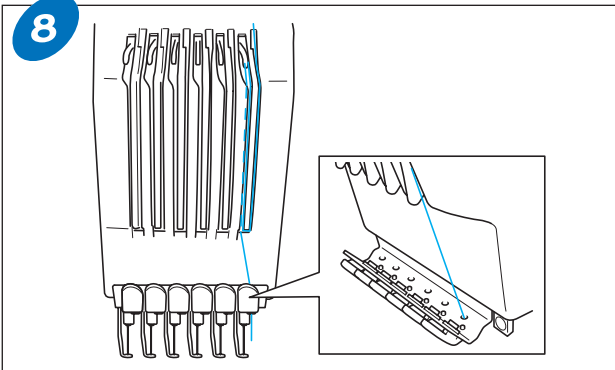

有关详细说明，请参见使用说明书。

更换梭芯

按照下面所示步骤更换梭芯。有关详细说明，请参见使用说明书。

◆卸下梭壳

◆安装梭芯

① 拉出约50毫米（2英寸）的线头。

◆安装梭壳

面线穿线

确认LCD上显示的线色后，请遵照下面编号的步骤，然后使用自动穿线装置穿线。
有关详细说明，请参见使用说明书。

◆ 穿线

1

触摸想要穿线针杆的键。

2

3

4

5