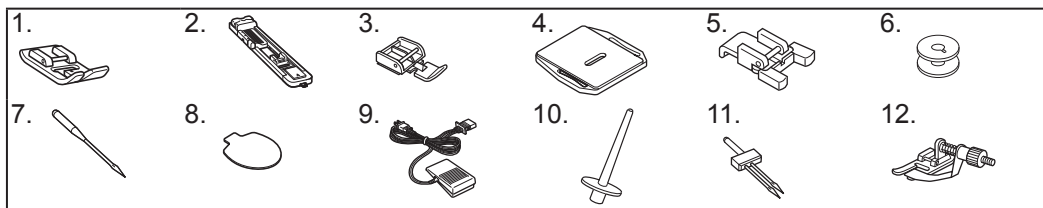

N°	Nom de la pièce	Référence	
1	Pied zigzag « J » (sur la machine)	XC4901-121	
2	Pied pour boutonnières « A »	XD1792-031	
3	Pied pour fermeture à glissière « I »	XE9369-001	
4	Plaque à repriser	XC6063-021	
5	Pied pour boutons « M »	XE2137-001	
6	Canette (4) (L'une d'entre elles se trouve sur la machine)	SA156	
7	Jeu d'aiguilles (Jeu de 3 aiguilles) (Aiguille 90/14)	XE5328-001	
8	Tournevis en forme de disque	XE5241-001	
9	Pédale du rhéostat	Réseau 110-120 V	XC7359-021
		Réseau 220-240 V	XC7438-421
		Argentine	XD0112-121
		Brésil / Réseau 110-127 V	XF2826-001
		Brésil / Réseau 220-240 V	XE4302-201
10	Porte-bobine supplémentaire	XE2241-001	
11	Aiguilles jumelées (Aiguille 2,0/75)	X57521-021	
12	Pied pour ourlets invisibles	SA134	

PT

Obrigado por adquirir esta máquina. Esta máquina possui os 53 pontos descritos a seguir e vários recursos úteis.