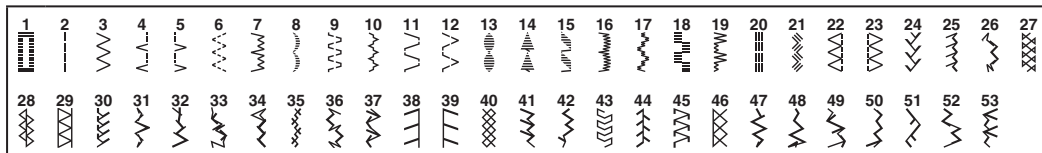

XF4392-001

FR

Nous vous remercions d'avoir acheté cette machine. Elle comprend 53 points intégrés et est dotée de fonctions utiles.

Liste des points

Fonctions utiles

- Canette à réglage rapide
- Enfileur d'aiguille
- * Reportez-vous au manuel d'instructions pour des informations détaillées.

PT

Obrigado por adquirir esta máquina. Esta máquina possui os 53 pontos descritos a seguir e vários recursos úteis.

Lista de pontos

Características úteis

- Bobina de ajuste rápido
- Enfiador de linha
- * Consulte o Manual de Operações para obter instruções detalhadas.