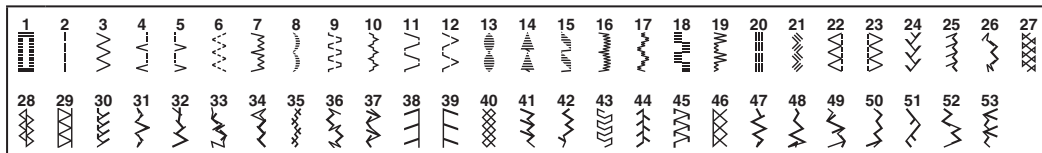

- Bobina rápida
- Enhebrador de aguja
- * Consulte el manual de instrucciones para obtener información detallada.

Con este producto se incluyen los
siguientes accesorios.

- Accesorios

No.	Part Name	Part code	
1	Zigzag foot "J" (on machine)	XC4901-121	
2	Buttonhole foot "A"	XD1792-031	
3	Zipper foot "I"	XE9369-001	
4	Darning Plate	XC6063-021	
5	Button sewing foot "M"	XE2137-001	
6	Bobbin (4) (One is on machine)	SA156	
7	Needle set (3-piece set) (90/14 needle)	XE5328-001	
8	Oval screwdriver	XE5241-001	
9	Foot controller	110-120V Area	XC7359-021
		220-240V Area	XC7438-421
		Argentina	XD0112-121
		Brazil / Area 110-127V	XF2826-001
		Brazil / Area 220-240V	XE4302-201
10	Extra spool pin	XE2241-001	
11	Twin needle (2.0/75 needle)	X57521-021	
12	Blind Stitch Foot	SA134	

N.º	Nombre de la pieza	Código de la pieza	
1	Pie para zig-zag "J" (en la máquina)	XC4901-121	
2	Pie para ojales "A"	XD1792-031	
3	Pie para cremalleras "I"	XE9369-001	
4	Placa de zurcir	XC6063-021	
5	Pie especial para botones "M"	XE2137-001	
6	Bobina (4) (Una está colocada en la máquina)	SA156	
7	Paquete de agujas (Paquete de 3 unidades) (Aguja 90/14)	XE5328-001	
8	Destornillador ovalado	XE5241-001	
9	Pedal	110-120V Area	XC7359-021
		220-240V Area	XC7438-421
		Argentina	XD0112-121
		Brasil / 110-127V Area	XF2826-001
		Brasil / 220-240V Area	XE4302-201
10	Portacarrete adicional	XE2241-001	
11	Aguja gemela (Aguja 2.0/75)	X57521-021	
12	Pie para puntada invisible	SA134	

XF4392-001

FR

Nous vous remercions d'avoir acheté cette machine. Elle comprend 53 points intégrés et est dotée de fonctions utiles.

Liste des points

Fonctions utiles

- Canette à réglage rapide
- Enfileur d'aiguille
- * Reportez-vous au manuel d'instructions pour des informations détaillées.