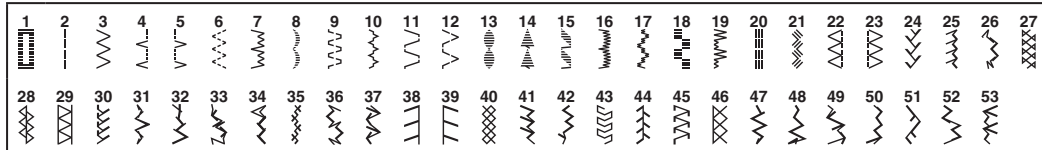

EN NOTICE / ES AVISO

(EN)

Thank you for purchasing this machine.
This machine has below 53 built-in stitches
and useful features.

List of stitches

(ES)

Gracias por comprar esta máquina.
Esta máquina incluye las 53 puntadas
mencionadas abajo y útiles aplicaciones.

- Bobina rápida
- Enhebrador de aguja
- * Consulte el manual de instrucciones para obtener información detallada.

Con este producto se incluyen los
siguientes accesorios.

- Accesorios

No.	Part Name	Part code	
1	Zigzag foot "J" (on machine)	XC4901-121	
2	Buttonhole foot "A"	XD1792-031	
3	Zipper foot "I"	XE9369-001	
4	Darning Plate	XC6063-021	
5	Button sewing foot "M"	XE2137-001	
6	Bobbin (4) (One is on machine)	SA156	
7	Needle set (3-piece set) (90/14 needle)	XE5328-001	
8	Oval screwdriver	XE5241-001	
9	Foot controller	110-120V Area	XC7359-021
		220-240V Area	XC7438-421
		Argentina	XD0112-121
		Brazil / Area 110-127V	XF2826-001
		Brazil / Area 220-240V	XE4302-201
10	Extra spool pin	XE2241-001	
11	Twin needle (2.0/75 needle)	X57521-021	
12	Blind Stitch Foot	SA134	

N.º	Nombre de la pieza	Código de la pieza	
1	Pie para zig-zag "J" (en la máquina)	XC4901-121	
2	Pie para ojales "A"	XD1792-031	
3	Pie para cremalleras "I"	XE9369-001	
4	Placa de zurcir	XC6063-021	
5	Pie especial para botones "M"	XE2137-001	
6	Bobina (4) (Una está colocada en la máquina)	SA156	
7	Paquete de agujas (Paquete de 3 unidades) (Aguja 90/14)	XE5328-001	
8	Destornillador ovalado	XE5241-001	
9	Pedal	110-120V Area	XC7359-021
		220-240V Area	XC7438-421
		Argentina	XD0112-121
		Brasil / 110-127V Area	XF2826-001
		Brasil / 220-240V Area	XE4302-201
10	Portacarrete adicional	XE2241-001	
11	Aguja gemela (Aguja 2.0/75)	X57521-021	
12	Pie para puntada invisible	SA134	