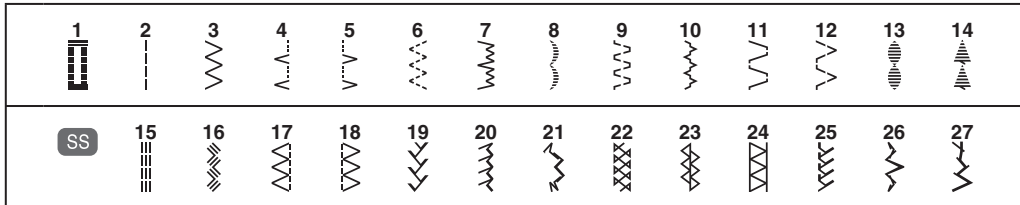

AVIS / AVISO

Français

Nous vous remercions d'avoir acheté cette machine. Elle comprend 27 points intégrés et est dotée de fonctions utiles.

Liste des points

Fonctions utiles

- Canette à réglage rapide
- Enfileur d'aiguille
- * Reportez-vous au manuel d'instructions pour des informations détaillées.

Português

Obrigado por adquirir esta máquina. Esta máquina possui os 27 pontos descritos a seguir e vários recursos úteis.

Lista de pontos

Características úteis

- Bobina de ajuste rápido
- Enfiador de linha
- * Consulte o Manual de Operações para obter instruções detalhadas.