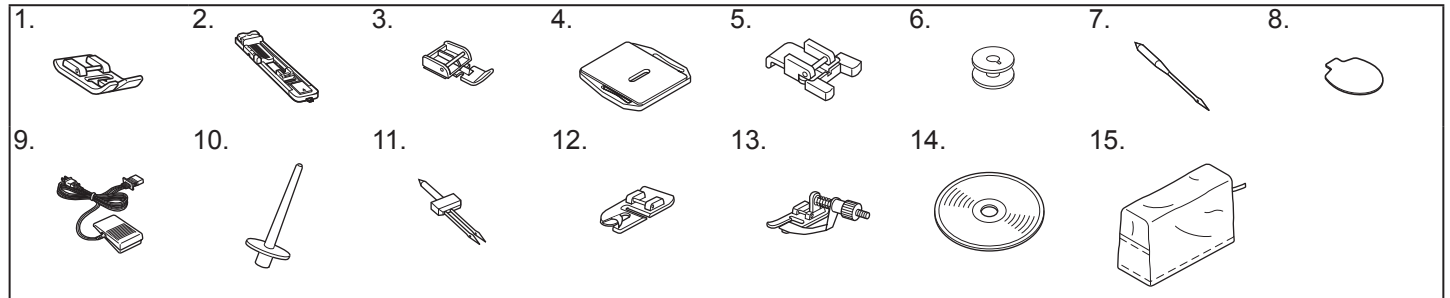

- Accessories

No.	Part Name	Part code	
1	Zigzag foot "J"(on machine)	XC4901-121	
2	Buttonhole foot "A"	XD1792-031	
3	Zipper foot "I"	XE9369-001	
4	Darning Plate	XC6063-021	
5	Button sewing foot "M"	XE2137-001	
6	Bobbin (4) (One is on machine)	SA156	
7	Needle set (3-piece set) (90/14 needle)	XE5328-001	
8	Oval screwdriver	XE5241-001	
9	Foot controller	110/120V Area	XC7359-021
		220/240V Area	XC7438-421
		Argentina	XD0112-121
		Brazil / Area 110-127V	XF2826-001
		Brazil / Area 220-240V	XE4302-201
10	Extra spool pin	XE2241-001	
11	Twin needle (2.0/75 needle)	X57521-021	
12	Narrow Hemmer Foot	SA127	
13	Blind Stitch Foot	SA134	
14	Instructional DVD (NTSC)	XF1277-001	
	Instructional DVD (PAL)	XF0640-001	
15	Soft cover	XC8973-021	

Español

Gracias por comprar esta máquina.
Esta máquina incluye las 27 puntadas mencionadas abajo y útiles aplicaciones.

Lista de puntadas

Funciones útiles

- Bobina rápida
- Enhebrador de aguja
- Consulte el manual de instrucciones para obtener información detallada.

Con este producto se incluyen los siguientes accesorios.

- Accesorios

N.º	Nombre de la pieza	Código de la pieza	
1	Pie para zig-zag "J" (en la máquina)	XC4901-121	
2	Pie para ojales "A"	XD1792-031	
3	Pie para cremalleras "I"	XE9369-001	
4	Placa de zurcir	XC6063-021	
5	Pie especial para botones "M"	XE2137-001	
6	Bobina (4) (Una está colocada en la máquina)	SA156	
7	Paquete de agujas (Paquete de 3 unidades) (Aguja 90/14)	XE5328-001	
8	Destornillador ovalado	XE5241-001	
9	Pedal	110/120V Area	XC7359-021
		220/240V Area	XC7438-421
		Argentina	XD0112-121
		Brasil / 110-127V Area	XF2826-001
		Brasil / 220-240V Area	XE4302-201
10	Portacarrete adicional	XE2241-001	
11	Aguja gemela (Aguja 2.0/75)	X57521-021	
12	Pie para dobladillos estrechos	SA127	
13	Pie para puntada invisible	SA134	
14	DVD de instrucciones (NTSC)	XF1277-001	
	DVD de instrucciones (PAL)	XF0640-001	
15	Funda	XC8973-021