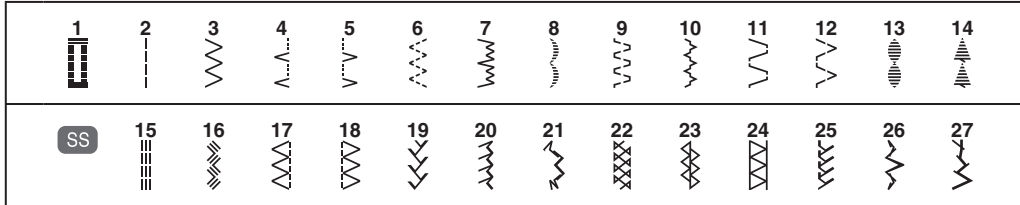

NOTIFICATION / AVISO

English

Thank you for purchasing this machine.
This machine has below 27 built-in stitches and useful features.

List of stitches

Useful Features

- Quick-set bobbin
- Needle threader
- * Refer to the operation manual for detailed instruction.

Español

Gracias por comprar esta máquina.
Esta máquina incluye las 27 puntadas mencionadas abajo y útiles aplicaciones.

Lista de puntadas

Funciones útiles

- Bobina rápida
- Enhebrador de aguja
- * Consulte el manual de instrucciones para obtener información detallada.