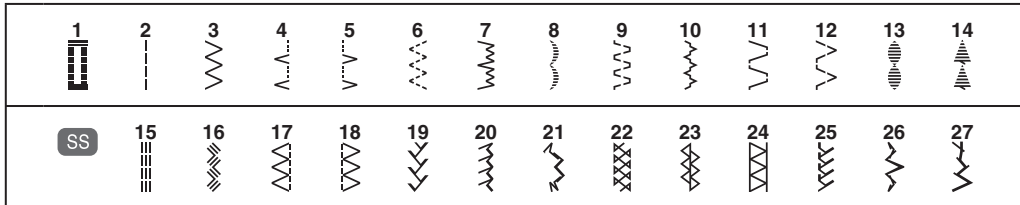

Español

Gracias por comprar esta máquina.
Esta máquina incluye las 27 puntadas mencionadas abajo y útiles aplicaciones.

Lista de puntadas

Funciones útiles

- Bobina rápida
- Enhebrador de aguja
- * Consulte el manual de instrucciones para obtener información detallada.

Con este producto se incluyen los siguientes accesorios.

- Accesorios

N.º	Nombre de la pieza	Código de la pieza	
1	Pie para zig-zag "J" (en la máquina)	XC4901-121	
2	Pie para ojales "A"	XD1792-031	
3	Pie para cremalleras "I"	XE9369-001	
4	Placa de zurcir	XC6063-021	
5	Pie especial para botones "M"	XE2137-001	
6	Bobina (4) (Una está colocada en la máquina)	SA156	
7	Paquete de agujas (Paquete de 3 unidades) (Aguja 90/14)	XE5328-001	
8	Destornillador ovalado	XE5241-001	
9	Pedal	110/120V Area	XC7359-021
		220/240V Area	XC7438-421
		Argentina	XD0112-121
		Brasil / 110-127V Area	XF2826-001
		Brasil / 220-240V Area	XE4302-201
10	Portacarrete adicional	XE2241-001	
11	Aguja gemela (Aguja 2.0/75)	X57521-021	
12	Pie para dobladillos estrechos	SA127	
13	Pie para puntada invisible	SA134	
14	DVD de instrucciones (NTSC)	XF1277-001	
	DVD de instrucciones (PAL)	XF0640-001	
15	Funda	XC8973-021	

AVIS / AVISO

Français

Nous vous remercions d'avoir acheté cette machine. Elle comprend 27 points intégrés et est dotée de fonctions utiles.

Liste des points

Fonctions utiles

- Canette à réglage rapide
- Enfileur d'aiguille
- * Reportez-vous au manuel d'instructions pour des informations détaillées.