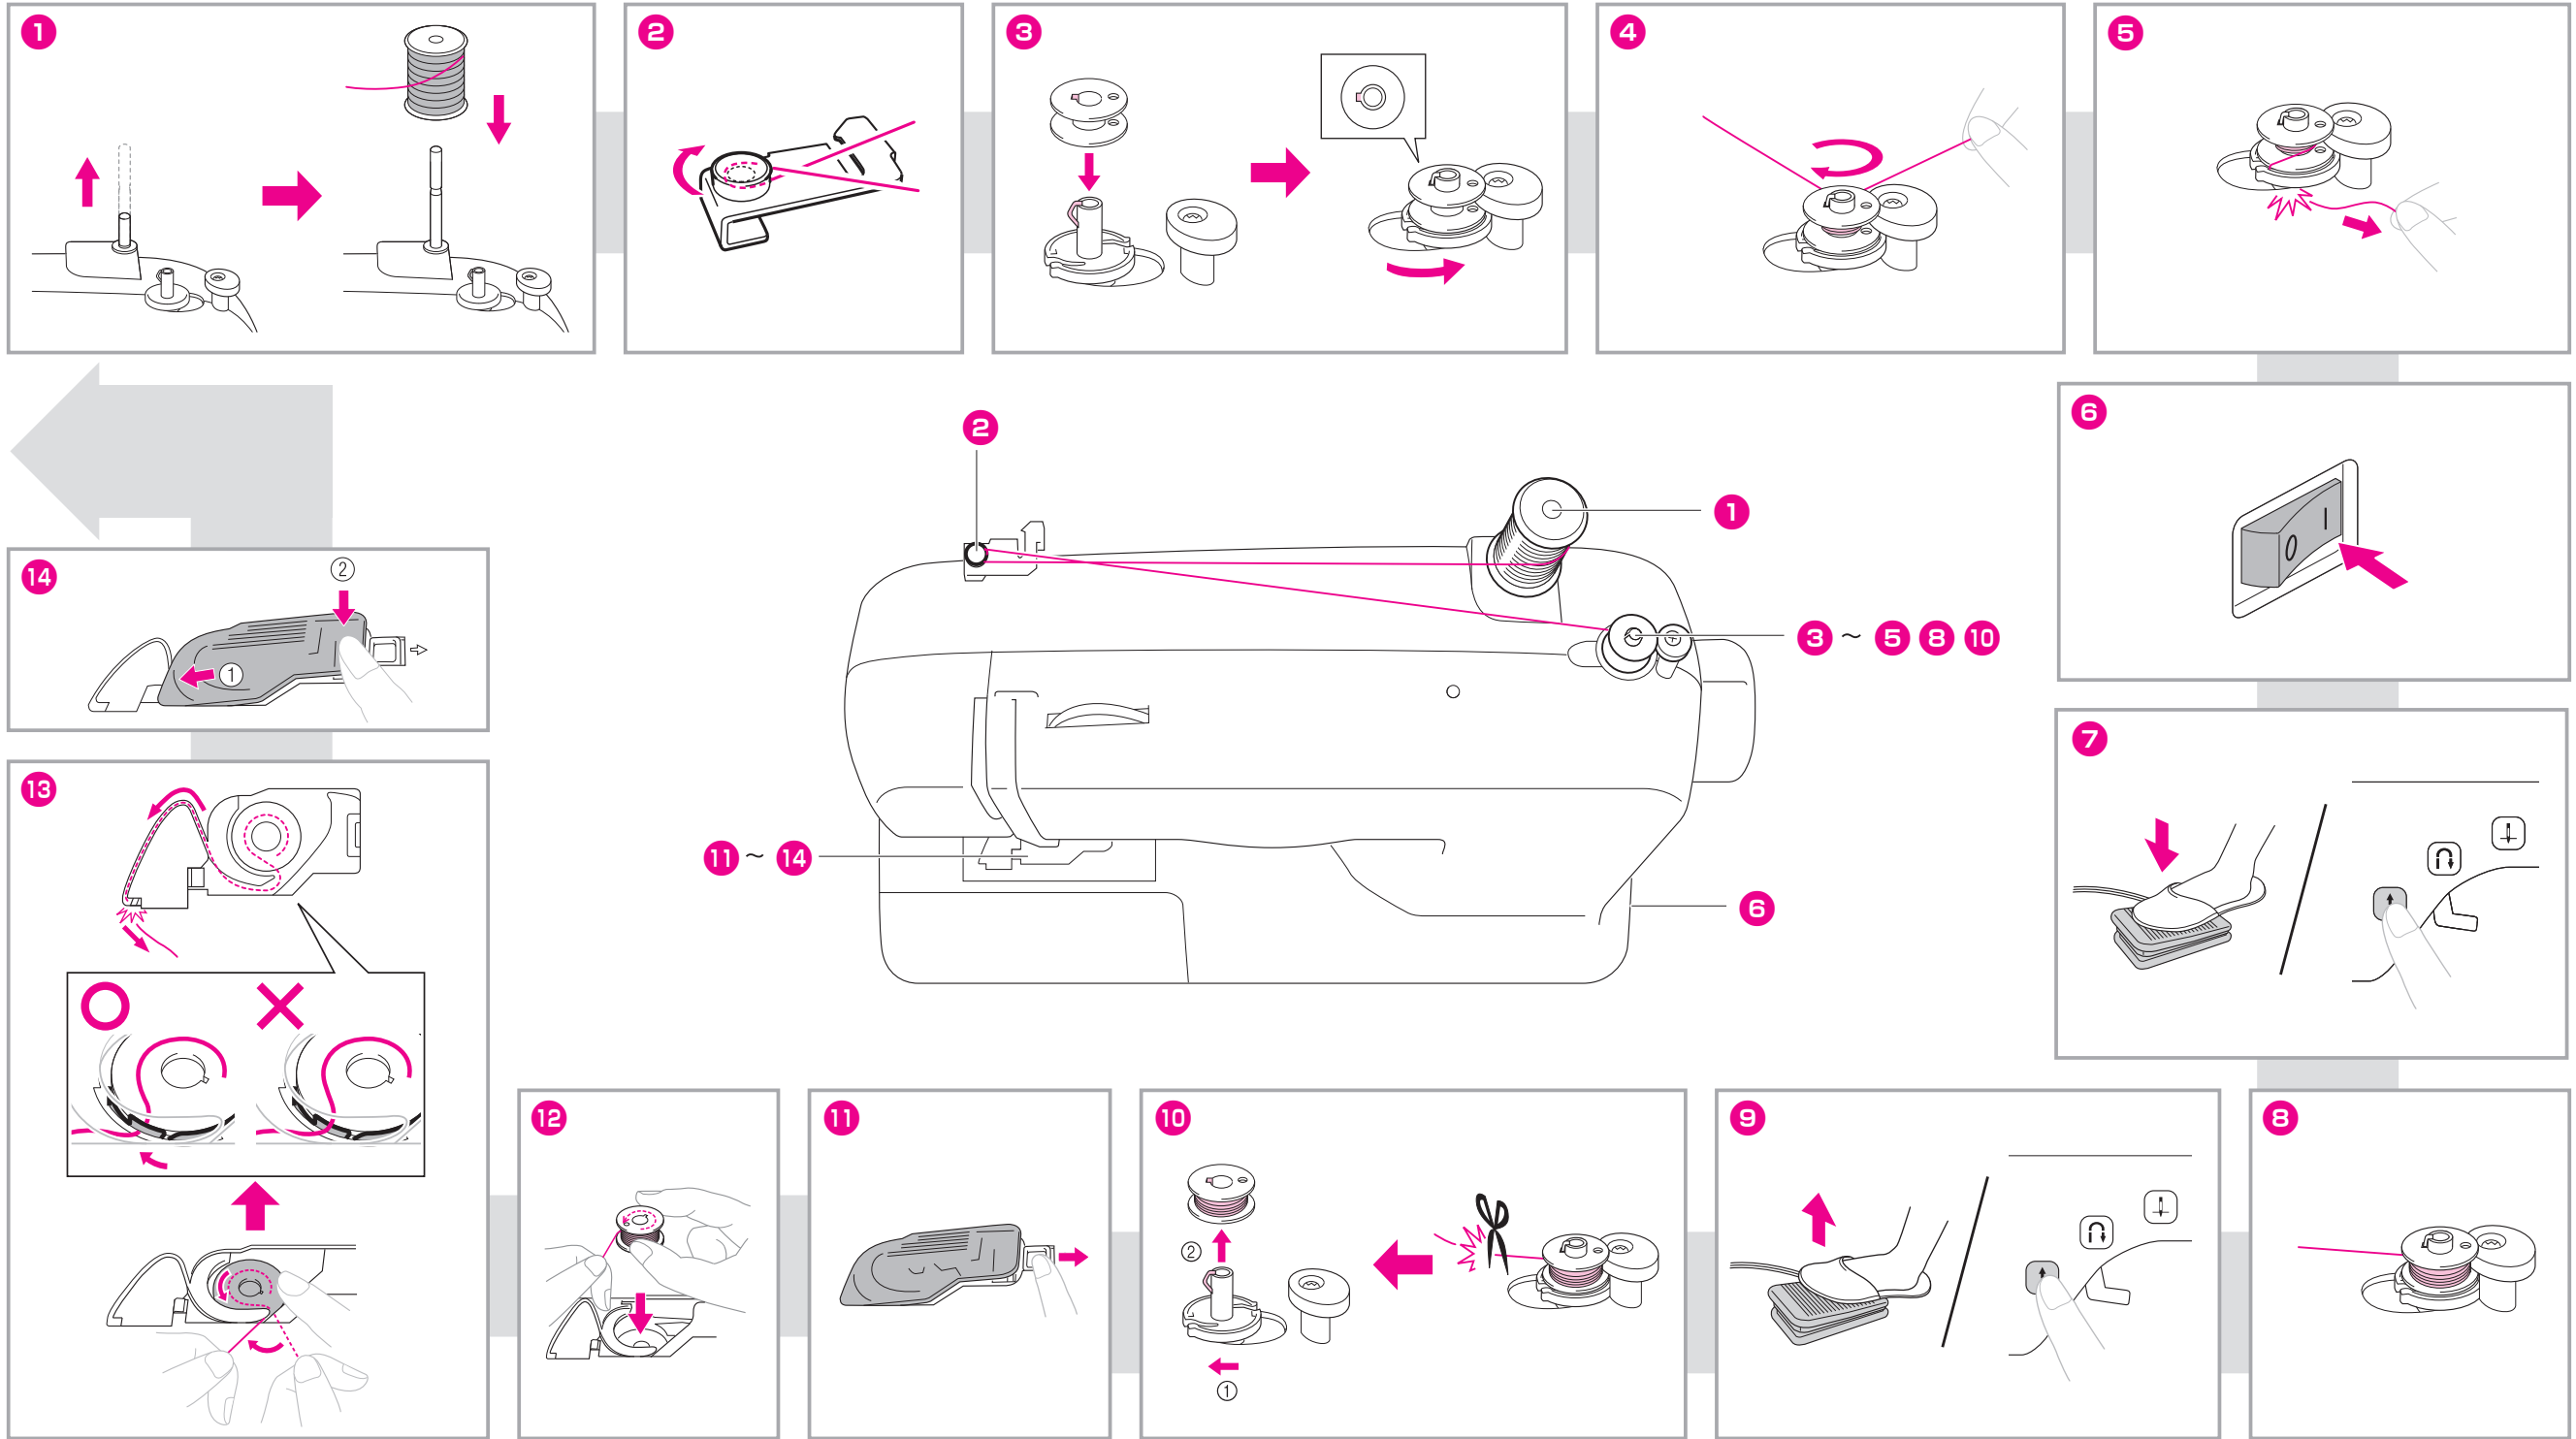

Quick Start Guide 1 – Preparing the bobbin thread – / 快速操作指南 1 – 准备梭芯线 – / 快速導覽手冊 1 – 準備底線 – / 빠른 참조 안내서 1 – 밑실 준비 –

Be sure to first read the “IMPORTANT SAFETY INSTRUCTIONS” in the Operation Manual. Refer to the Operation Manual for detailed instruction.

请务必先阅读使用说明书中的“安全须知”。有关详细说明，请参见使用说明书。

請首先閱讀使用說明書中的“安全須知”。關於詳細指示，請參閱使用說明書。

반드시 작동 설명서의 "중요 안전 수칙"을 먼저 읽으세요. 자세한 내용은 작동 설명서를 참조하세요.

Quick Start Guide 2 – Upper threading – / 快速操作指南 2 – 面线穿线 – / 快速導覽手冊 2 – 穿上線 – / 빠른 참조 안내서 2 – 윗실 끼우기 –