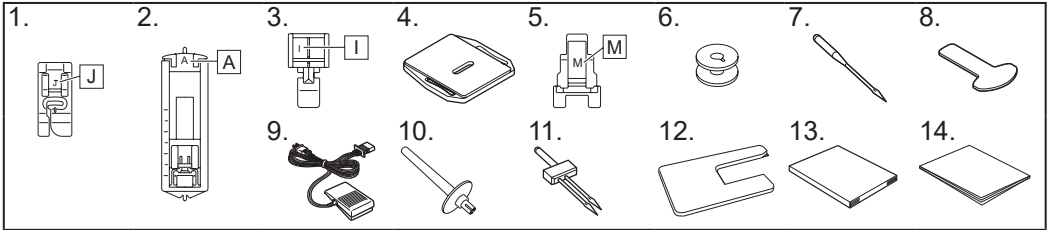

AVIS / AVISO

FR Accessoires inclus

PT Acessórios incluídos

N°	Nom de la pièce	Référence
1	Pied zigzag « J » (sur la machine)	XC4901-121
2	Pied pour boutonnières « A »	X59369-321
3	Pied pour fermetures à glissière « I »	XE9369-001
4	Plaque à repriser	XC6063-021
5	Pied pour boutons « M »	XE2137-101
6	Canette (4) (L'une d'entre elles se trouve sur la machine)	SA156
7	Jeu d'aiguilles (Jeu de 3 aiguilles) (Aiguille 90/14)	XE5328-001
8	Tournevis	XF3557-001
9	Pédale du rhéostat	Réseau 110/120 V XC7359-021
		Réseau 220/240 V XC7438-521
		Argentine XD0112-221
		Brésil / Réseau 110-127 V XF2826-001
	Brésil / Réseau 220-240 V XE4302-201	
10	Porte-bobine supplémentaire	XG3488-001
11	Aiguilles jumelées (Aiguille 2,0/75)	X57521-021
12	Table large	XG5863-001
13	Manuel d'instructions	Contactez votre revendeur Brother agréé.
14	Guide de référence rapide	

N°	Nome da Peça	Código da Peça
1	Calçador para zigue-zague "J" (na máquina)	XC4901-121
2	Calçador para casa de botão "A"	X59369-321
3	Calçador para zíper "I"	XE9369-001
4	Placa para cerzido	XC6063-021
5	Calçador para pregar botões "M"	XE2137-101
6	Bobina (4) (uma está na máquina)	SA156
7	Conjunto de agulhas (Conjunto com 3 peças) (agulha 90/14)	XE5328-001
8	Chava de fenda	XF3557-001
9	Pedal controlador	Área 110/120V XC7359-021
		Área 220/240V XC7438-521
		Argentina XD0112-221
		Brasil / Área 110-127V XF2826-001
		Brasil / Área 220-240V XE4302-201
10	Pino de carretel extra	XG3488-001
11	Agulha dupla (agulha 2,0/75)	X57521-021
12	Mesa extensora	XG5863-001
13	Manual de operações	Entre em contato com o seu revendedor autorizado Brother.
14	Guia de referência rápida	

Utilisez les accessoires de remplacement courants :

Bobine : Canette de plastique Classe 15
Aiguille : Aiguilles pour machines à coudre standard

Rendez-vous sur l'URL suivante pour plus de fonctions et de détails.

<https://s.brother/cvnoa/>

Utiliza acessórios de reposição comuns:

Bobina: Bobina de plástico da classe 15
Agulha: Agulhas padrão para máquina de costura

Acesse o seguinte URL para obter mais recursos e detalhes.

<https://s.brother/cvnoa/>