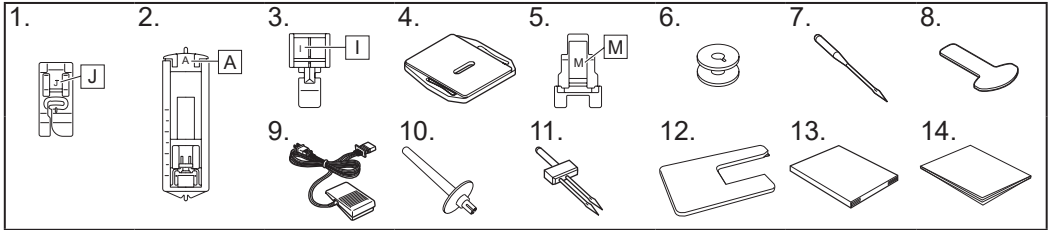

NOTIFICATION / AVISO

EN Included Accessories

ES Accesorios incluidos

No.	Part Name	Part code	
1	Zigzag foot "J"(on machine)	XC4901-121	
2	Buttonhole foot "A"	X59369-321	
3	Zipper foot "I"	XE9369-001	
4	Darning plate	XC6063-021	
5	Button sewing foot "M"	XE2137-101	
6	Bobbin (4) (One is on machine)	SA156	
7	Needle set (3 pc set) (90/14 needle)	XE5328-001	
8	Screwdriver	XF3557-001	
9	Foot controller	110/120V Area	XC7359-021
		220/240V Area	XC7438-521
		Argentina	XD0112-221
		Brazil / Area 110-127V	XF2826-001
	Brazil / Area 220-240V	XE4302-201	
10	Extra spool pin	XG3488-001	
11	Twin needle (2.0/75 needle)	X57521-021	
12	Wide table	XG5863-001	
13	Instruction manual	Contact your authorized Brother dealer.	
14	Quick reference guide		

N.º	Nombre de la pieza	Código de la pieza	
1	Pie para zig-zag "J" (en la máquina)	XC4901-121	
2	Pie para ojales "A"	X59369-321	
3	Pie para cremalleras "I"	XE9369-001	
4	Placa de zurcir	XC6063-021	
5	Pie especial para botones "M"	XE2137-101	
6	Bobina (4) (Una está colocada en la máquina)	SA156	
7	Paquete de agujas (Paquete de 3 unidades) (Aguja 90/14)	XE5328-001	
8	Destornillador	XF3557-001	
9	Pedal	110/120V Area	XC7359-021
		220/240V Area	XC7438-521
		Argentina	XD0112-221
		Brazil / 110-127V Area	XF2826-001
	Brazil / 220-240V Area	XE4302-201	
10	Portacarrete adicional	XG3488-001	
11	Aguja gemela (Aguja 2.0/75)	X57521-021	
12	Tabla ancha	XG5863-001	
13	Manual de instrucciones	Póngase en contacto con su distribuidor Brother autorizado.	
14	Guía de referencia rápida		