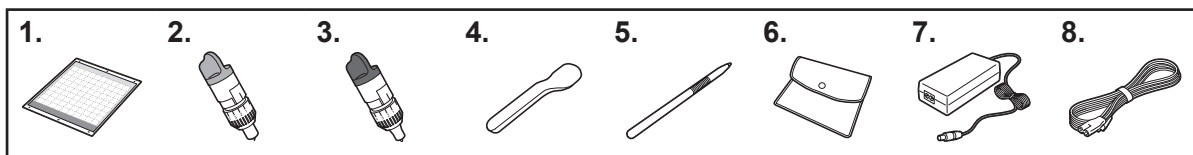

RU Принадлежности в комплекте поставки

RU Благодарим вас за выбор этой машины!
В комплект поставки данной машины входят следующие принадлежности.

No.	Наименование	Код изделия
1	Среднеклеякий раскройный мат 12 × 12 дюймов (305 мм × 305 мм) (розовый и бирюзовый)	CAMATM12
2	Держатель стандартного ножа для резки (бирюзовый) (с установленным ножом)	Держатель: CAHLP1 Нож: CABLDP1
3	Держатель ножа для глубокой резки (фиолетовый) (с установленным ножом)	Держатель: CAHLF1 Нож: CABLDF1
4	Лопаточка	XF5407-002
5	Перо для сенсорного экрана (стилус)	XE3069-002
6	Сумка для принадлежностей	XC4487-021
7	Адаптер питания переменного тока	*
8	Кабель питания	*