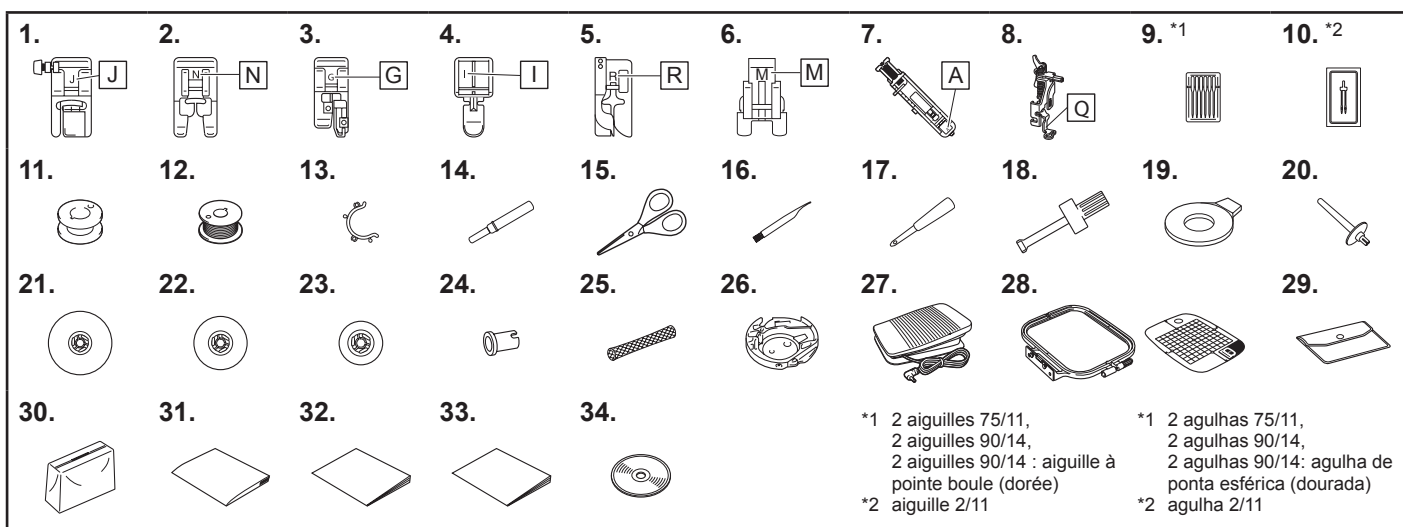

FR Accessoires inclus

PT Acessórios incluídos

FR Merci d'avoir choisi ce produit.
Les accessoires suivants sont fournis avec ce produit.

PT Obrigado por adquirir esta máquina.
Os acessórios a seguir estão incluídos neste produto.

*1 2 aiguilles 75/11,
2 aiguilles 90/14,
2 aiguilles 90/14 : aiguille à
pointe boule (dorée)
*2 aiguille 2/11

*1 2 agulhas 75/11,
2 agulhas 90/14,
2 agulhas 90/14: agulha de
ponta esférica (dourada)
*2 agulha 2/11

N°	Nom de la pièce	Code de la pièce		
		Continent américain	Europe	Autres
1	Pied zigzag « J » (sur la machine)		XF9671-101	
2	Pied pour monogrammes « N »		XD0810-031	
3	Pied pour faulilage « G »		XC3098-031	
4	Pied pour fermetures à glissière « I »		X59370-021	
5	Pied pour point invisible « R »		XE2650-001	
6	Pied pour boutons « M »		XE2137-001	
7	Pied pour boutonsières « A »		XC2691-033	
8	Pied de broderie « Q »		XD0474-151	
9	Jeu d'aiguilles		X58358-021	
10	Aiguille jumelée		X59296-121	
11	Canette (2) (Une canette se trouve sur la machine.)	SA156	SFB: XA5539-151	SFB
12	Canette préremplie (3) (Fil de canette à broder blanc n° 60)	PWB250 PWB60C	PWB60: XG9045-001	PWB60AP
13	Clips de canette (4)		XE3060-001	
14	Découpeur		XF4967-001	
15	Ciseaux		XC1807-121	
16	Brosse de nettoyage		X59476-051	
17	Perce-oeillet		XZ5051-001	
18	Tournevis		XC4237-021	
19	Tournevis en forme de disque		XC1074-051	
20	Porte-bobine supplémentaire		XG3488-001	
21	Couvercle de bobine (grand)		130012-024	
22	Couvercle de bobine (moyen) (sur la machine)		XE1372-001	
23	Couvercle de bobine (petit)		130013-124	
24	Centre amovible pour bobine de fil (bobine de fil mini/très grande)		XA5752-121	
25	Filet de la bobine		XA5523-020	
26	Boîtier de la canette (sur la machine)		XE7560-101	
27	Pédale		XZ5098-001 (zone UE) XC8816-071 (autres zones)	
28	Jeu de cadre de broderie (moyen) H 10 cm × L 10 cm (H 4"/pouces × L 4"/pouces)	SA432	EF62: XF2415-001	EF62
29	Sac d'accessoires		XC4487-021	
30	Housse		XG8436-001	
31	Manuel d'instructions	Contactez votre revendeur Brother agréé.		
32	Guide de référence rapide			
33	Guide de motifs de broderie			
34	CD de broderie			

Remarque

- La vis du support du pied-de-biche est disponible auprès de votre revendeur Brother agréé. (code de la pièce: XG1343-001)