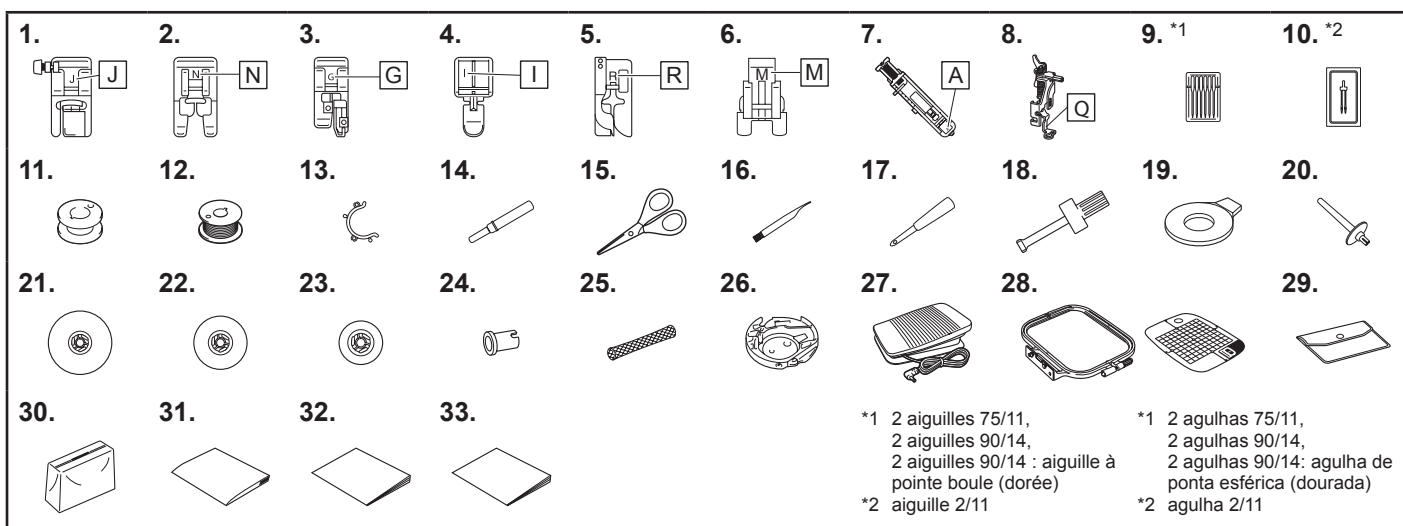

FR Accessoires inclus

PT Acessórios incluídos

FR Merci d'avoir choisi ce produit.
Les accessoires suivants sont fournis avec ce produit.

PT Obrigado por adquirir esta máquina.
Os acessórios a seguir estão incluídos neste produto.

*1 2 aiguilles 75/11,
2 aiguilles 90/14,
2 aiguilles 90/14 : aiguille à
pointe boule (dorée)
*2 aiguille 2/11

*1 2 agulhas 75/11,
2 agulhas 90/14,
2 agulhas 90/14: agulha de
ponta esférica (dourada)
*2 agulha 2/11

N°	Nom de la pièce	Code de la pièce		
		Continent américain	Europe	Autres
1	Pied zigzag « J » (sur la machine)		XF9671-101	
2	Pied pour monogrammes « N »		XD0810-031	
3	Pied pour faufilage « G »		XC3098-031	
4	Pied pour fermetures à glissière « I »		X59370-021	
5	Pied pour point invisible « R »		XE2650-001	
6	Pied pour boutons « M »		XE2137-001	
7	Pied pour boutonsières « A »		XC2691-033	
8	Pied de broderie « Q »		XD0474-151	
9	Jeu d'aiguilles		X58358-021	
10	Aiguille jumelée		X59296-121	
11	Canette (2) (Une canette se trouve sur la machine.)	SA156	SFB: XA5539-151	SFB
12	Canette préremplie (3) (Fil de canette à broder blanc n° 60)	PWB250 PWB60C	PWB60: XG9045-001	PWB60AP
13	Clips de canette (4)		XE3060-001	
14	Découseur		XF4967-001	
15	Ciseaux		XC1807-121	
16	Brosse de nettoyage		X59476-051	
17	Perce-oeillet		XZ5051-001	
18	Tournevis		XC4237-021	
19	Tournevis en forme de disque		XC1074-051	
20	Porte-bobine supplémentaire		XG3488-001	
21	Couvercle de bobine (grand)		130012-024	
22	Couvercle de bobine (moyen) (sur la machine)		XE1372-001	
23	Couvercle de bobine (petit)		130013-124	
24	Centre amovible pour bobine de fil (bobine de fil mini/très grande)		XA5752-121	
25	Filet de la bobine		XA5523-020	
26	Boîtier de la canette (sur la machine)		XE7560-101	
27	Pédale		XD0501-121 (zone UE) XC8816-071 (autres zones)	
28	Jeu de cadre de broderie (moyen) H 10 cm × L 10 cm (H 4"/pouces × L 4"/pouces)	SA432	EF62: XF2415-001	EF62
29	Sac d'accessoires		XC4487-021	
30	Housse		XG8436-001	
31	Manuel d'instructions	Contactez votre revendeur Brother agréé.		
32	Guide de référence rapide			
33	Guide de motifs de broderie