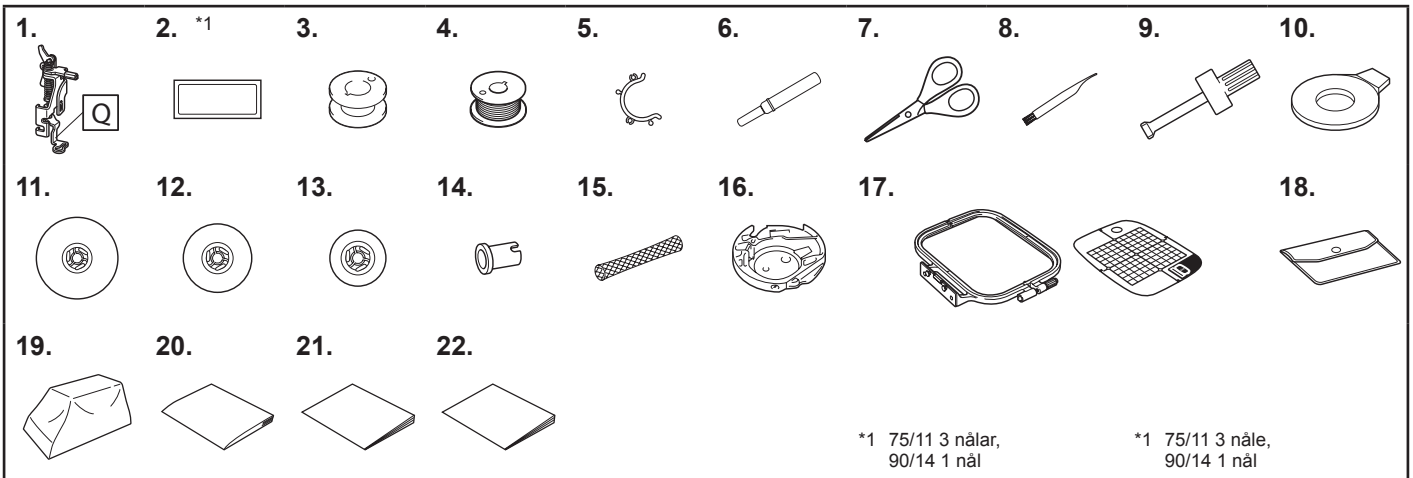

*1 75/11 3 nålar,
90/14 1 nål

*1 75/11 3 nåle,
90/14 1 nål

Nr	Artikelbenämning	Artikelnummer
1	Broderifot "Q" (i maskinen)	XD0474-151
2	Nåluppsättning	X59535-051
3	Spole (i maskinen)	SFB: XA5539-151
4	Förrullad spole (4) (vit undertråd för brodyr med en trådtycklek på 90)	PWB90: XG9048-001
5	Spolklämma (4)	XE3060-001
6	Språttkniv	XF4967-001
7	Sax	XC1807-121
8	Rengöringsborste	X59476-051
9	Skruvmejsel	XC4237-021
10	Skivformad skruvmejsel	XC1074-051
11	Spolkåpa (stor)	130012-024
12	Spolkåpa (medium) (i maskinen)	XE1372-001
13	Spolkåpa (liten)	130013-124
14	Trådulleinsats (mini-king trådulle)	XA5752-121
15	Spolnät	XA5523-020
16	Spolkapsel (i maskinen)	XG8874-001
17	Broderiramsats (medium) 10 cm (H) × 10 cm (B) (4 tum (H) × 4 tum (B))	EF62: XF2415-001
18	Tillbehörsväska	XC4487-021
19	Dammskydd	XE5387-002
20	Bruksanvisning	Kontakta din auktoriserade Brother-återförsäljare.
21	Snabbstartsguide	
22	Guide till broderimönster	