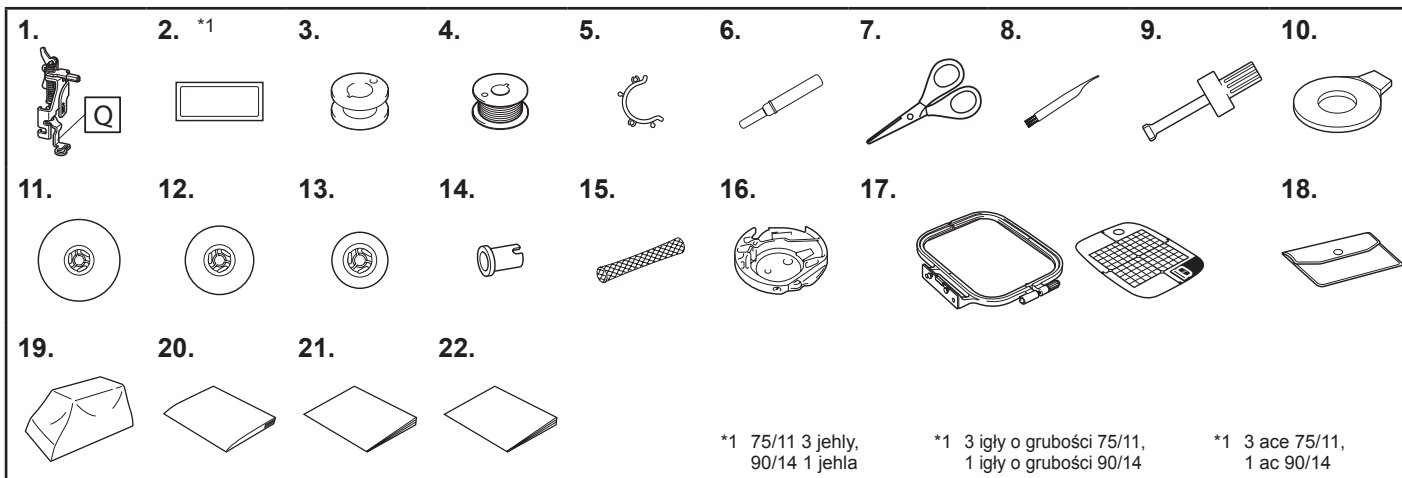

CS Příložené příslušenství

PL Akcesoria w zestawie

RO Accesoriile incluse la livrare

CS Děkujeme vám za zakoupení tohoto stroje. Následující příslušenství je součástí tohoto produktu.

PL Dziękujemy za zakup naszej maszyny. Do niniejszego produktu dołączone są poniższe akcesoria.

RO Vă mulțumim pentru că ați cumpărat această mașină. Cu acest produs sunt incluse următoarele accesorii.

*1 75/11 3 jehly,
90/14 1 jehla

*1 3 igly o grubeści 75/11,
1 igly o grubeści 90/14

*1 3 ace 75/11,
1 ac 90/14

Č.	Název součásti	Kód součásti
1	Patka vyšivací „Q“ (ve stroji)	XD0474-151
2	Sada jehel	X59535-051
3	Cívka (ve stroji)	SFB: XA5539-151
4	Předvinutá cívka (4) (Bílá vyšivací cívková nit o jemnosti 90)	PWB90: XG9048-001
5	Přichytka cívky (4)	XE3060-001
6	Páráček	XF4967-001
7	Nůžky	XC1807-121
8	Čistící štěteček	X59476-051
9	Šroubovák	XC4237-021
10	Kotoučovitý šroubovák	XC1074-051
11	Krytka cívky vrchní nitě (velká)	130012-024
12	Krytka cívky vrchní nitě (střední) (ve stroji)	XE1372-001
13	Krytka cívky vrchní nitě (malá)	130013-124
14	Vložka cívky vrchní nitě (mini cívka na silnou nit)	XA5752-121
15	Sítka cívky vrchní nitě	XA5523-020
16	Pouzdro cívky spodní nitě (ve stroji)	XG8874-001
17	Vyšivací rámeček (střední) 10 cm (V) × 10 cm (Š) (4 palce (V) × 4 palce (Š))	EF62: XF2415-001
18	Taška na příslušenství	XC4487-021
19	Návrlek proti prachu	XE5387-002
20	Uživatelská příručka	Kontaktujte svého autorizovaného dodavatele společnosti Brother.
21	Stručná referenční příručka	
22	Příručka k navrhování výšivek	

Nr	Nazwa części	Kod części
1	Stopka do haftu „Q“ (w maszynie)	XD0474-151
2	Zestaw igiel	X59535-051
3	Szpulka dolna (w maszynie)	SFB: XA5539-151
4	Wstępnie nawinięta szpulka dolna (4) (biała nić dolna do haftowania nr 90)	PWB90: XG9048-001
5	Klips do szpulki dolnej (4)	XE3060-001
6	Nóż do szwów	XF4967-001
7	Nożyczki	XC1807-121
8	Szczotka do czyszczenia	X59476-051
9	Śrubokręt	XC4237-021
10	Śrubokręt w kształcie dysku	XC1074-051
11	Nasadka szpulki (duża)	130012-024
12	Nasadka szpulki (średnia) (w maszynie)	XE1372-001
13	Nasadka szpulki (mała)	130013-124
14	Wkładka szpulki z nicią (szpulka z nicią mini king)	XA5752-121
15	Siatka na szpulkę	XA5523-020
16	Bębenek (w maszynie)	XG8874-001
17	Zestaw do haftowania (średni) 10 cm wys. × 10 cm szer. (4 cale wys. × 4 cale szer.)	EF62: XF2415-001
18	Torba na akcesoria	XC4487-021
19	Pokrywa ochronna	XE5387-002
20	Instrukcja obsługi	Skontaktuj się z autoryzowanym sprzedawcą produktów firmy Brother.
21	Skrócona instrukcja obsługi	
22	Przewodnik projektowania haftów