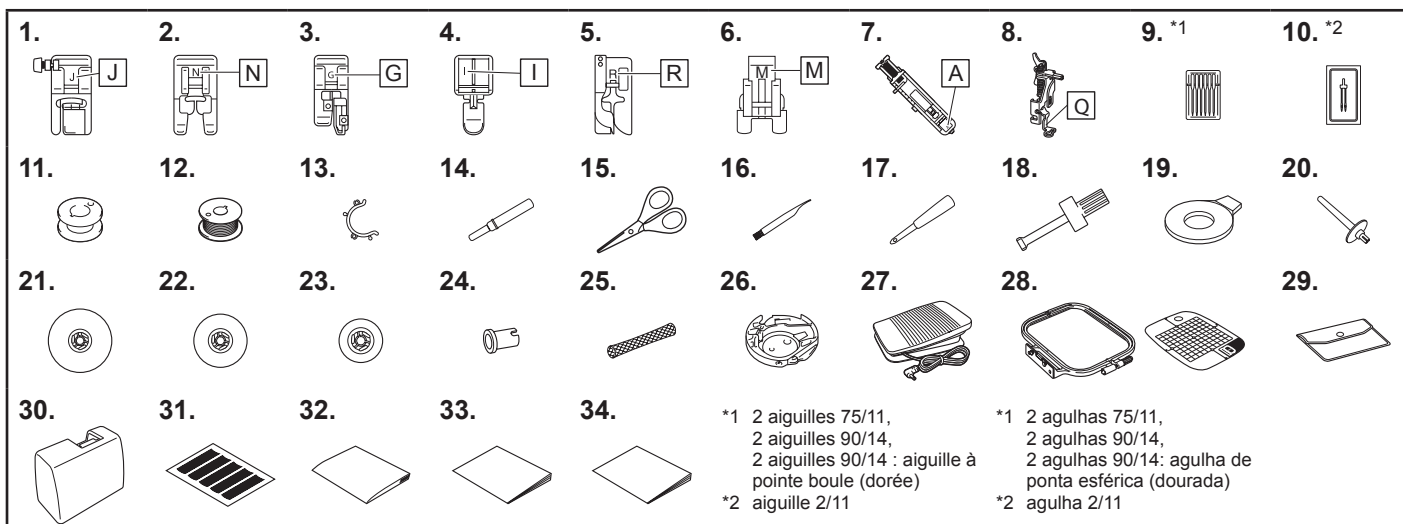

FR Accessoires inclus

PT Acessórios incluídos

FR Merci d'avoir choisi ce produit.
Les accessoires suivants sont fournis avec ce produit.

PT Obrigado por adquirir esta máquina.
Os acessórios a seguir estão incluídos neste produto.

*1 2 agulhas 75/11,
2 agulhas 90/14,
2 agulhas 90/14 : aiguille à
pointe boule (dorée)
*2 aiguille 2/11

*1 2 agulhas 75/11,
2 agulhas 90/14,
2 agulhas 90/14: agulha de
ponta esférica (dourada)
*2 agulha 2/11

N°	Nom de la pièce	Code de la pièce		
		Continent américain	Europe	Autres
1	Pied zigzag « J » (sur la machine)		XF9671-101	
2	Pied pour monogrammes « N »		XD0810-031	
3	Pied pour faufilage « G »		XC3098-031	
4	Pied pour fermetures à glissière « I »		X59370-021	
5	Pied pour point invisible « R »		XE2650-001	
6	Pied pour boutons « M »		XE2137-001	
7	Pied pour boutonsières « A »		XC2691-033	
8	Pied de broderie « Q »		XD0474-151	
9	Jeu d'aiguilles		X58358-021	
10	Aiguille jumelée		X59296-121	
11	Canette (2) (Une canette se trouve sur la machine.)	SA156	SFB: XA5539-151	SFB
12	Canette préremplie (3) (Fil de canette à broder blanc n° 60)	PWB250 PWB60C	PWB60: XG9045-001	PWB60AP
13	Clips de canette (4)		XE3060-001	
14	Découpeur		XF4967-001	
15	Ciseaux		XC1807-121	
16	Brosse de nettoyage		X59476-051	
17	Perce-œillet		XZ5051-001	
18	Tournevis		XC4237-021	
19	Tournevis en forme de disque		XC1074-051	
20	Porte-bobine supplémentaire		XG3488-001	
21	Couvercle de bobine (grand)		130012-024	
22	Couvercle de bobine (moyen) (sur la machine)		XE1372-001	
23	Couvercle de bobine (petit)		130013-124	
24	Centre amovible pour bobine de fil (bobine de fil mini/très grande)		XA5752-121	
25	Filet de la bobine		XA5523-020	
26	Boîtier de la canette (sur la machine)		XE7560-101	
27	Pédale		XZ5098-001 (zone UE) XC8816-071 (autres zones)	
28	Jeu de cadre de broderie (moyen) H 10 cm × L 10 cm (H 4"/pouces × L 4"/pouces)	SA432	EF62: XF2415-001	EF62
29	Sac d'accessoires		XC4487-021	
30	Protection rigide		XG8546-001	
31	Ensemble de feuilles quadrillées		XC4549-020	
32	Manuel d'instructions	Contactez votre revendeur Brother agréé.		
33	Guide de référence rapide			
34	Guide de motifs de broderie			

Remarque

- La vis du support du pied-de-biche est disponible auprès de votre revendeur Brother agréé. (code de la pièce: XG1343-001)