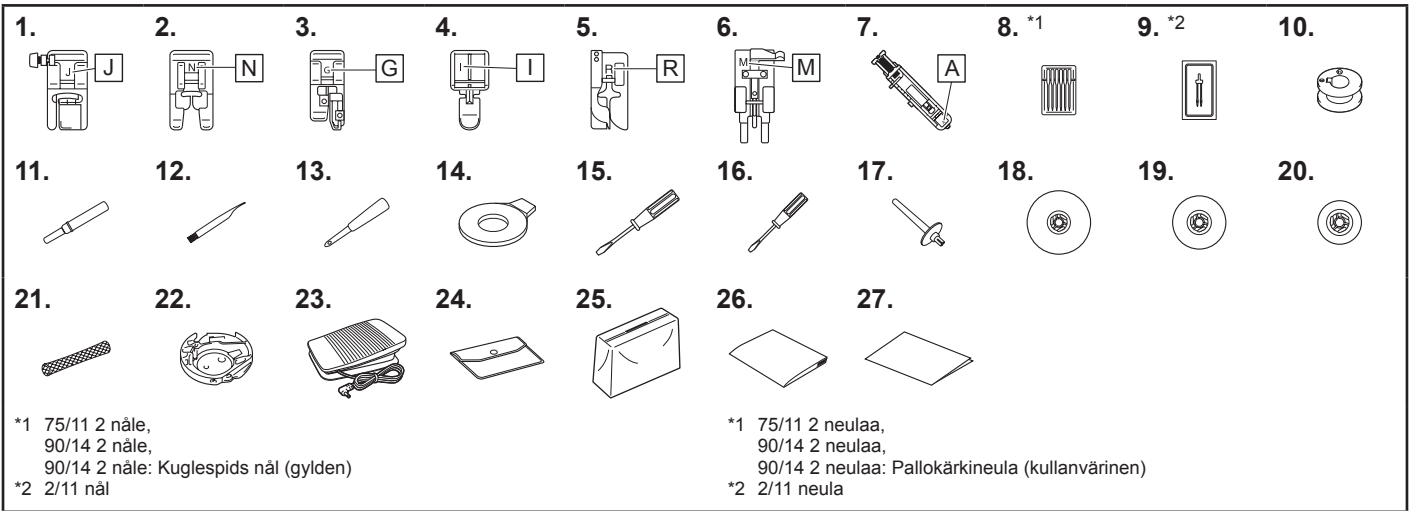

DA Medfølgende tilbehør

FI Mukana toimitetut tarvikkeet

DA Tillykke med din nye maskine.
Følgende tilbehør følger med til dette produkt.

FI Kiitos, että ostit tämän koneen.
Seuraavat lisävarusteet toimitetaan tämän tuotteen mukana.

Nr.	Reservedelsnavn	Reservedelsnummer
1	Zigzagtrykfod "J" (på maskinen)	XF9671-101
2	Monogramsyningsfod "N"	XD0810-031
3	Overlocktrykfod "G"	XC3098-031
4	Lynlåsfod "I"	X59370-021
5	Blindstingsfod "R"	XE2650-001
6	Trykfod "M" til isyning af knapper	XE2643-001
7	Knaphulsfod "A"	XC2691-033
8	Nålesæt	X58358-021
9	Dobbelt nål	X59296-121
10	Spole (4) (én spole sidder i maskinen).	SFB: XA5539-151
11	Opsprætter	XF4967-001
12	Børste	X59476-051
13	Hulsyl	XZ5051-001
14	Skiveformet skruetrækker	XC1074-051
15	Skruetrækker (stor)	XC8349-021
16	Skruetrækker (lille)	X55468-021
17	Ekstra trådpind	XG3488-001
18	Trådspoleholder (stor)	130012-024
19	Trådspoleholder (mellem) (på maskinen)	XE1372-001
20	Trådspoleholder (lille)	130013-124
21	Trådnæt	XA5523-020
22	Spolehus (på maskinen)	XE7560-101
23	Fodpedal	XD0501-121 (EU) XC8816-071 (andre områder)
24	Tilbehørspose	XC4487-021
25	Støvhætte	XG8436-001
26	Brugsanvisning	Kontakt din autoriserede
27	Quickguide	Brother-forhandler.

Nro	Osan nimi	Tuotekoodi
1	Siksakjalka "J" (koneessa)	XF9671-101
2	Koristeommeljalja "N"	XD0810-031
3	Yliuottelujalka "G"	XC3098-031
4	Vetoketjalka "I"	X59370-021
5	Piilo-ommeljalja "R"	XE2650-001
6	Napinompelujalka "M"	XE2643-001
7	Napinläpjalja "A"	XC2691-033
8	Neulapakkaus	X58358-021
9	Kaksoisneula	X59296-121
10	Puola (4) (Yksi puola on koneessa.)	SFB: XA5539-151
11	Ratkoja	XF4967-001
12	Puhdistusharja	X59476-051
13	Lävistäjä	XZ5051-001
14	Pyörölevyn muotoinen ruuvitalta	XC1074-051
15	Ruuvitalta (suuri)	XC8349-021
16	Ruuvitalta (pieni)	X55468-021
17	Lisälankatappi	XG3488-001
18	Lankarullan pidike (suuri)	130012-024
19	Lankarullan pidike (keskikokoinen) (koneessa)	XE1372-001
20	Lankarullan pidike (pieni)	130013-124
21	Lankarullan verkko	XA5523-020
22	Puolaketelo (koneessa)	XE7560-101
23	Jalkasäädin	XD0501-121 (EU) XC8816-071 (muut alueet)
24	Tarvikepussi	XC4487-021
25	Pehmeä suojarahpu	XG8436-001
26	Käyttöohje	Ota yhteys valtuutettuun
27	Pikaopas	Brother-jälleenmyyjään.

Bemærk

- Skruen til snap-on delen kan fås hos en autoriseret Brother-forhandler. (Reservedelsnummer: XG1343-001)

Vinkki

- Paininjalan runko-osan ruuvi on saatavana valtuutetulta Brother-jälleenmyyjältä. (Tuotekoodi: XG1343-001)