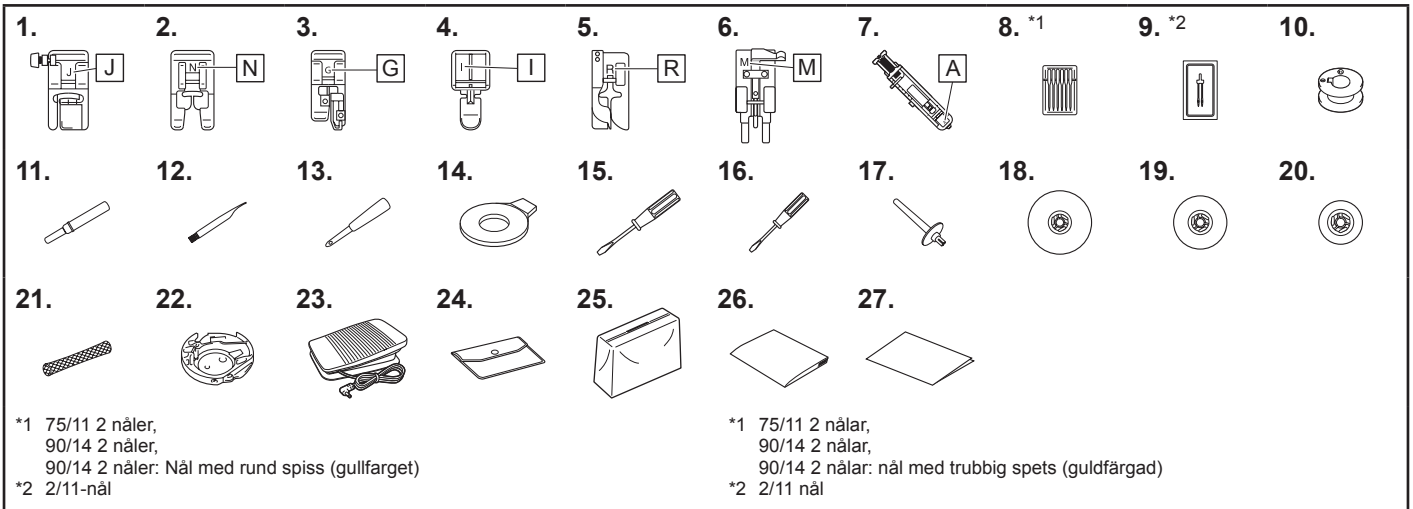

Nr.	Delnavn	Delenummer
1	Sikksakkfot "J" (på maskinen)	XF9671-101
2	Monogramfot "N"	XD0810-031
3	Overkastfot "G"	XC3098-031
4	Glidelåsfot "I"	X59370-021
5	Fot for skjult søm "R"	XE2650-001
6	Knappfot "M"	XE2643-001
7	Knapphullfot "A"	XC2691-033
8	Nålesett	X58358-021
9	Dobbeltnål	X59296-121
10	Spole (4) (En spole sitter på maskinen.)	SFB: XA5539-151
11	Sprettekniv	XF4967-001
12	Rengjøringsbørste	X59476-051
13	Syl	XZ5051-001
14	Skiveformet skrutrekker	XC1074-051
15	Skrutrekker (stor)	XC8349-021
16	Skrutrekker (liten)	X55468-021
17	Ekstra snellepinne	XG3488-001
18	Snellestopper (stor)	130012-024
19	Snellestopper (middels) (på maskinen)	XE1372-001
20	Snellestopper (liten)	130013-124
21	Snellenett	XA5523-020
22	Spoleholder (på maskinen)	XE7560-101
23	Fotpedal	XD0501-121 (EU) XC8816-071 (andre områder)
24	Tilbehørspose	XC4487-021
25	Støvdelsel	XG8436-001
26	Bruksanvisning	Kontakt en autorisert Brother-forhandler.
27	Hurtigguide	