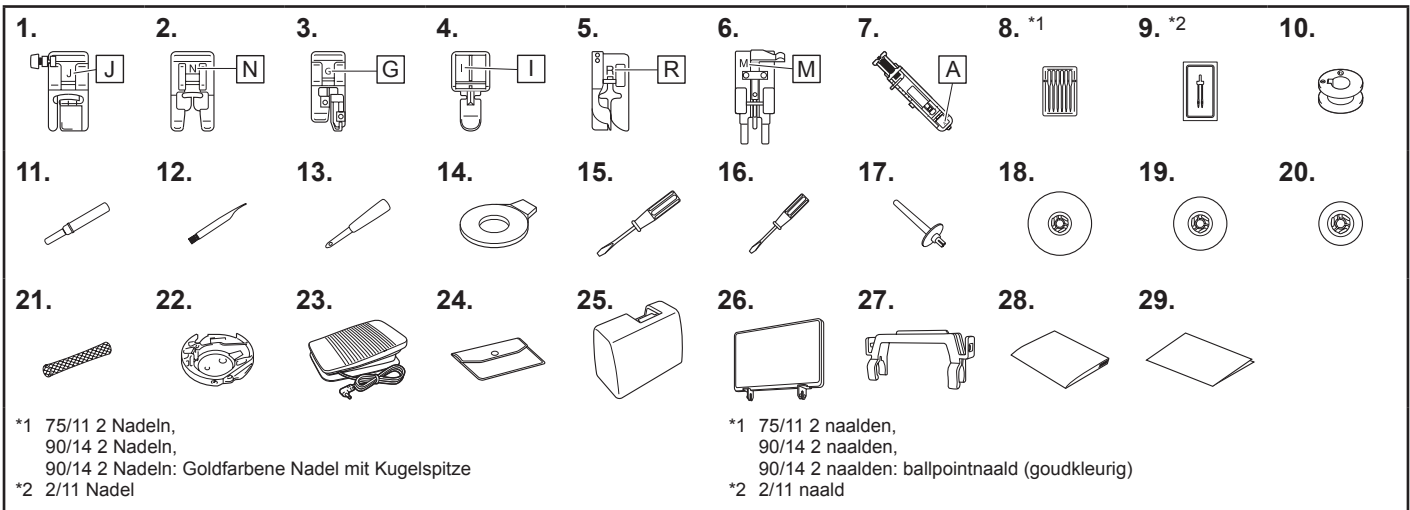

DE Mitgeliefertes Zubehör

NL Bijgeleverde accessoires

DE Vielen Dank für den Erwerb dieser Maschine.
Das folgende Zubehör ist im Lieferumfang dieses Produktes enthalten.

NL Gefeliciteerd met de aanschaf van deze machine.
Onderstaande accessoires zijn inbegrepen bij dit product.

Nr.	Teilebezeichnung	Bestellnummer		
		Nord- und Südamerika	Europa	Sonstige
1	Zickzackfuß „J“ (in der Maschine)		XF9671-101	
2	Nähfuß „N“		XD0810-031	
3	Überwendlingfuß „G“		XC3098-031	
4	Reißverschlussfuß „I“		X59370-021	
5	Blindstichfuß „R“		XE2650-001	
6	Knopfannähfuß „M“		XE2643-001	
7	Knopflochfuß „A“		XC2691-033	
8	Nadelsatz		X58358-021	
9	Zwillingsnadel		X59296-121	
10	Spule (4) (Eine Spule ist in der Maschine.)	SA156	SFB: XA5539-151	SFB
11	Pfeiltrenner		XF4967-001	
12	Reinigungspinsel		X59476-051	
13	Ahle		XZ5051-001	
14	Scheibenförmiger Schraubendreher		XC1074-051	
15	Schraubendreher (groß)		XC8349-021	
16	Schraubendreher (klein)		X55468-021	
17	Zusätzlicher Garnrollenstift		XG3488-001	
18	Garnrollenkappe (groß)		130012-024	
19	Garnrollenkappe (mittel) (in der Maschine)		XE1372-001	
20	Garnrollenkappe (klein)		130013-124	
21	Spulennetz		XA5523-020	
22	Spulenkapsel (in der Maschine)		XE7560-101	
23	Fußpedal		XD0501-121 (EU-Zone) XC8816-071 (andere Zonen)	
24	Zubehörtasche		XC4487-021	
25	Kofferhaube		XG8546-001	
26	Stichmustertafel		XH2463-001	
27	Stichmustertafelhalter		XE2238-001	
28	Bedienungsanleitung		Wenden Sie sich an Ihr Brother-Fachgeschäft.	
29	Kurzanleitung			