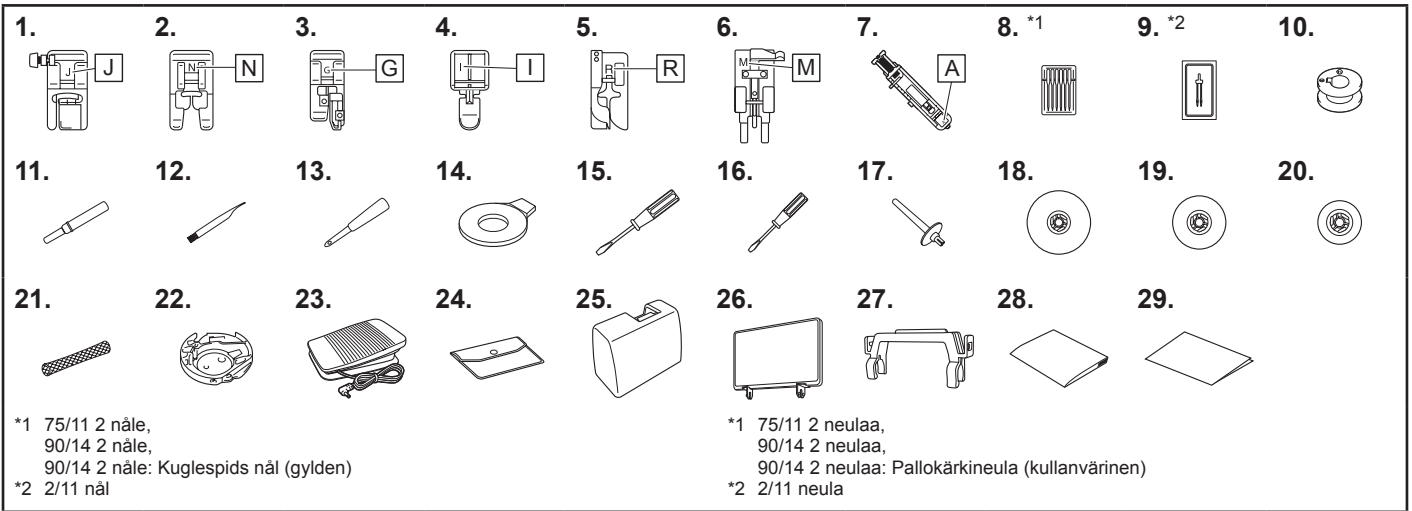

DA Medfølgende tilbehør

FI Mukana toimitetut tarvikkeet

DA Tillykke med din nye maskine.
Følgende tilbehør følger med til dette produkt.

FI Kiitos, että ostit tämän koneen.
Seuraavat lisävarusteet toimitetaan tämän tuotteen mukana.

Nr.	Reservedelsnavn	Reservedelsnummer
1	Zigzagtrykfod "J" (på maskinen)	XF9671-101
2	Monogramsyningsfod "N"	XD0810-031
3	Overlocktrykfod "G"	XC3098-031
4	Lynlåsfod "I"	X59370-021
5	Blindstingsfod "R"	XE2650-001
6	Trykfod "M" til isyning af knapper	XE2643-001
7	Knaphulsfod "A"	XC2691-033
8	Nålesæt	X58358-021
9	Dobbelt nål	X59296-121
10	Spole (4) (én spole sidder i maskinen).	SFB: XA5539-151
11	Opsprætter	XF4967-001
12	Børste	X59476-051
13	Hulsyl	XZ5051-001
14	Skiveformet skruetrækker	XC1074-051
15	Skruetrækker (stor)	XC8349-021
16	Skruetrækker (lille)	X55468-021
17	Ekstra trådpind	XG3488-001
18	Trådspoleholder (stor)	130012-024
19	Trådspoleholder (mellem) (på maskinen)	XE1372-001
20	Trådspoleholder (lille)	130013-124
21	Trådnæt	XA5523-020
22	Spolehus (på maskinen)	XE7560-101
23	Fodpedal	XD0501-121 (EU) XC8816-071 (andre områder)
24	Tilbehørspose	XC4487-021
25	Transportkasse	XG8546-001
26	Sømoveersigtsplade	XH2463-001
27	Holder til sømoveersigtsplade	XE2238-001
28	Brugsanvisning	Kontakt din autoriserede Brother-forhandler.
29	Quickguide	

Bemærk

- Skruen til snap-on delen kan fås hos en autoriseret Brother-forhandler. (Reservedelsnummer: XG1343-001)

Nro	Osan nimi	Tuotekoodi
1	Siksakjalka "J" (koneessa)	XF9671-101
2	Koristeommeljalja "N"	XD0810-031
3	Yliuottelujalka "G"	XC3098-031
4	Vetoketjajalka "I"	X59370-021
5	Piilo-ommeljalja "R"	XE2650-001
6	Napinompelujalka "M"	XE2643-001
7	Napinläprijalka "A"	XC2691-033
8	Neulapakkaus	X58358-021
9	Kaksoisneula	X59296-121
10	Puola (4) (Yksi puola on koneessa.)	SFB: XA5539-151
11	Ratkoja	XF4967-001
12	Puhdistusharja	X59476-051
13	Lävistäjä	XZ5051-001
14	Pyörölevyn muotoinen ruuvitaltta	XC1074-051
15	Ruuvitaltta (suuri)	XC8349-021
16	Ruuvitaltta (pieni)	X55468-021
17	Lisälankatappi	XG3488-001
18	Lankarullan pidike (suuri)	130012-024
19	Lankarullan pidike (keskikokoinen) (koneessa)	XE1372-001
20	Lankarullan pidike (pieni)	130013-124
21	Lankarullan verkko	XA5523-020
22	Puolakotelo (koneessa)	XE7560-101
23	Jalkasäädin	XD0501-121 (EU) XC8816-071 (muut alueet)
24	Tarvikepussi	XC4487-021
25	Koneen kova suojuus	XG8546-001
26	Ommellevy	XH2463-001
27	Ommellevyn pidike	XE2238-001
28	Käyttöohje	Ota yhteys valtuutettuun Brother-jälleenmyyjään.
29	Pikaopas	

Vinkki

- Paininjalan runko-osan ruuvi on saatavana valtuutetulta Brother-jälleenmyyjältä. (Tuotekoodi: XG1343-001)