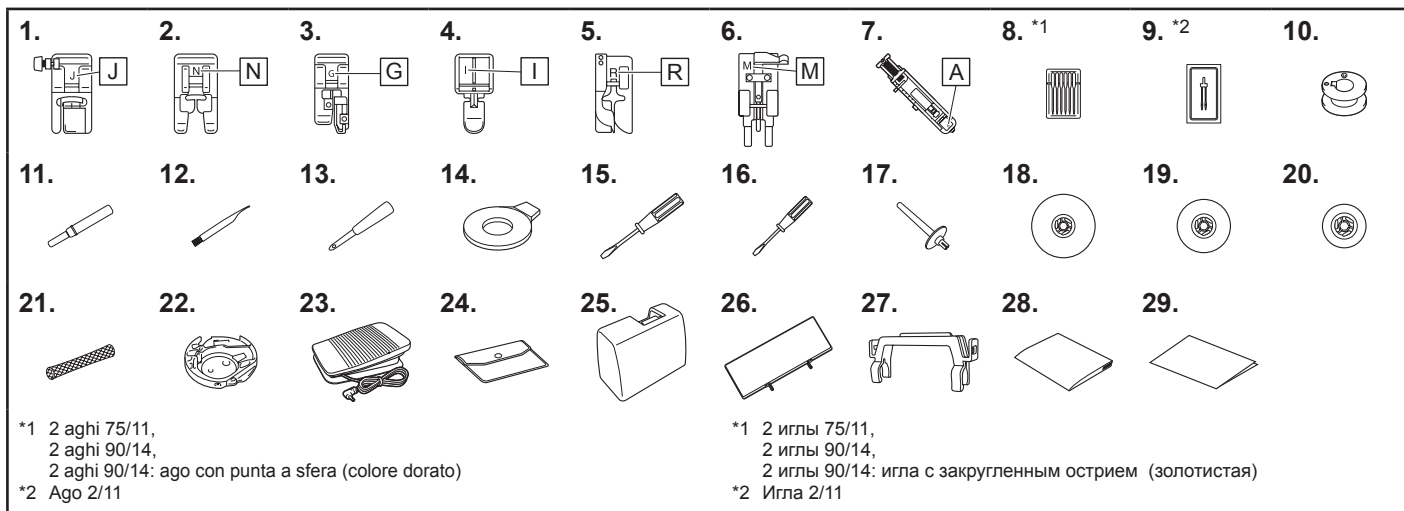

IT Accessori in dotazione

RU Принадлежности в комплекте поставки

IT Grazie per aver acquistato questa macchina.
Gli accessori seguenti sono inclusi nel prodotto.

RU Благодарим вас за выбор этой машины!
В комплект поставки данной машины входят следующие принадлежности.

N°	Nome parte	Codice parte		
		America	Europa	Altri
1	Piedino per zig-zag "J" (sulla macchina)	XF9671-101		
2	Piedino per monogrammi "N"	XD0810-031		
3	Piedino per soprappiù "G"	XC3098-031		
4	Piedino per cerniere "I"	X59370-021		
5	Piedino per orlo invisibile "R"	XE2650-001		
6	Piedino di cucitura bottone "M"	XE2643-001		
7	Piedino per asole "A"	XC2691-033		
8	Set di aghi	X58358-021		
9	Ago gemello	X59296-121		
10	Spolina (4) (Una spolina è sulla macchina.)	SA156	SFB: XA5539-151	SFB
11	Taglia asole	XF4967-001		
12	Spazzolino di pulizia	X59476-051		
13	Punzone per occhielli	XZ5051-001		
14	Cacciavite a disco	XC1074-051		
15	Cacciavite (grande)	XC8349-021		
16	Cacciavite (piccolo)	X55468-021		
17	Portarocchetto supplementare	XG3488-001		
18	Fermo per rocchetto (grande)	130012-024		
19	Fermo per rocchetto (medio) (sulla macchina)	XE1372-001		
20	Fermo per rocchetto (piccolo)	130013-124		
21	Retina	XA5523-020		
22	Cestello della spolina (sulla macchina)	XE7560-101		
23	Pedale reostato	XD0501-121 (area UE) XC8816-071 (altre aree)		
24	Borsa accessori	XC4487-021		
25	Custodia rigida	XG8546-001		
26	Tabella dei punti	XH2344-001		
27	Supporto per tabella dei punti	XE2238-002		
28	Manuale di istruzioni	Contattare il proprio rivenditore Brother autorizzato.		
29	Guida di riferimento rapido			

Nota

- La vite del supporto del piedino premistoffa è disponibile presso il proprio rivenditore Brother autorizzato. (Codice parte: XG1343-001)

№	Наименование	Код изделия		
		Северная и Южная Америка	Европа	Другие
1	Лапка для строчки зигзаг "J" (установлена на машине)	XF9671-101		
2	Лапка для выстрачивания монограмм "N"	XD0810-031		
3	Лапка для краеобметочных работ "G"	XC3098-031		
4	Лапка для шивания "молнии" "I"	X59370-021		
5	Лапка с направляющей для потайного шва "R"	XE2650-001		
6	Лапка для пришивания пуговиц "M"	XE2643-001		
7	Лапка для обметывания петель "A"	XC2691-033		
8	Набор игл	X58358-021		
9	Двойная игла	X59296-121		
10	Шпулька (4 шт.) (одна шпулька установлена на машине)	SA156	SFB: XA5539-151	SFB
11	Вспарыватель для петель	XF4967-001		
12	Щеточка для очистки	X59476-051		
13	Прошивка	XZ5051-001		
14	Дискообразная отвертка	XC1074-051		
15	Отвертка (большая)	XC8349-021		
16	Отвертка (малая)	X55468-021		
17	Стержень для второй катушки	XG3488-001		
18	Колпачок катушки (большой)	130012-024		
19	Колпачок катушки (средний) (установлен на машине)	XE1372-001		
20	Колпачок катушки (малый)	130013-124		
21	Сетка для катушки	XA5523-020		
22	Шпульный колпачок (установлен на машине)	XE7560-101		
23	Педаль	XD0501-121 (для ЕС) XC8816-071 (другие регионы)		
24	Сумка для принадлежностей	XC4487-021		
25	Жесткий футляр	XG8546-001		
26	Таблица строчек	XH2344-001		
27	Держатель для таблицы строчек	XE2238-002		
28	Руководство пользователя	Обратитесь к официальному дилеру Brother.		
29	Краткий справочник			

Примечание

- Винт держателя прижимной лапки можно приобрести у официального дилера Brother. (Код изделия: XG1343-001)