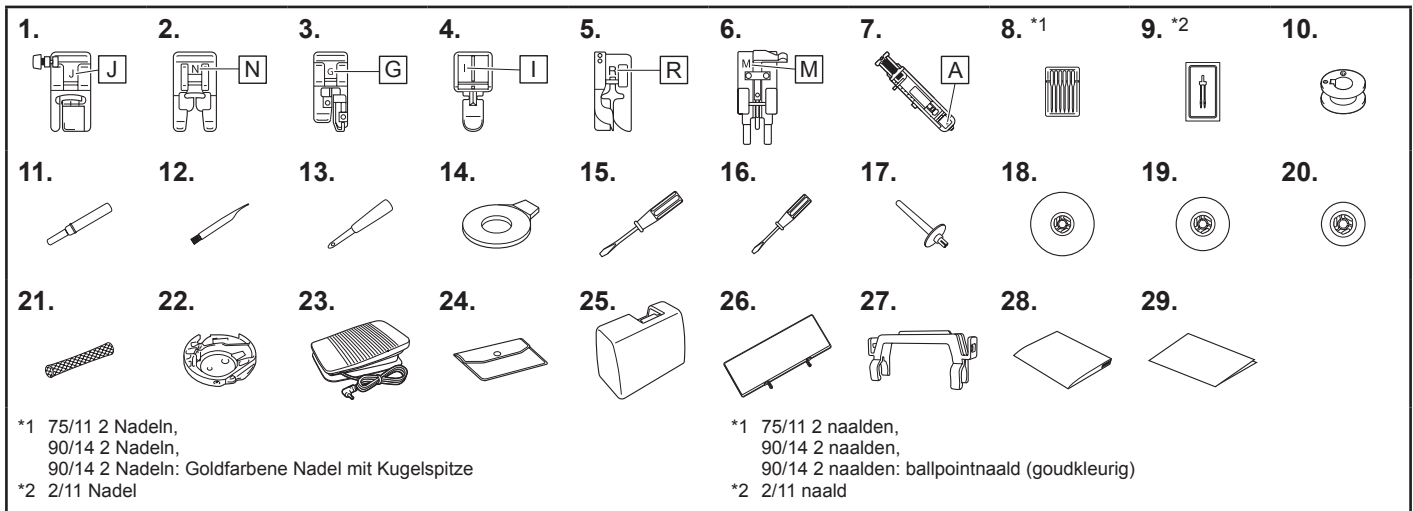

DE Mitgeliefertes Zubehör

NL Bijgeleverde accessoires

DE Vielen Dank für den Erwerb dieser Maschine.
Das folgende Zubehör ist im Lieferumfang dieses Produktes enthalten.

NL Gefeliciteerd met de aanschaf van deze machine.
Onderstaande accessoires zijn inbegrepen bij dit product.

Nr.	Teilebezeichnung	Bestellnummer		
		Nord- und Südamerika	Europa	Sonstige
1	Zickzackfuß „J“ (in der Maschine)		XF9671-101	
2	Nähfuß „N“		XD0810-031	
3	Überwendlingfuß „G“		XC3098-031	
4	Reißverschlussfuß „I“		X59370-021	
5	Blindstichfuß „R“		XE2650-001	
6	Knopfannähfuß „M“		XE2643-001	
7	Knopflochfuß „A“		XC2691-033	
8	Nadelsatz		X58358-021	
9	Zwillingnadel		X59296-121	
10	Spule (4) (Eine Spule ist in der Maschine.)	SA156	SFB: XA5539-151	SFB
11	Pfeiltrenner		XF4967-001	
12	Reinigungspinsel		X59476-051	
13	Ahle		XZ5051-001	
14	Scheibenförmiger Schraubendreher		XC1074-051	
15	Schraubendreher (groß)		XC8349-021	
16	Schraubendreher (klein)		X55468-021	
17	Zusätzlicher Garnrollenstift		XG3488-001	
18	Garnrollenkappe (groß)		130012-024	
19	Garnrollenkappe (mittel) (in der Maschine)		XE1372-001	
20	Garnrollenkappe (klein)		130013-124	
21	Spulennetz		XA5523-020	
22	Spulenkapsel (in der Maschine)		XE7560-101	
23	Fußpedal		XD0501-121 (EU-Zone) XC8816-071 (andere Zonen)	
24	Zubehörtafche		XC4487-021	
25	Kofferhaube		XG8546-001	
26	Stichmustertafel		XH2344-001	
27	Stichmustertafelhalter		XE2238-002	
28	Bedienungsanleitung		Wenden Sie sich an Ihr Brother-Fachgeschäft.	
29	Kurzanleitung			