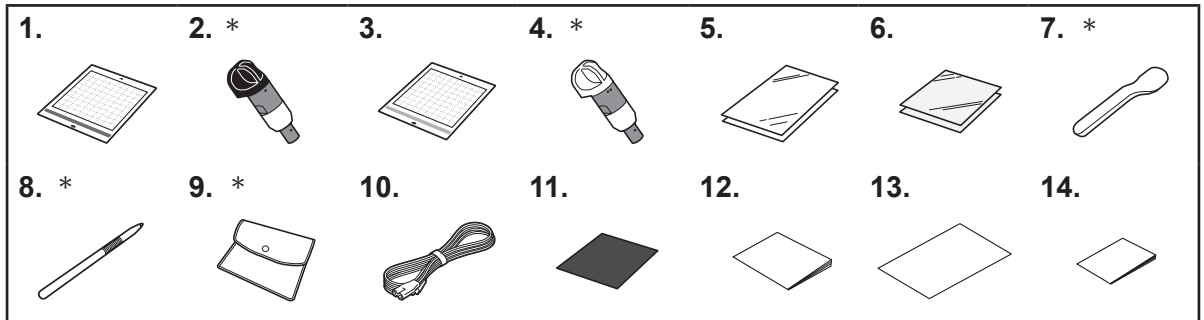

# 付属品について

本製品をお買い上げいただきまして誠にありがとうございます。

箱をあけたら、最初に以下の付属品が揃っていることを確認してください。不足しているときや破損しているときは、お買い上げの販売店にお問い合わせください。

No.	名称
1	弱粘着カッティングマット 12" × 12" (305 mm × 305 mm)
2	自動調整用替え刃ホルダー(ブレード付属:黒)*
3	強粘着カッティングマット 12" × 12" (305 mm × 305 mm)
4	自動調整用替え刃ホルダー(薄い布用)(ブレード付属:ベージュ)*
5	アイロン接着シート(白色剥離紙)
6	布用粘着サポートシート
7	スパチュラ*
8	タッチペン*
9	付属品バッグ*
10	電源コード
11	カードストック(サンプルシート:紺色、12" × 12" (305 mm × 305 mm))
12	安全にお使いいただくために
13	操作早見表
14	スタートガイド
-	オンラインマニュアル - 取扱説明書 - 無線LAN接続ガイド - 模様一覧 - キルトの基本 ※サポートサイト(ブラザーソリューションセンター)( <a href="http://s.brother/cmoaf/">http://s.brother/cmoaf/</a> )からダウンロードすることができます。

## お知らせ

・ イラストと表内で“\*”のついている付属品は、本体のフロントトレイカバーの中にある収納スペースに入っています。