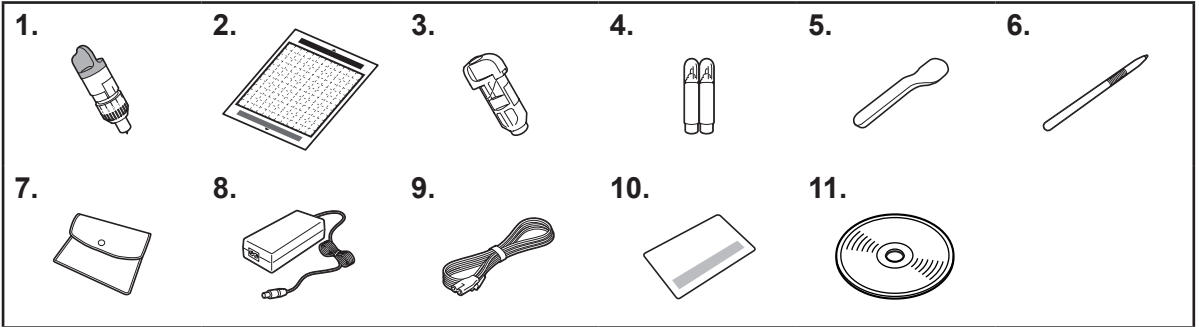

No.	Part Name	Part Code
1	Standard cut blade holder (turquoise) (with blade installed)	Holder: CAHLP1 Blade: CABLDP1
2	Standard mat 12" × 12" (305 mm × 305 mm)	CAMATSTD12
3	Pen holder	CAPENHL1
4	Color pen set	*
5	Spatula	XF5407-002
6	Touch pen (stylus)	XE3069-002
7	Accessory bag	XC4487-021
8	AC adapter	*
9	Power cord	*
10	ScanNCut Online Activation Card	CAWLCARD1
11	CD -Operation Manual -Wireless Network Setup Guide -Pattern List -Basic Quilting Guide * These documents can be also downloaded from the Brother Solutions Center (http://support.brother.com).	*

* Contact the retailer who sold you this machine or the nearest authorized service center.

Memo

- Store small parts in the accessory bag.

N.º	Nombre de la pieza	Código de la pieza
1	Soporte de la cuchilla para corte estándar (turquesa) (con la cuchilla instalada)	Soporte: CAHLP1 Cuchilla: CABLDP1
2	Tapete estándar 12" × 12" (305 mm × 305 mm)	CAMATSTD12
3	Soporte para lápices	CAPENHL1
4	Juego de lápices de colores	*
5	Espátula	XF5407-002
6	Lápiz táctil (Stylus)	XE3069-002
7	Bolsa de accesorios	XC4487-021
8	Adaptador de CA	*
9	Cable de alimentación	*
10	Tarjeta de activación online de ScanNCut	CAWLCARD1
11	CD -Manual de instrucciones -Guía de configuración de la red inalámbrica -Lista de patrones -Guía de acolchados básica * Estos documentos también pueden descargarse desde el Brother Solutions Center (http://support.brother.com).	*