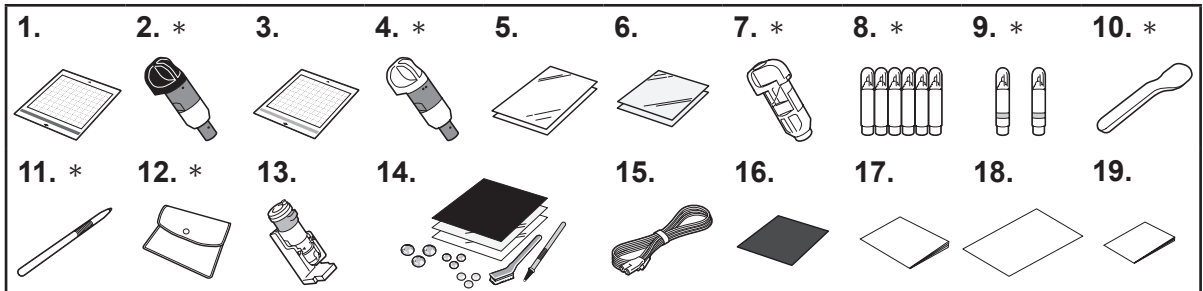

Nr.	Teilebezeichnung	Bestellnummer
1	Leicht klebende Matte 12" x 12" (305 mm x 305 mm)	CADXMATLOW12
2	Halter für Automatik-Messer (schwarz) (mit eingesetztem Schneidmesser) *	Halter: CADXHLD1 Schneidmesser: CADXBLD1
3	Normal klebende Matte 12" x 12" (305 mm x 305 mm)	CADXMATSTD12
4	Halter für Automatik-Messer für dünne Stoffe (beige) (mit eingesetztem Schneidmesser) *	Halter: CADXHLDQ1 Schneidmesser: CADXBLDQ1
5	Aufbügelblatt für Stoffapplikationen (weiße Schutzfolie)	CASTBL1
6	Klebefolie für Stoffschnitte	CASTBL2
7	Stifthalter *	CAPENHL1
8	Farbstifteset *	CAPEN1
9	Löschbare Stifte *	CAPEN2
10	Spatel *	XF5407-002
11	Touch Pen (Stift) *	XE3069-002
12	Zubehörtasche *	XC4487-021
13	Universal-Stifthalter	CAUNIPHL1
14	Strassstein-Probierset	±1
15	Netzkabel	±1
16	Karton (Beispielbogen: Rot, 12" x 12" (305 mm x 305 mm))	±1
17	Anleitung zur Produktsicherheit	±1
18	Kurzanleitung	±1
19	Anleitung für den Einstieg	±1
-	Online-Handbücher	http://s.brother/cmoe/