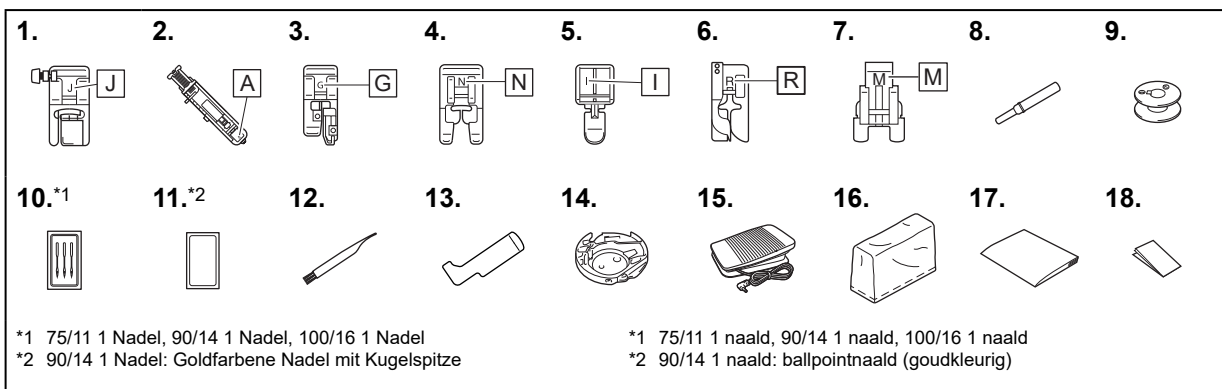

DE Mitgeliefertes Zubehör

NL Bijgeleverde accessoires

DE Vielen Dank für den Erwerb dieser Maschine.
Das folgende Zubehör ist im Lieferumfang dieses Produktes enthalten.

NL Gefeliciteerd met de aanschaf van deze machine.
Onderstaande accessoires zijn inbegrepen bij dit product.

*1 75/11 1 Nadel, 90/14 1 Nadel, 100/16 1 Nadel

*1 75/11 1 naald, 90/14 1 naald, 100/16 1 naald

*2 90/14 1 Nadel: Goldfarbene Nadel mit Kugelspitze

*2 90/14 1 naald: ballpointnaald (goudkleurig)

Nr.	Teilebezeichnung	Bestellnummer		
		Nord- und Südamerika	Europa	China Sonstige
1	Zickzackfuß „J“ (in der Maschine)	XZ5134-001		
2	Knopflochfuß „A“	XC2691-133		
3	Überwendlingfuß „G“	XC3098-031		
4	Nähfuß „N“	XD0810-031		
5	Reißverschlussfuß „I“	X59370-021		
6	Blindstichfuß „R“	XE2650-001		
7	Knopfannähfuß „M“	XE2137-001		
8	Pfeiltrenner	XZ5082-001		
9	Spule (4) (Eine Spule ist in der Maschine.)	SA156	SFB: XA5539-151	SFB
10	Nadelsatz	XC8834-021		
11	Nadel mit Kugelspitze	XD0360-021		
12	Reinigungspinsel	X59476-051		
13	L-förmiger Schraubendreher	XG0918-001		
14	Spulenkapsel (in der Maschine)	XF5707-101		
15	Fußpedal	XD0501-121 (Europäischer Raum) XC8816-071 (andere Zonen)		
16	Staubabdeckung	XA2112-02		
17	Bedienungsanleitung	Wenden Sie sich an Ihr Brother-Fachgeschäft.		
18	Kurzanleitung	Wenden Sie sich an Ihr Brother-Fachgeschäft.		