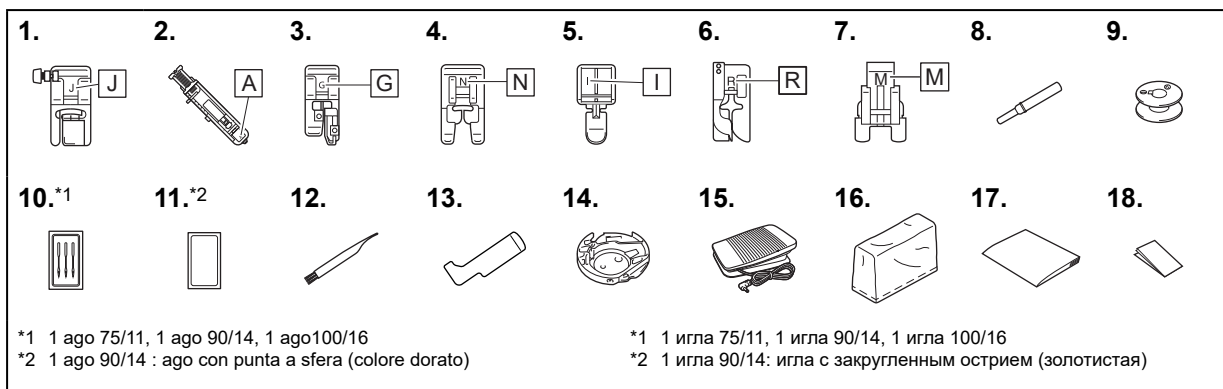

IT Accessori in dotazione

RU Принадлежности в комплекте поставки

IT Grazie per aver acquistato questa macchina.
Gli accessori seguenti sono inclusi nel prodotto.

RU Благодарим вас за выбор этой машины!
В комплект поставки данной машины входят следующие принадлежности.

*1 1 ago 75/11, 1 ago 90/14, 1 ago100/16

*1 1 игла 75/11, 1 игла 90/14, 1 игла 100/16

*2 1 ago 90/14 : ago con punta a sfera (colore dorato)

*2 1 игла 90/14: игла с закругленным острием (золотистая)

N°	Nome parte	Codice parte		
		America	Europa	Cina Altri
1	Piedino per zig-zag "J" (sulla macchina)		XZ5134-001	
2	Piedino per asole "A"		XC2691-133	
3	Piedino per sopraggitto "G"		XC3098-051	
4	Piedino per monogrammi "N"		XD0810-031	
5	Piedino per cerniere "I"		X59370-021	
6	Piedino per orlo invisibile "R"		XE2650-001	
7	Piedino di cucitura bottone "M"		XE2137-001	
8	Taglia asole		XZ5082-001	
9	Spolina (4) (Una spolina è sulla macchina.)	SA156	SFB : XA5539-151	SFB
10	Set di aghi		XC8834-021	
11	Ago con punta a sfera		XD0360-021	
12	Spazzolino di pulizia		X59476-051	
13	Cacciavite a forma di L		XG0918-001	
14	Cestello della spolina (sulla macchina)		XF5707-101	
15	Pedale reostato	XD0501-121 (Area europea) XC8816-071 (altre aree)		
16	Copertura parapolvere		XA2112-02	
17	Manuale di istruzioni	Contattare il proprio rivenditore Brother autorizzato.		
18	Guida di riferimento rapido	Contattare il proprio rivenditore Brother autorizzato.		

Nota

- La vite del supporto del piedino premistoffa è disponibile presso il proprio rivenditore Brother autorizzato. (Codice parte: XG1343-001)

№	Наименование	Код изделия		
		Северная и Южная Америка	Европа	Китай Другие
1	Лапка для строчки зигзаг "J" (установлена на машине)		XZ5134-001	
2	Лапка для обметывания петель "A"		XC2691-133	
3	Лапка для краеобметочных работ "G"		XC3098-051	
4	Лапка для выстрачивания монограмм "N"		XD0810-031	
5	Лапка для вшивания "молнии" "I"		X59370-021	
6	Лапка с направляющей для потайного шва "R"		XE2650-001	
7	Лапка для пришивания пуговиц "M"		XE2137-001	
8	Вспарыватель для петель		XZ5082-001	
9	Шпулька (4 шт.) (одна шпулька установлена на машине)	SA156	SFB: XA5539-151	SFB
10	Набор игл		XC8834-021	
11	Игла с закругленным острием		XD0360-021	
12	Щеточка для очистки		X59476-051	
13	Г-образная отвертка		XG0918-001	
14	Шпульный колпачок (установлен на машине)		XF5707-101	
15	Педаля	XD0501-121 (Европейская зона) XC8816-071 (другие регионы)		
16	Пылезащитный чехол		XA2112-02	
17	Руководство пользователя	Обратитесь к официальному дилеру Brother.		
18	Краткий справочник	Обратитесь к официальному дилеру Brother.		

Примечание

- Винт держателя прижимной лапки можно приобрести у официального дилера Brother. (Код изделия: XG1343-001)