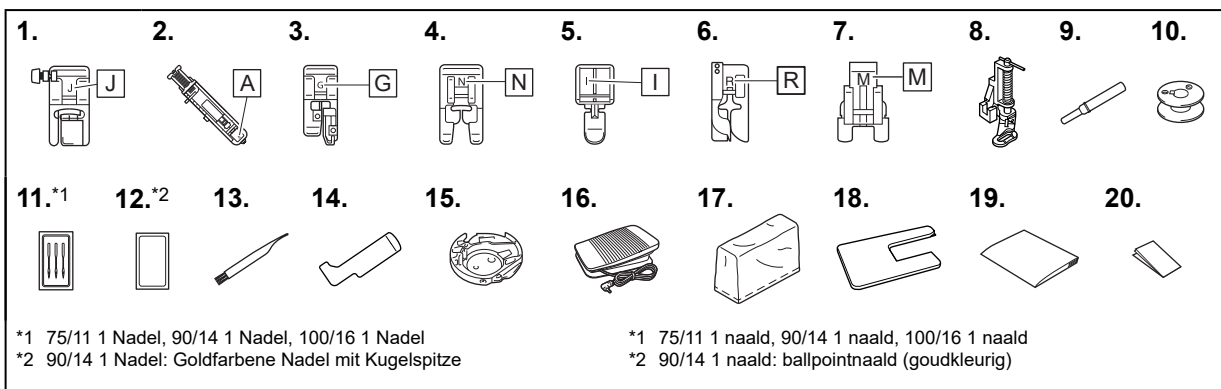

DE Mitgeliefertes Zubehör

NL Bijgeleverde accessoires

DE Vielen Dank für den Erwerb dieser Maschine.
Das folgende Zubehör ist im Lieferumfang dieses Produktes enthalten.

NL Gefeliciteerd met de aanschaf van deze machine.
Onderstaande accessoires zijn inbegrepen bij dit product.

*1 75/11 1 Nadel, 90/14 1 Nadel, 100/16 1 Nadel
*2 90/14 1 Nadel: Goldfarbene Nadel mit Kugelspitze

*1 75/11 1 naald, 90/14 1 naald, 100/16 1 naald
*2 90/14 1 naald: ballpointnaald (goudkleurig)

Nr.	Teilebezeichnung	Bestellnummer		
		Nord- und Südamerika	Europa	China Sonstige
1	Zickzackfuß „J“ (in der Maschine)	XZ5134-001		
2	Knopflochfuß „A“	XC2691-133		
3	Überwendlingfuß „G“	XC3098-031		
4	Nähfuß „N“	XD0810-031		
5	Reißverschlussfuß „I“	X59370-021		
6	Blindstichfuß „R“	XE2650-001		
7	Knopfannähfuß „M“	XE2137-001		
8	Quilt- und Stickfuß	SA129	F005N: XC1948-052	- F005N
9	Pfeiltrenner	XZ5082-001		
10	Spule (4) (Eine Spule ist in der Maschine.)	SA156	SFB: XA5539-151	SFB
11	Nadelsatz	XC8834-021		
12	Nadel mit Kugelspitze	XD0360-021		
13	Reinigungspinsel	X59476-051		
14	L-förmiger Schraubendreher	XG0918-001		
15	Spulenkapsel (in der Maschine)	XF5707-101		
16	Fußpedal	XD0501-121 (Europäischer Raum) XC8816-071 (andere Zonen)		
17	Staubabdeckung	XA2112-022		
18	Maxi-Anschiebetisch	SAWT7	WT17: D01LFJ-001	WT17CN WT17AP
19	Bedienungsanleitung	Wenden Sie sich an Ihr Brother-Fachgeschäft.		
20	Kurzanleitung	Wenden Sie sich an Ihr Brother-Fachgeschäft.		