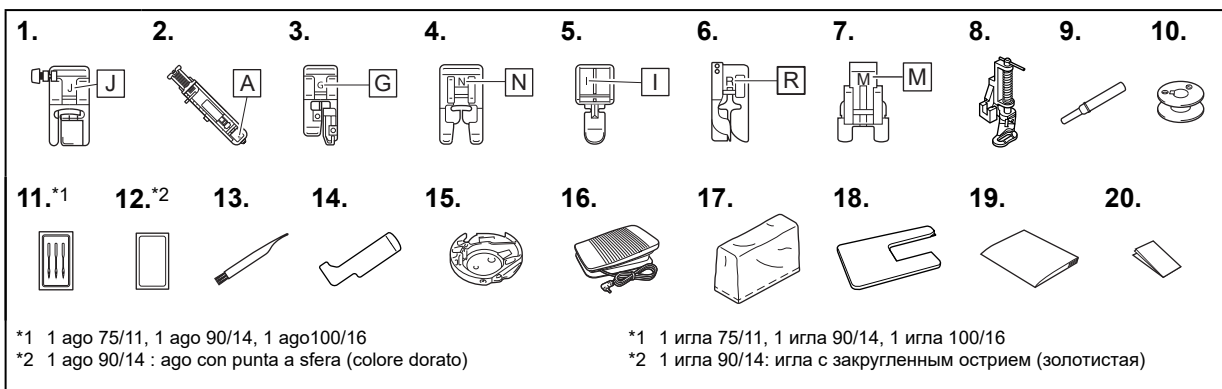

IT Accessori in dotazione

RU Принадлежности в комплекте поставки

IT Grazie per aver acquistato questa macchina.
Gli accessori seguenti sono inclusi nel prodotto.

RU Благодарим вас за выбор этой машины!
В комплект поставки данной машины входят следующие принадлежности.

*1 1 ago 75/11, 1 ago 90/14, 1 ago100/16
*2 1 ago 90/14 : ago con punta a sfera (colore dorato)

*1 1 игла 75/11, 1 игла 90/14, 1 игла 100/16
*2 1 игла 90/14: игла с закругленным острием (золотистая)

N°	Nome parte	Codice parte		
		America	Europa	Cina Altri
1	Piedino per zig-zag "J" (sulla macchina)	XZ5134-001		
2	Piedino per asole "A"	XC2691-133		
3	Piedino per sopraggitto "G"	XC3098-031		
4	Piedino per monogrammi "N"	XD0810-031		
5	Piedino per cerniere "I"	X59370-021		
6	Piedino per orlo invisibile "R"	XE2650-001		
7	Piedino di cucitura bottone "M"	XE2137-001		
8	Piedino per trapuntatura	SA129	F005N: XC1948-052	- F005N
9	Taglia asole	XZ5082-001		
10	Spolina (4) (Una spolina è sulla macchina.)	SA156	SFB : XA5539-151	SFB
11	Set di aghi	XC8834-021		
12	Ago con punta a sfera	XD0360-021		
13	Spazzolino di pulizia	X59476-051		
14	Cacciavite a forma di L	XG0918-001		
15	Cestello della spolina (sulla macchina)	XF5707-101		
16	Pedale reostato	XD0501-121 (Area europea) XC8816-071 (altre aree)		
17	Copertura parapolvere	XA2112-022		
18	Tavola ampia	SAWT7	WT17: D01LFJ-001	WT17CN WT17AP
19	Manuale di istruzioni	Contattare il proprio rivenditore Brother autorizzato.		
20	Guida di riferimento rapido	Contattare il proprio rivenditore Brother autorizzato.		

Nota

- La vite del supporto del piedino premistoffa è disponibile presso il proprio rivenditore Brother autorizzato. (Codice parte: XG1343-001)

№	Наименование	Код изделия		
		Северная и Южная Америка	Европа	Китай Другие
1	Лапка для строчки зигзаг "J" (установлена на машине)	XZ5134-001		
2	Лапка для обметывания петель "A"	XC2691-133		
3	Лапка для краеобметочных работ "G"	XC3098-031		
4	Лапка для выстрачивания монограмм "N"	XD0810-031		
5	Лапка для вшивания "молнии" "I"	X59370-021		
6	Лапка с направляющей для потайного шва "R"	XE2650-001		
7	Лапка для пришивания пуговиц "M"	XE2137-001		
8	Лапка для квилтинга	SA129	F005N: XC1948-052	- F005N
9	Вспарыватель для петель	XZ5082-001		
10	Шпулька (4 шт.) (одна шпулька установлена на машине)	SA156	SFB: XA5539-151	SFB
11	Набор игл	XC8834-021		
12	Игла с закругленным острием	XD0360-021		
13	Щеточка для очистки	X59476-051		
14	Г-образная отвертка	XG0918-001		
15	Шпульный колпачок (установлен на машине)	XF5707-101		
16	Педаль	XD0501-121 (Европейская зона) XC8816-071 (другие регионы)		
17	Пылезащитный чехол	XA2112-022		
18	Стол-приставка	SAWT7	WT17: D01LFJ-001	WT17CN WT17AP
19	Руководство пользователя	Обратитесь к официальному дилеру Brother.		
20	Краткий справочник	Обратитесь к официальному дилеру Brother.		

Примечание

- Винт держателя прижимной лапки можно приобрести у официального дилера Brother. (Код изделия: XG1343-001)