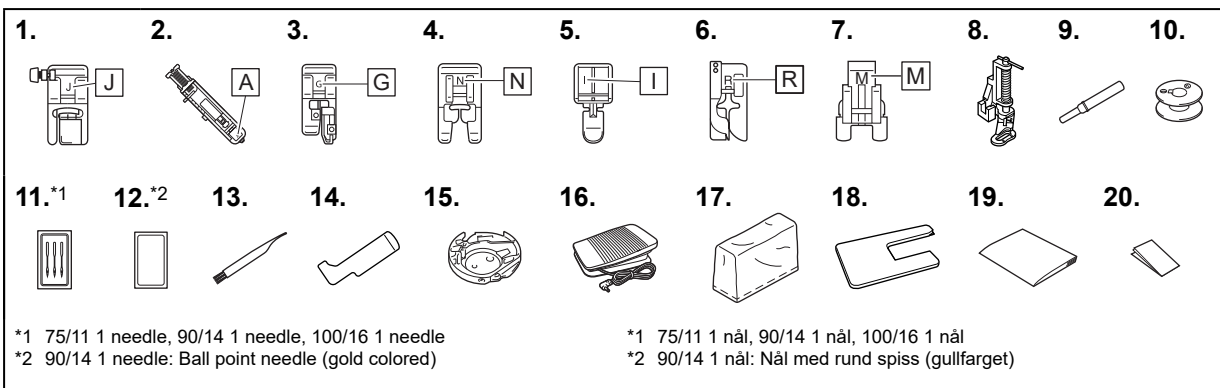

No.	Part Name	Part Code
1	Zigzag foot "J" (on machine)	XZ5134-001
2	Buttonhole foot "A"	XC2691-133
3	Overcasting foot "G"	XC3098-031
4	Monogramming foot "N"	XD0810-031
5	Zipper foot "I"	X59370-021
6	Blind stitch foot "R"	XE2650-001
7	Button fitting foot "M"	XE2137-001
8	Quilting foot	F005N:XC1948-052
9	Seam ripper	XZ5082-001
10	Bobbin (4) (One bobbin is on machine.)	SFB:XA5539-151
11	Needle set	XC8834-021
12	Ball point needle	XD0360-021
13	Cleaning brush	X59476-051
14	L-shaped screwdriver	XG0918-001
15	Bobbin case (on machine)	XF5707-101
16	Foot controller	XD0501-121 (European area) XC8816-071 (Other areas)
17	Dust cover	XA2112-022
18	Wide table	WT17:D01LFJ-001
19	Operation Manual	Contact your authorized Brother dealer.
20	Quick Reference Guide	Contact your authorized Brother dealer.

Nr.	Delenavn	Delenummer
1	Sikksakkfot "J" (på maskinen)	XZ5134-001
2	Knapphullfot "A"	XC2691-133
3	Overkastfot "G"	XC3098-031
4	Monogramfot "N"	XD0810-031
5	Glidelåsfot "I"	X59370-021
6	Fot for skjult søm "R"	XE2650-001
7	Knappfot "M"	XE2137-001
8	Quiltefot	F005N:XC1948-052
9	Sprettekniv	XZ5082-001
10	Spole (4) (En spole sitter på maskinen.)	SFB:XA5539-151
11	Nålesett	XC8834-021
12	Nål med rund spiss	XD0360-021
13	Rengjøringsbørste	X59476-051
14	L-formet skrutrekker	XG0918-001
15	Spoleholder (på maskinen)	XF5707-101
16	Fotpedal	XD0501-121 (Det europeiske området) XC8816-071 (andre områder)
17	Støvdeksel	XA2112-022
18	Forlengerbord	WT17:D01LFJ-001
19	Bruksanvisning	Kontakt en autorisert Brother-forhandler.
20	Hurtigguide	Kontakt en autorisert Brother-forhandler.