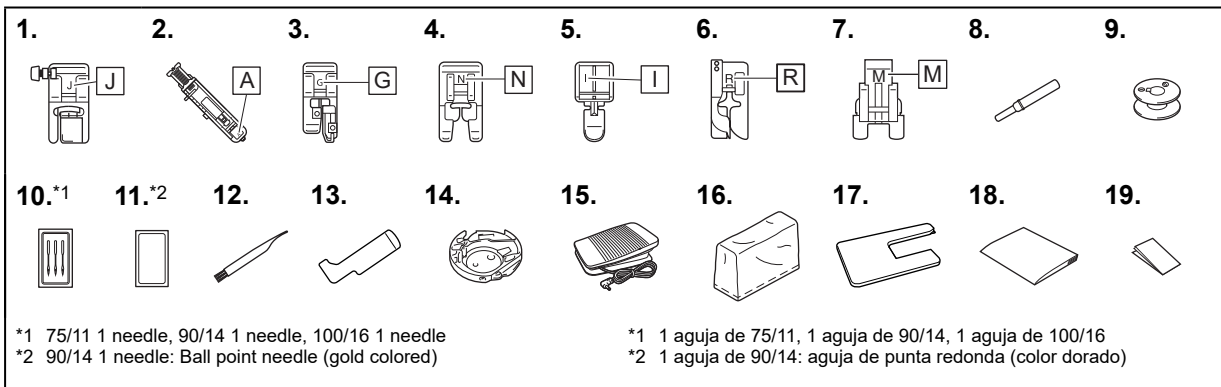

*1 75/11 1 needle, 90/14 1 needle, 100/16 1 needle

*2 90/14 1 needle: Ball point needle (gold colored)

*1 1 aguja de 75/11, 1 aguja de 90/14, 1 aguja de 100/16

*2 1 aguja de 90/14: aguja de punta redonda (color dorado)

N°	Nom de la pièce	Code de la pièce		
		Continent américain	Europe	Chine Autres
1	Pied zigzag « J » (sur la machine)	XZ5134-001		
2	Pied pour boutonnières « A »	XC2691-133		
3	Pied pour surfilage « G »	XC3098-031		
4	Pied pour monogrammes « N »	XD0810-031		
5	Pied pour fermetures à glissière « I »	X59370-021		
6	Pied pour point invisible « R »	XE2650-001		
7	Pied pour boutons « M »	XE2137-001		
8	Découpeur	XZ5082-001		
9	Canette (4) (Une canette se trouve sur la machine.)	SA156	SFB : XA5539-151	SFB
10	Jeu d'aiguilles	XC8834-021		
11	Aiguille à pointe boule	XD0360-021		
12	Brosse de nettoyage	X59476-051		
13	Tournevis en forme de L	XG0918-001		
14	Boîtier de la canette (sur la machine)	XF5707-101		
15	Pédale	XD0501-121 (Zone européenne) XC8816-071 (autres zones)		
16	Housse antipoussière	XA2112-022		
17	Grande table d'extension	SAWT7	WT17 : D01LFJ-001	WT17CN WT17AP
18	Manuel d'instructions	Contactez votre revendeur Brother agréé.		
19	Guide de référence rapide	Contactez votre revendeur Brother agréé.		