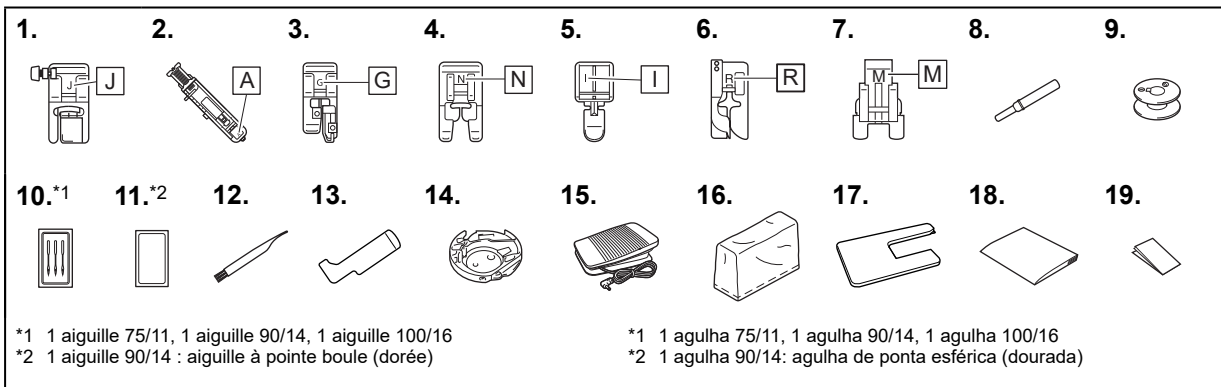

FR Accessoires inclus

PT Acessórios incluídos

FR Merci d'avoir choisi ce produit.
Les accessoires suivants sont fournis avec ce produit.

PT Obrigado por adquirir esta máquina.
Os acessórios a seguir estão incluídos neste produto.

*1 1 aiguille 75/11, 1 aiguille 90/14, 1 aiguille 100/16

*2 1 aiguille 90/14 : aiguille à pointe boule (dorée)

*1 1 agulha 75/11, 1 agulha 90/14, 1 agulha 100/16

*2 1 agulha 90/14: agulha de ponta esférica (dourada)

N°	Nom de la pièce	Code de la pièce		
		Continent américain	Europe	Chine Autres
1	Pied zigzag « J » (sur la machine)	XZ5134-001		
2	Pied pour boutonnières « A »	XC2691-133		
3	Pied pour surfilage « G »	XC3098-031		
4	Pied pour monogrammes « N »	XD0810-031		
5	Pied pour fermetures à glissière « I »	X59370-021		
6	Pied pour point invisible « R »	XE2650-001		
7	Pied pour boutons « M »	XE2137-001		
8	Découpeur	XZ5082-001		
9	Canette (4) (Une canette se trouve sur la machine.)	SA156	SFB : XA5539-151	SFB
10	Jeu d'aiguilles	XC8834-021		
11	Aiguille à pointe boule	XD0360-021		
12	Brosse de nettoyage	X59476-051		
13	Tournevis en forme de L	XG0918-001		
14	Boîtier de la canette (sur la machine)	XF5707-101		
15	Pédale	XD0501-121 (Zone européenne) XC8816-071 (autres zones)		
16	Housse antipoussière	XA2112-022		
17	Grande table d'extension	SAWT7	WT17 : D01LFJ-001	WT17CN WT17AP
18	Manuel d'instructions	Contactez votre revendeur Brother agréé.		
19	Guide de référence rapide	Contactez votre revendeur Brother agréé.		

N°	Nome da peça	Código da peça		
		Américas	Europa	China Outros
1	Calçador de zigue-zague "J" (na máquina)	XZ5134-001		
2	Calçador de casear "A"	XC2691-133		
3	Calçador de chuleado "G"	XC3098-031		
4	Calçador de monograma "N"	XD0810-031		
5	Calçador de pregar zíper "I"	X59370-021		
6	Calçador para ponto cego "R"	XE2650-001		
7	Calçador de pregar botão "M"	XE2137-001		
8	Abridor de costura	XZ5082-001		
9	Bobina (4) (Uma bobina está na máquina.)	SA156	SFB: XA5539-151	SFB
10	Conjunto de agulhas	XC8834-021		
11	Agulha de ponta esférica	XD0360-021		
12	Escova de limpeza	X59476-051		
13	Chave de fenda em forma de L	XG0918-001		
14	Caixa da bobina (na máquina)	XF5707-101		
15	Pedal	XD0501-121 (Espaço europeu) XC8816-071 (outras regiões)		
16	Capa contra pó	XA2112-022		
17	Mesa extensora	SAWT7	WT17: D01LFJ-001	WT17CN WT17AP
18	Manual de operações	Entre em contato com o seu revendedor autorizado Brother.		
19	Guia de referência rápida	Entre em contato com o seu revendedor autorizado Brother.		

Remarque

- La vis du support du pied-de-biche est disponible auprès de votre revendeur Brother agréé. (code de la pièce : XG1343-001)

Observação

- O parafuso do suporte do calçador está disponível com o seu revendedor autorizado da Brother. (Código da peça: XG1343-001)