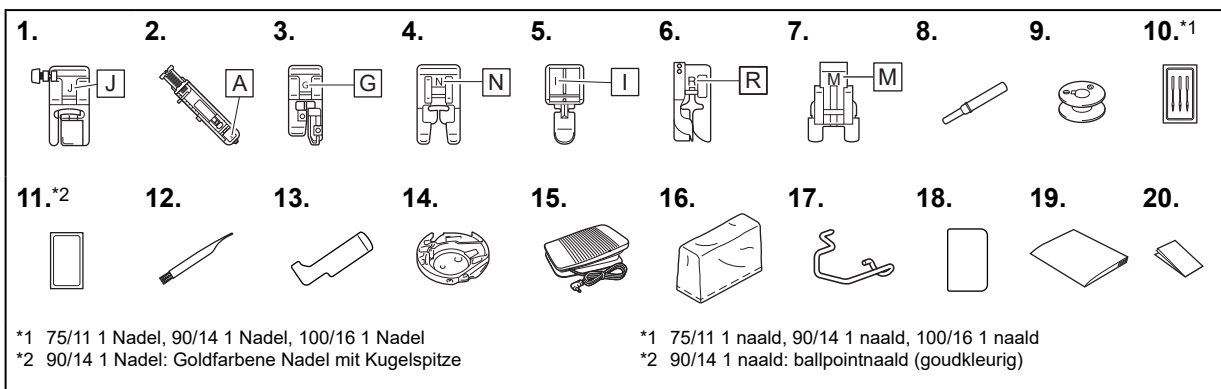

DE Mitgeliefertes Zubehör

NL Bijgeleverde accessoires

DE Vielen Dank für den Erwerb dieser Maschine.
Das folgende Zubehör ist im Lieferumfang dieses Produktes enthalten.

NL Gefeliciteerd met de aanschaf van deze machine.
Onderstaande accessoires zijn inbegrepen bij dit product.

*1 75/11 1 Nadel, 90/14 1 Nadel, 100/16 1 Nadel
*2 90/14 1 Nadel: Goldfarbene Nadel mit Kugelspitze

*1 75/11 1 naald, 90/14 1 naald, 100/16 1 naald
*2 90/14 1 naald: ballpointnaald (goudkleurig)

| Nr. | Teilebezeichnung | Bestellnummer | | |
|-----|---|--|---------------------------|----------------|
| | | Nord- und Südamerika | Europa | China Sonstige |
| 1 | Zickzackfuß „J“ (in der Maschine) | | XZ5134-001 | |
| 2 | Knopflochfuß „A“ | | XC2691-133 | |
| 3 | Überwendlingfuß „G“ | | XC3098-031 | |
| 4 | Nähfuß „N“ | | XD0810-031 | |
| 5 | Reißverschlussfuß „I“ | | X59370-021 | |
| 6 | Blindstichfuß „R“ | | XE2650-001 | |
| 7 | Knopfannähfuß „M“ | | XE2137-001 | |
| 8 | Pfeiltrenner | | XZ5082-001 | |
| 9 | Spule (4) (Eine Spule ist in der Maschine.) | SA156 | SFB: XA5539-151 | SFB |
| 10 | Nadelsatz | | XC8834-021 | |
| 11 | Nadel mit Kugelspitze | | XD0360-021 | |
| 12 | Reinigungspinsel | | X59476-051 | |
| 13 | L-förmiger Schraubendreher | | XG0918-001 | |
| 14 | Spulenkapsel (in der Maschine) | | XF5707-101 | |
| 15 | Fußpedal | XD0501-121 (Europäischer Raum) | XC8816-071 (andere Zonen) | |
| 16 | Staubabdeckung | | XA2112-022 | |
| 17 | Fingerschutz | | D01EG7-001 | |
| 18 | Alternative Frontdesigns ³ | | D01VW4-001 D01VW5-001 | |
| 19 | Bedienungsanleitung | Wenden Sie sich an Ihr Brother-Fachgeschäft. | | |
| 20 | Kurzanleitung | Wenden Sie sich an Ihr Brother-Fachgeschäft. | | |