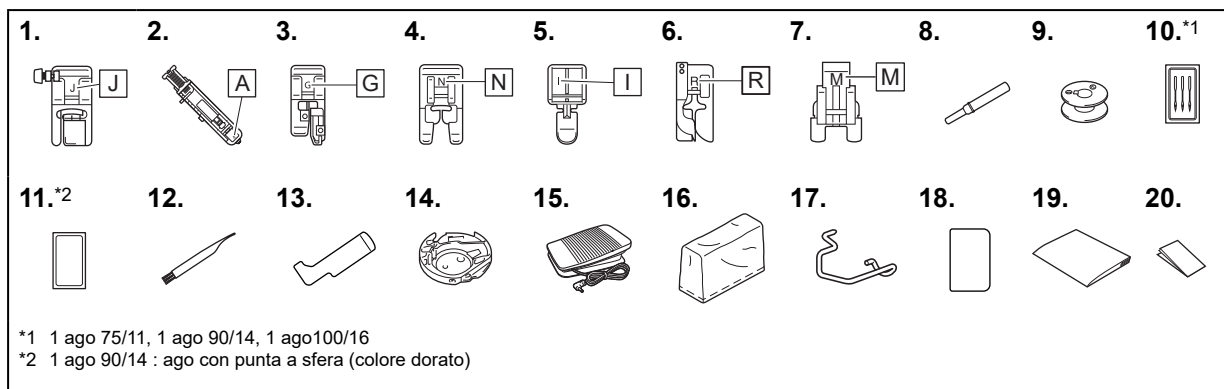

IT Accessori in dotazione

IT Grazie per aver acquistato questa macchina.
Gli accessori seguenti sono inclusi nel prodotto.

*1 1 ago 75/11, 1 ago 90/14, 1 ago100/16

*2 1 ago 90/14 : ago con punta a sfera (colore dorato)

N°	Nome parte	Codice parte		
		America	Europa	Cina Altri
1	Piedino per zig-zag "J" (sulla macchina)	XZ5134-001		
2	Piedino per asole "A"	XC2691-133		
3	Piedino per sopraggitto "G"	XC3098-031		
4	Piedino per monogrammi "N"	XD0810-031		
5	Piedino per cerniere "I"	X59370-021		
6	Piedino per orlo invisibile "R"	XE2650-001		
7	Piedino di cucitura bottone "M"	XE2137-001		
8	Taglia asole	XZ5082-001		
9	Spolina (4) (Una spolina è sulla macchina.)	SA156	SFB : XA5539-151	SFB
10	Set di aghi	XC8834-021		
11	Ago con punta a sfera	XD0360-021		
12	Spazzolino di pulizia	X59476-051		
13	Cacciavite a forma di L	XG0918-001		
14	Cestello della spolina (sulla macchina)	XF5707-101		
15	Pedale reostato	XD0501-121 (Area europea) XC8816-071 (altre aree)		
16	Copertura parapolvere	XA2112-022		
17	Protezione per le dita	D01EG7-001		
18	Mascherina con grafica alternativa^{*3}	D01VW4-001 D01VW5-001		
19	Manuale di istruzioni	Contattare il proprio rivenditore Brother autorizzato.		
20	Guida di riferimento rapido	Contattare il proprio rivenditore Brother autorizzato.		

*3 Inclusa a seconda del modello.

Nota

- La vite del supporto del piedino premistoffa è disponibile presso il proprio rivenditore Brother autorizzato. (Codice parte: XG1343-001)