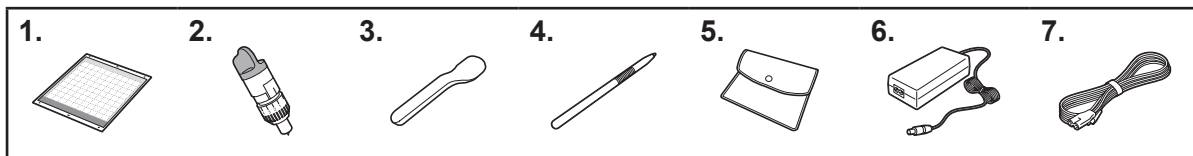

RU Принадлежности в комплекте поставки

RU Благодарим вас за выбор этой машины!
В комплект поставки данной машины входят следующие принадлежности.

No.	Наименование	Код изделия
1	Слабосклеякий раскройный мат 12 × 12 дюймов (305 мм × 305 мм) (розовый и бирюзовый)	CAMATLOW12
2	Держатель стандартного ножа для резки (бирюзовый) (с установленным ножом)	Держатель : CAHLP1 Нож : CABLDP1
3	Лопаточка	XF5407-002
4	Перо для сенсорного экрана (стилус)	XE3069-002
5	Сумка для принадлежностей	XC4487-021
6	Адаптер питания переменного тока	*
7	Кабель питания	*
	<p>Электронные руководства</p> <ul style="list-style-type: none"> -Перечень рисунков -Базовое руководство по квилтингу <p><Эти документы можно загрузить с сайта Сайт поддержки Brother support, указанного в правом столбце.></p>	 http://s.brother/cm0aj/