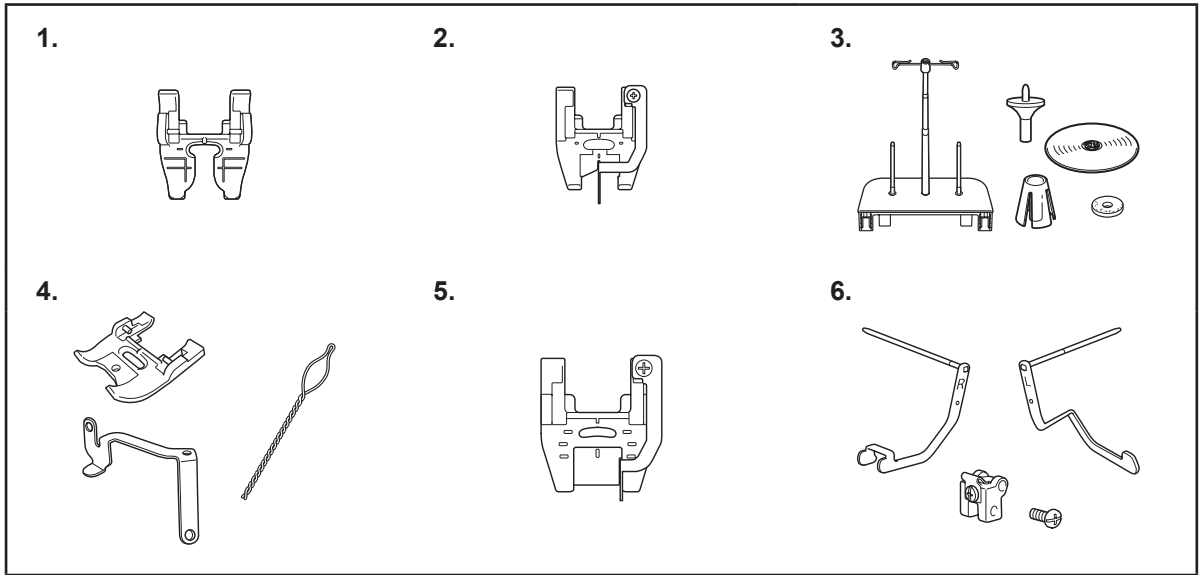

No.	Part Name	Part Code		
		Americas	Canada	Others
1	Open toe for dual feed foot	SA195		F070
2	Stitch in the ditch dual feed foot	SA204	SA204C	F075AP
3	2 Spool stand	SA562	SA562C	TS6
4	Couching dual feed foot	SA200	SA200C	F074AP
5	Dual feed 1/4 inch guide foot	SA205	SA205C	F076AP
6	Dual feed quilting guide	SA206	SA206C	F077AP

N°	Nom de la pièce	Code de la pièce		
		Continent américain	Canada	Autres
1	Pied ouvert pour le pied à double entraînement	SA195		F070
2	Pied de piqûre dans la couture à double entraînement	SA204	SA204C	F075AP
3	Support pour 2 porte-bobines	SA562	SA562C	TS6
4	Pied à double entraînement pour fil couché	SA200	SA200C	F074AP
5	Pied 1/4" / pouce avec guide pour pied double entraînement	SA205	SA205C	F076AP
6	Guide pour quilting (courtepointe) pour pied à double entraînement	SA206	SA206C	F077AP