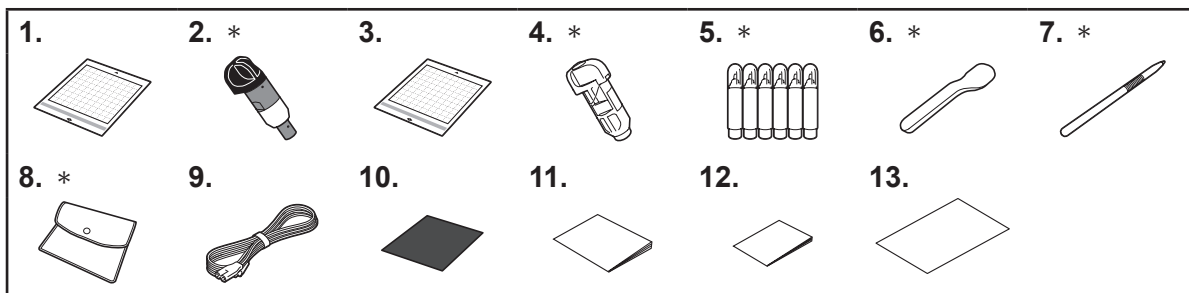

No.	Part Name	Part Code
1	Standard tack adhesive mat 12" x 12" (305 mm x 305 mm)	CADXMATSTD12
2	Auto blade holder (black) (with blade installed) *	Holder: CADXHLD1 Blade: CADXBLD1
3	Low tack adhesive mat 12" x 12" (305 mm x 305 mm)	CADXMATLOW12
4	Pen holder *	CAPENHL1
5	Color pen set *	CAPEN1
6	Spatula *	XF5407-002
7	Touch pen (stylus) *	XE3069-002
8	Accessory bag *	XC4487-021
9	Power cord	±1
10	Cardstock (sample sheet: 12" x 12" (305 mm x 305 mm))	±1
11	Product Safety Guide	±1
12	Getting Started Guide	±1
13	Quick Reference Guide	±1
-	Online Manuals - Operation Manual - Wireless Network Setup Guide - Disney Pattern List - Basic Quilting Guide <These documents can be downloaded from the Brother support website indicated in the column on the right.>	http://s.brother/cmoe/

N.º	Nombre de la pieza	Código de la pieza
1	Tapete adhesivo de sujeción estándar 12" x 12" (305 mm x 305 mm)	CADXMATSTD12
2	Sujetador de cuchilla automática (negro) (con la cuchilla instalada) *	Soporte: CADXHLD1 Cuchilla: CADXBLD1
3	Tapete adhesivo de baja sujeción 12" x 12" (305 mm x 305 mm)	CADXMATLOW12
4	Soporte para lápices *	CAPENHL1
5	Juego de lápices de colores *	CAPEN1
6	Espátula *	XF5407-002
7	Lápiz táctil (Stylus) *	XE3069-002
8	Bolsa de accesorios *	XC4487-021
9	Cable de alimentación	±1
10	Cartulina (hoja de muestra: azul marino 12" x 12" (305 mm x 305 mm))	±1
11	Guía de seguridad del producto	±1
12	Guía de inicio rápido	±1
13	Guía de referencia rápida	±1
-	Manuales online - Manual de instrucciones - Guía de configuración de la red inalámbrica - Lista de patrones Disney - Guía de acolchados básica <Estos documentos pueden descargarse desde el Brother support web (Página web de soporte de Brother), en la dirección indicada en la columna de la derecha.>	http://s.brother/cmoe/