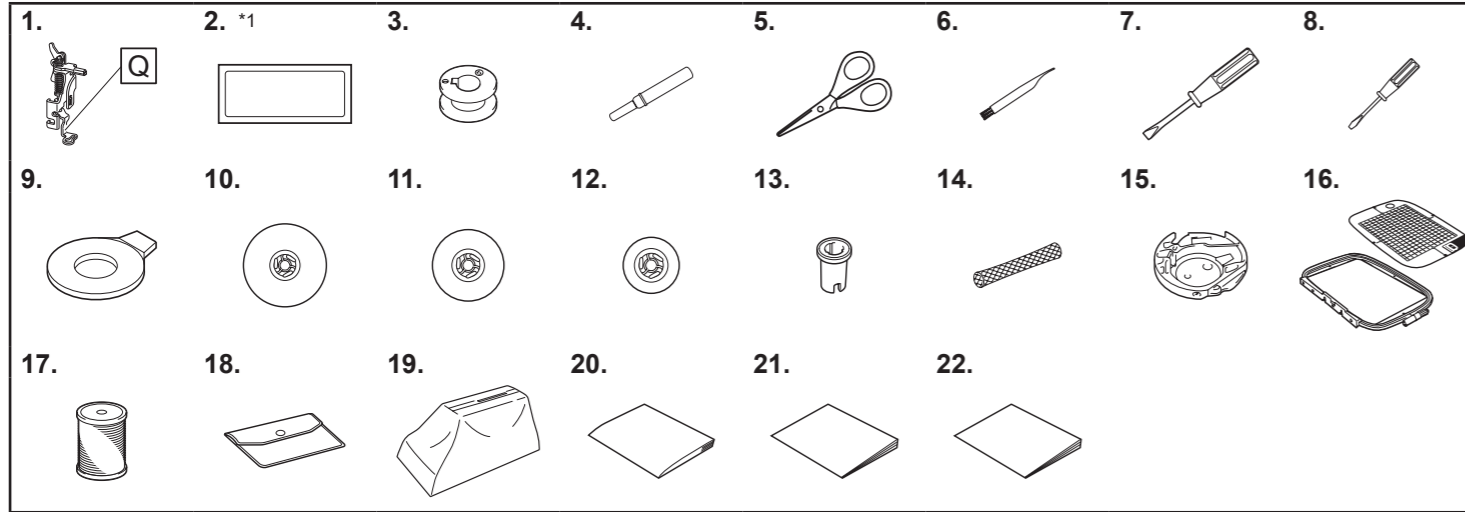

TC 隨附的配件

建議妥善保管本文件, 以供日後參考。

感謝您購買本機。
本產品隨附以下配件。

KO 포함된 액세서리

이 문서는 나중에 참조할 수 있도록 제품 가까이 둘 것을 권장합니다.

이 기기를 구입해 주셔서 감사합니다.
이 제품에는 다음 액세서리들이 포함되어 있습니다.

*1 75/11 3針,
90/14 1針

*1 75/11 3 支針、
90/14 1 支針