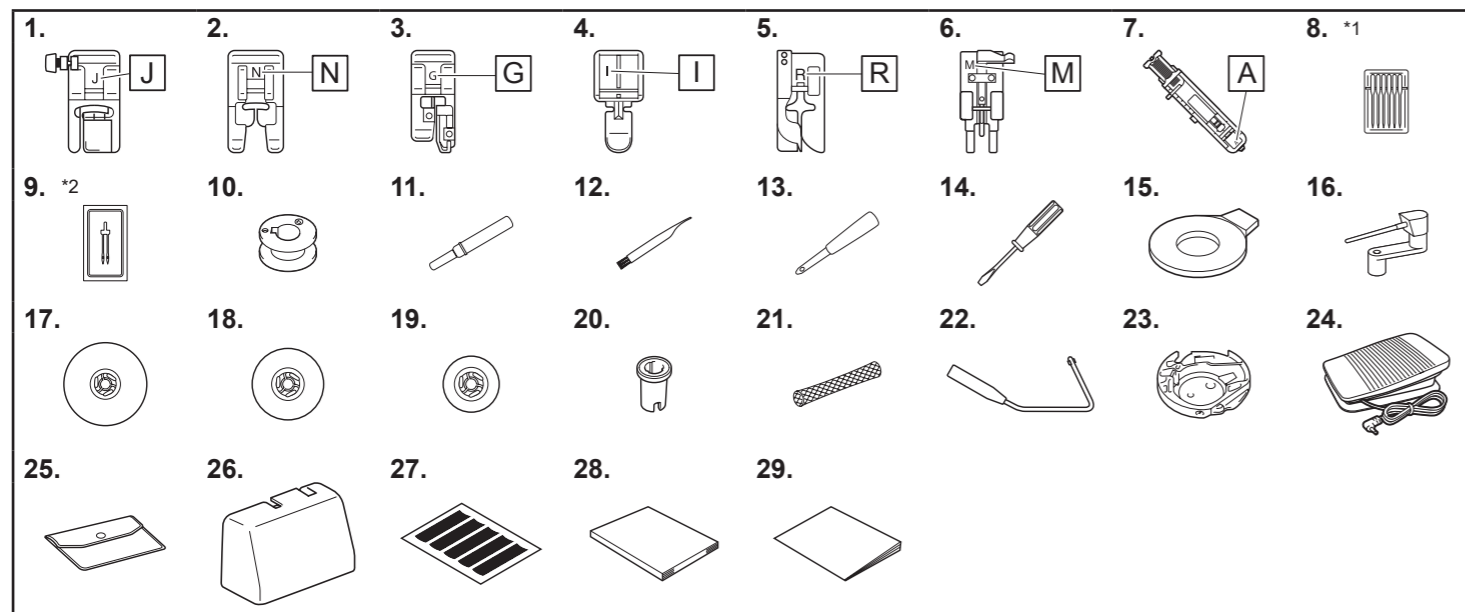

IT Accessori in dotazione

Si consiglia di conservare questo documento a portata di mano per un eventuale riferimento futuro.

RU Принадлежности в комплекте поставки

Рекомендуется хранить данный документ в удобном месте, чтобы он был доступен для справок.

Grazie per aver acquistato questa macchina.
Gli accessori seguenti sono inclusi nel prodotto.

Благодарим вас за выбор этой машины!
В комплект поставки данной машины входят следующие принадлежности.

*1 2 aghi 75/11,
2 aghi 90/14,
2 aghi 90/14: ago con punta a sfera (colore dorato)
*2 Ago 2/11

*1 2 иглы 75/11,
2 иглы 90/14,
2 иглы 90/14: игла с закругленным острием (золотистая)
*2 Игла 2/11

IT Accessori opzionali

Sono disponibili vari accessori opzionali da acquistare separatamente. Visitare il nostro sito Web per ulteriori dettagli. Per ottenere accessori o parti opzionali, contattare il più vicino rivenditore Brother autorizzato.

RU Дополнительные принадлежности

Имеются различные дополнительные принадлежности (приобретаются отдельно). Подробную информацию см. на нашем веб-сайте. Для приобретения дополнительных принадлежностей или деталей обращайтесь к местному официальному дилеру Brother.

<https://s.brother/cohar/>

Esempio/Пример

Attacco circolare
Приспособление для шитья по кругу

Set Piedino doppio trasporto dinamico
Двойная шагающая лапка

Tavola ampia
Стол-приставка

N°	Nome parte	Codice parte
1	Piedino per zig-zag "J" (sulla macchina)	XF9671-101
2	Piedino per monogrammi "N"	XD0810-131
3	Piedino per soprappiù "G"	XC3098-031
4	Piedino per cerniere "I"	X59370-021
5	Piedino per orlo invisibile "R"	XE2650-001
6	Piedino di cucitura bottone "M"	XE2643-001
7	Piedino per asole "A"	XC2691-133
8	Set di aghi	X58358-021
9	Ago gemello	X59296-121
10	Spolina (4) (Una spolina è sulla macchina.)	SFB: XA5539-151
11	Taglia asole	XZ5082-101
12	Spazzolino di pulizia	X59476-051
13	Punzone per occhielli	XG7791-001
14	Cacciavite	XC8349-021
15	Cacciavite a disco	XC1074-051
16	Portarocchetto orizzontale	XG9521-001
17	Fermo per rocchetto (grande)	130012-027
18	Fermo per rocchetto (medio) (2) (Un fermo per rocchetto è sulla macchina.)	XE1372-003
19	Fermo per rocchetto (piccolo)	130013-126
20	Inserto per rocchetto di filo (rocchetto di filo mini-extra large)	XA5752-121
21	Retina	XA5523-020
22	Ginocchiera alzapiedino	XA6941-052
23	Cestello della spolina (sulla macchina)	XG2058-001
24	Pedale reostato	XZ5098-001 (Area europea) XZ5100-001 (altre aree)
25	Borsa accessori	XC4487-021
26	Custodia rigida	XG5758-101
27	Set di fogli millimetrati	XC4549-020
28	Manuale di istruzioni	Contattare il proprio rivenditore Brother autorizzato.
29	Guida di riferimento rapido	

Nota

• La vite del supporto del piedino premistoffa e il vassoio porta accessori sono disponibili presso il proprio rivenditore Brother autorizzato. (Codice parte: XG1343-001/XF8650-001)