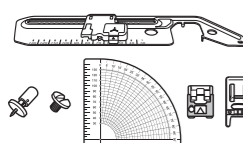

<https://s.brother/cohar/>

Esempio/Пример

Attacco circolare
Приспособление для шитья по кругу

Set Piedino doppio trasporto dinamico
Двойная шагающая лапка

Tavola ampia
Стол-приставка

N°	Nome parte	Codice parte
1	Piedino per zig-zag "J" (sulla macchina)	XF9671-101
2	Piedino per monogrammi "N"	XD0810-131
3	Piedino per soprappiù "G"	XC3098-031
4	Piedino per cerniere "I"	X59370-021
5	Piedino per orlo invisibile "R"	XE2650-001
6	Piedino di cucitura bottone "M"	XE2643-001
7	Piedino per asole "A"	XC2691-133
8	Set di aghi	X58358-021
9	Ago gemello	X59296-121
10	Spolina (4) (Una spolina è sulla macchina.)	SFB: XA5539-151
11	Taglia asole	XZ5082-101
12	Spazzolino di pulizia	X59476-051
13	Punzone per occhielli	XG7791-001
14	Cacciavite	XC8349-021
15	Cacciavite a disco	XC1074-051
16	Portarocchetto orizzontale	XG9521-001
17	Fermo per rocchetto (grande)	130012-027
18	Fermo per rocchetto (medio) (2) (Un fermo per rocchetto è sulla macchina.)	XE1372-003
19	Fermo per rocchetto (piccolo)	130013-126
20	Inserto per rocchetto di filo (rocchetto di filo mini-extra large)	XA5752-121
21	Retina	XA5523-020
22	Ginocchiera alzapiedino	XA6941-052
23	Cestello della spolina (sulla macchina)	XG2058-001
24	Pedale reostato	XZ5098-001 (Area europea) XZ5100-001 (altre aree)
25	Borsa accessori	XC4487-021
26	Custodia rigida	XG5758-101
27	Set di fogli millimetrati	XC4549-020
28	Manuale di istruzioni	Contattare il proprio rivenditore Brother autorizzato.
29	Guida di riferimento rapido	