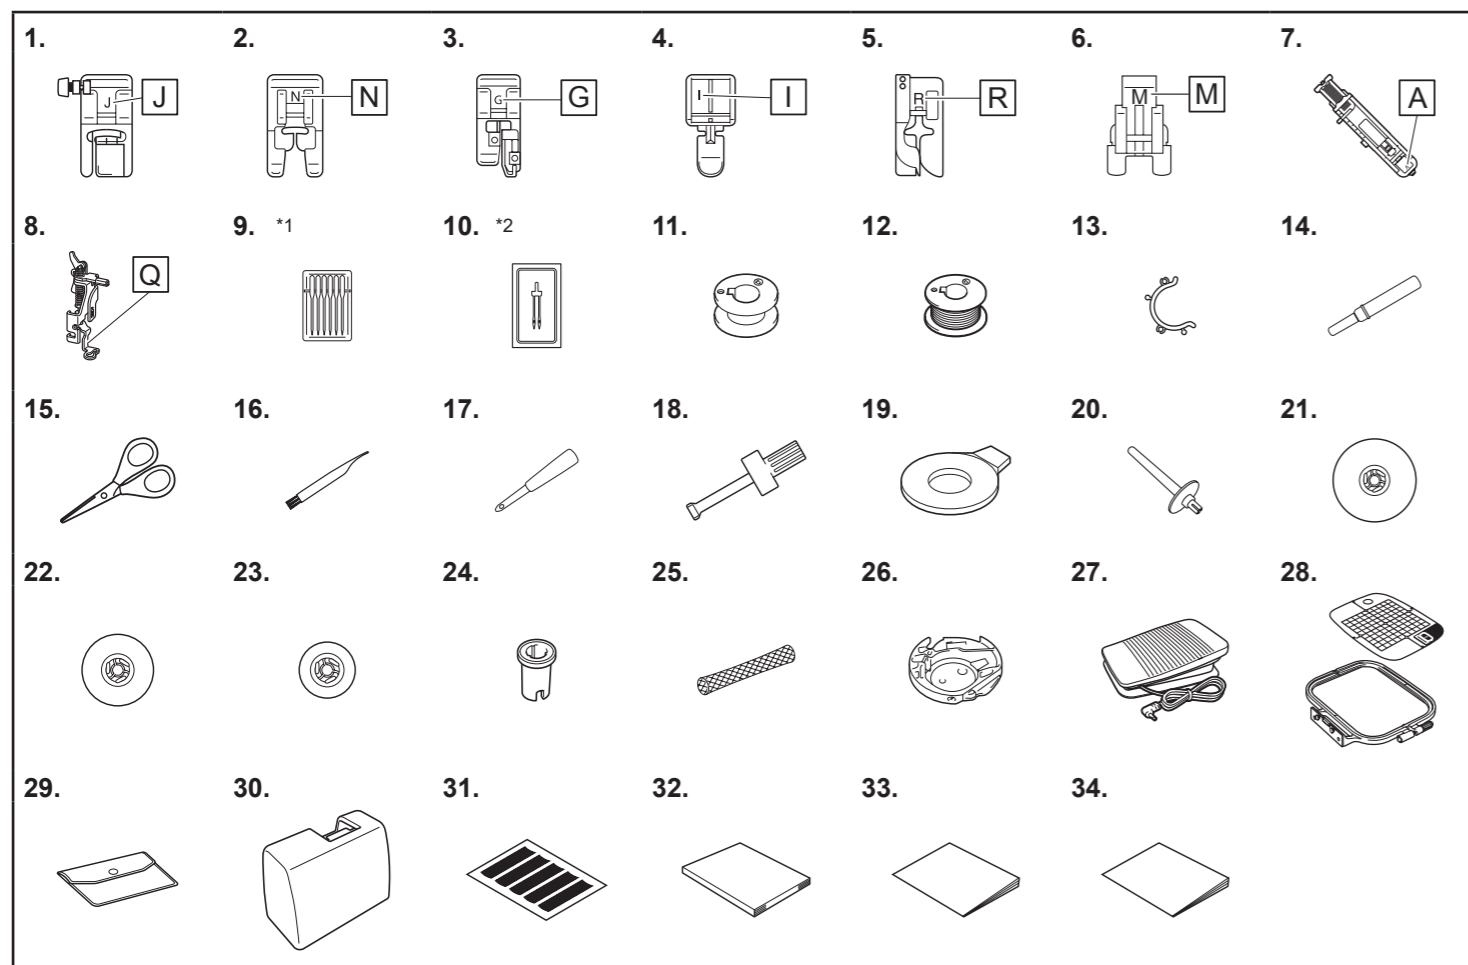

FR Accessoires inclus

Nous vous conseillons de conserver ce document à portée de main pour vous y référer ultérieurement.

PT Acessórios incluídos

Recomendamos guardar este documento em um lugar de fácil acesso para futuras referências.

Merci d'avoir choisi ce produit.
Les accessoires suivants sont fournis avec ce produit.

Obrigado por adquirir esta máquina.
Os acessórios a seguir estão incluídos neste produto.

*1 2 aiguilles 75/11,
2 aiguilles 90/14,
2 aiguilles 90/14 : aiguille à pointe boule (dorée)
*2 Aiguille 2/11

*1 2 agulhas 75/11,
2 agulhas 90/14,
2 agulhas 90/14: agulha de ponta esférica (dourada)
*2 Agulha 2/11

N°	Nom de la pièce	Code de la pièce
1	Pied zigzag « J » (sur la machine)	XF9671-101
2	Pied pour monogrammes « N »	XD0810-131
3	Pied pour surfilage « G »	XC3098-031
4	Pied pour fermetures à glissière « I »	X59370-021
5	Pied pour point invisible « R »	XE2650-001
6	Pied pour boutons « M »	XE2137-101
7	Pied pour boutonsières « A »	XC2691-133
8	Pied de broderie « Q »	XD0474-151
9	Jeu d'aiguilles	X58358-021
10	Aiguille jumelée	X59296-121
11	Canette (sur la machine)	SFB: XA5539-151
12	Canette préremplie (4) (Fil de canette à broder blanc n° 60)	XG8553-001
13	Clip de canette (4)	
14	Découreur	XZ5082-101
15	Ciseaux	XC1807-221
16	Brosse de nettoyage	X59476-051
17	Perce-oeillet	XG7791-001
18	Tournevis	XC4237-021
19	Tournevis en forme de disque	XC1074-051
20	Porte-bobine supplémentaire	XG3488-001
21	Couvercle de bobine (grand)	130012-027
22	Couvercle de bobine (moyen) (sur la machine)	XE1372-003
23	Couvercle de bobine (petit)	130013-126
24	Centre amovible pour bobine de fil (bobine de fil mini/très grande)	XA5752-121
25	Filet de la bobine	XA5523-020
26	Boîtier de la canette (sur la machine)	XH3366-001
27	Pédale	XD0501-121 (Zone européenne) XC8816-071 (autres zones)
28	Jeu de cadre de broderie (moyen) H 10 cm x L 10 cm (H 4" / pouces x L 4" / pouces)	EF62: XF2415-001
29	Sac d'accessoires	XC4487-021
30	Protection rigide	XG8546-001
31	Ensemble de feuilles quadrillées	XC4549-020
32	Manuel d'instructions	Contactez votre revendeur Brother agréé.
33	Guide de référence rapide	
34	Guide de motifs de broderie	

Remarque

- La vis du support du pied-de-biche est disponible auprès de votre revendeur Brother agréé. (code de la pièce : XG1343-001)