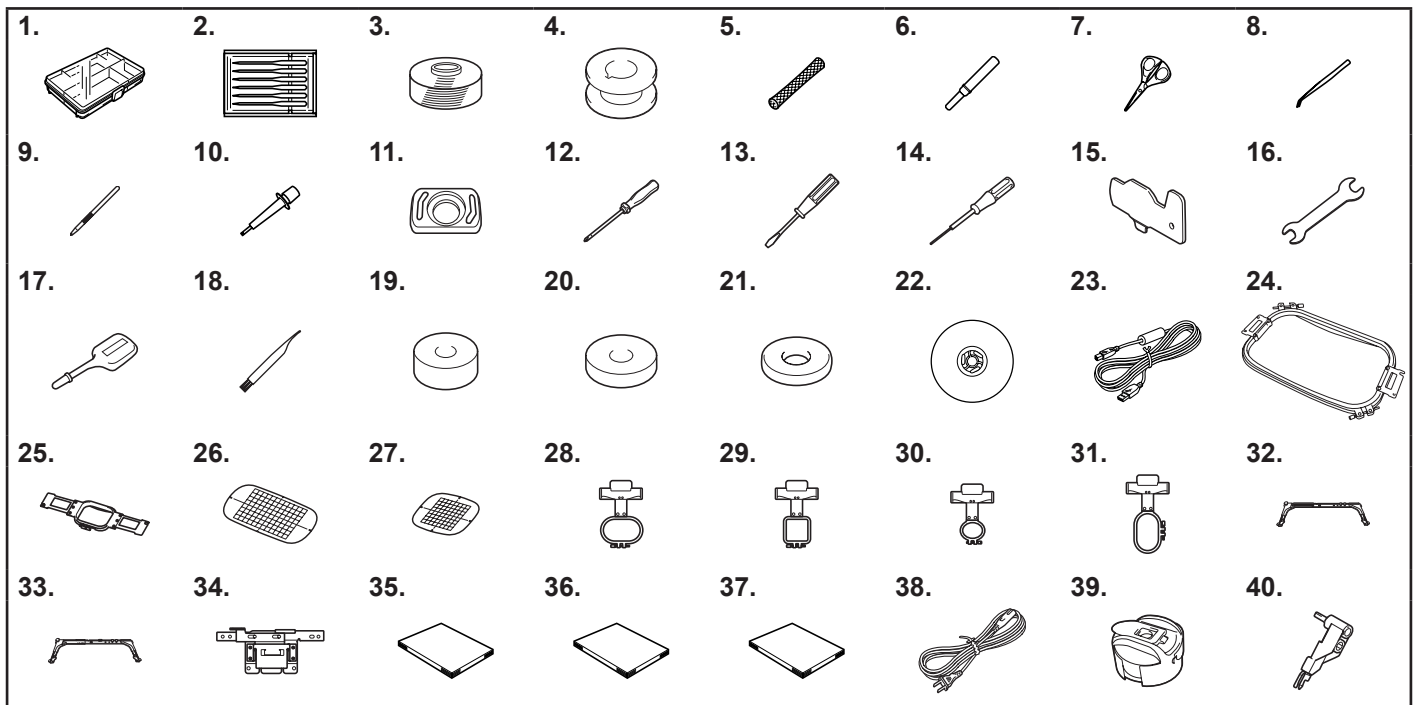

付属品 (PRT52シリーズ)

この付属品表は取扱説明書と一緒に保管してください。

このたびは、本製品をお買い上げいただき、誠にありがとうございます。箱を開けたら、付属品が揃っていることを確認してください。不足しているときや破損しているときは、お買い上げの販売店にお問い合わせください。

No.	部品名
1	付属品ケース
2	ミシン針セット
3	使い捨てボビン(5個)
4	金属ボビン(3個)
5	糸こまネット(4個)
6	リッパー
7	糸切りはさみ
8	ピンセット
9	タッチペン
10	針交換ツール
11	針板カバー ※別売アクセサリ使用時に必要になることがありますので、大切に保管ください。
12	プラスドライバー
13	小型ドライバー
14	針交換ドライバー
15	3ウェイドライバー
16	スパナ
17	油差し
18	ミシンブラシ
19	下糸おもり(Lタイプ)

No.	部品名
20	下糸おもり(Sタイプ)
21	糸こまフェルト(4個)
22	糸こま押え(4個)
23	USBケーブル
24	刺しゅう枠(LL枠) ヨコ 300mm × タテ 200mm
25	刺しゅう枠(M枠) ヨコ 100mm × タテ 100mm
26	刺しゅうシート(LL) ヨコ 300mm × タテ 200mm
27	刺しゅうシート(M) ヨコ 100mm × タテ 100mm
28	ネーム枠(70)ヨコ 70mm × タテ 41mm
29	ネーム枠(50)ヨコ 50mm × タテ 50mm
30	ネーム枠(44)ヨコ 44mm × タテ 38mm
31	ネーム枠(縦向き)ヨコ 33mm × タテ 75mm
32	台枠A
33	台枠B
34	台枠E
35	取扱説明書
36	操作早見表
37	模様一覧
38	電源コード
39	ボビンケース(ミシンに取り付けてあります)
40	糸通しフック