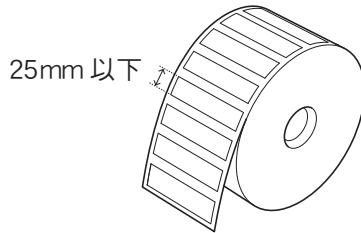

長さ 25mm 以下のラベルを使用時のご注意

長さ 25mm 以下のラベルを使用するときは、ロールカバー内側の用紙押さえローラーを外してください。図のように下に引っ張ると外すことができます。

*上記以外のラベルを使用するときは、必ず用紙押さえローラーを取り付けてご使用ください。

用紙押さえローラー

メモ：外した用紙押さえローラーはなくさないように保管してください。

用紙押さえローラーをはめるときは、用紙押さえローラーをロールカバー内側の穴に差し込んでください。クリック感があるまで差し込んで、手を放しても落ちてこないことを確認してください。