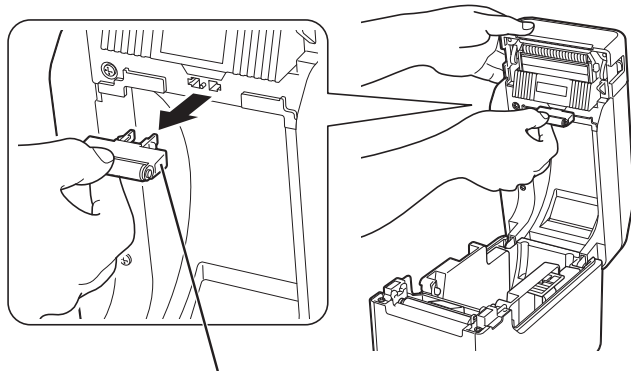

長さ 25mm 以下のラベルを使用時のご注意

長さ 25mm 以下のラベルを使用するときは、ロールカバー内側の用紙押さえローラーを外してください。図のように下に引っ張ると外すことができます。

*上記以外のラベルを使用するときは、必ず用紙押さえローラーを取り付けてご使用ください。

用紙押さえローラー

メモ：外した用紙押さえローラーはなくさないように保管してください。

用紙押さえローラーをはめるときは、用紙押さえローラーをロールカバー内側の穴に差し込んでください。クリック感があるまで差し込んで、手を放しても落ちてこないことを確認してください。