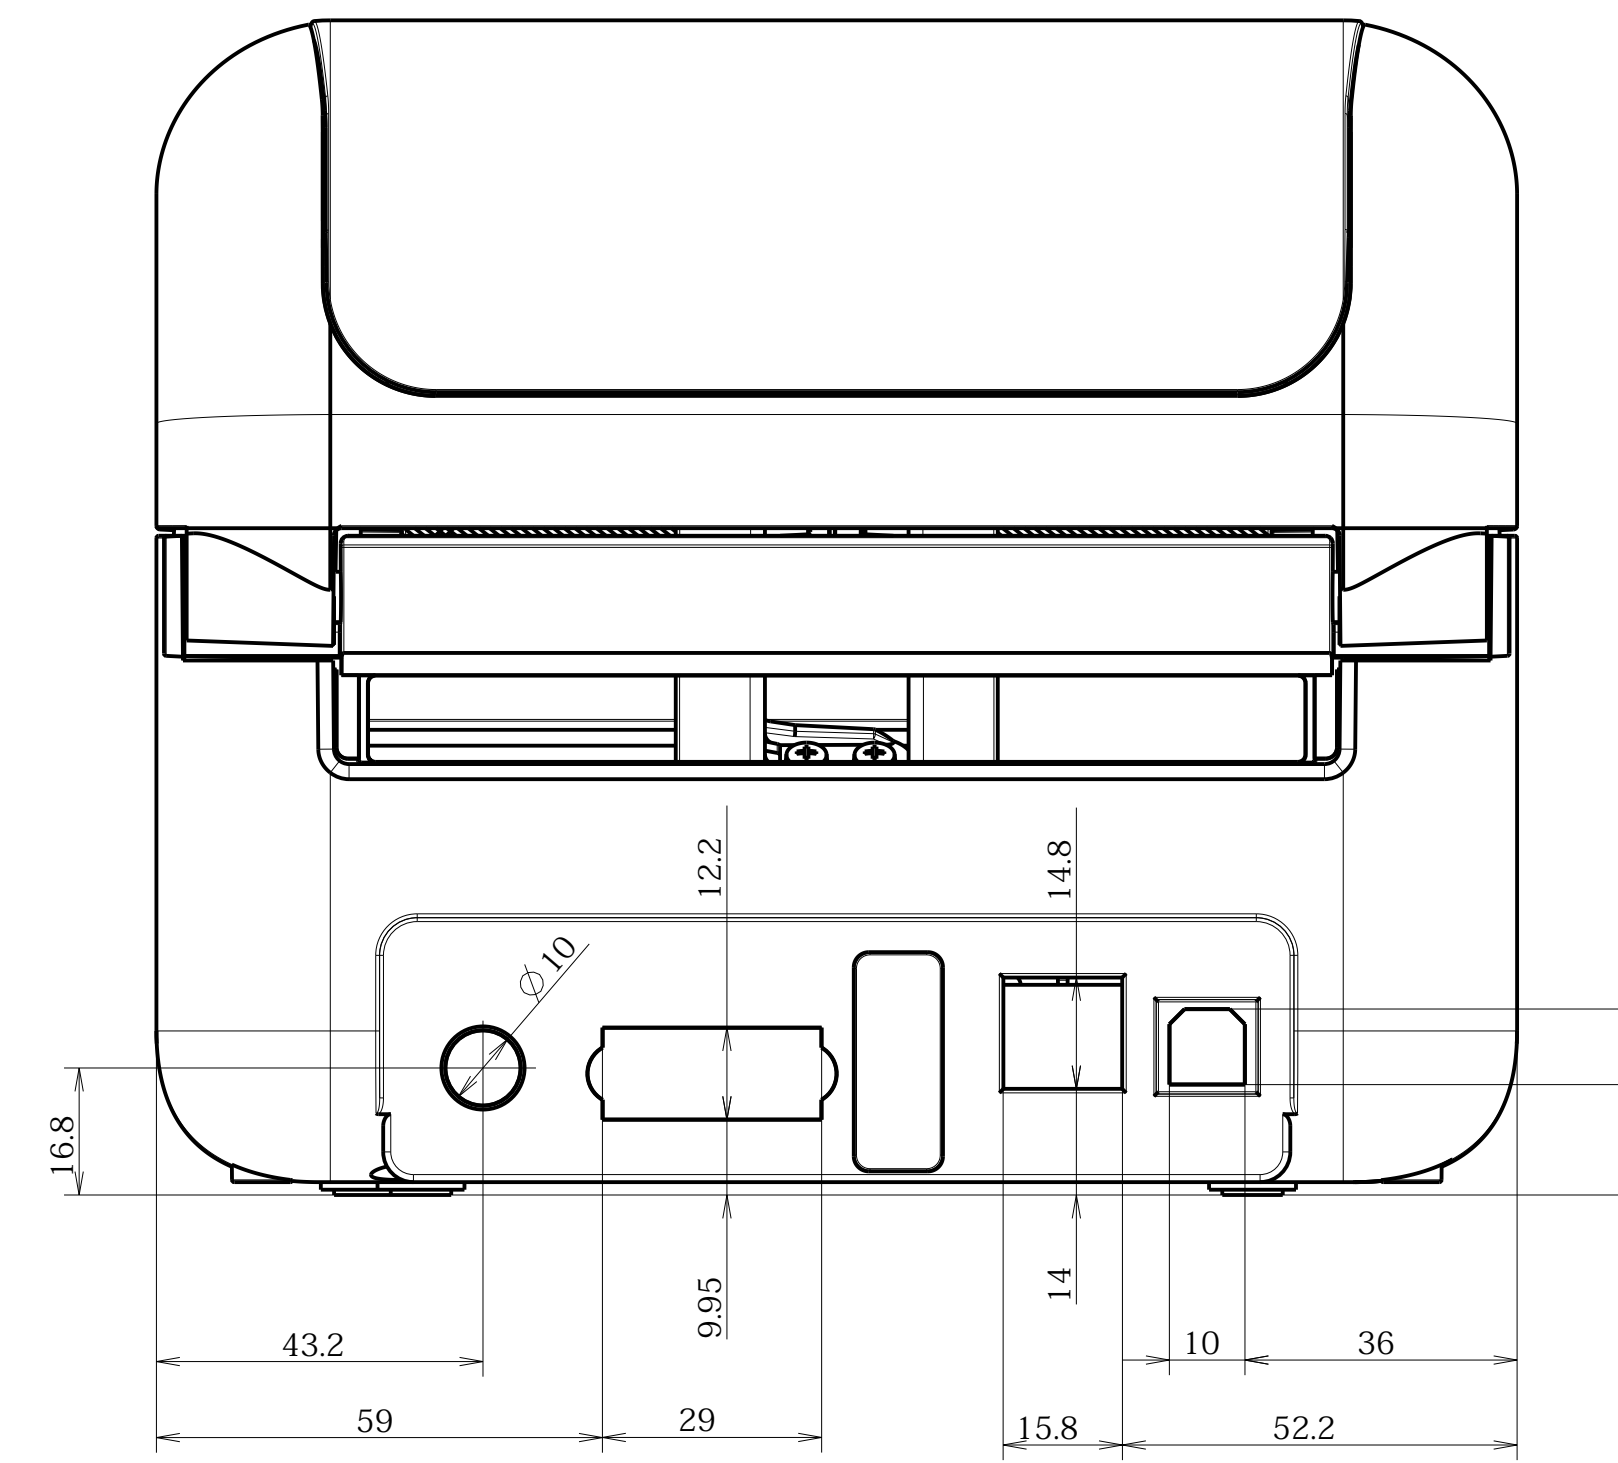

Product Dimensions/Dimensions du produit/
 产品尺寸/製品の外形寸法

TD-4410D
 TD-4510D JPN

TD-4420DN
 TD-4520DN

TD-4550DNWB
 TD-4550DNWB JPN

TD-4420DN
 TD-4520DN
 TD-4550DNWB
 * TD-4410D and TD-4510D do not have insert nuts.
 TD-4410D et TD-4510D ne possèdent pas d'écrous d'insertion.
 TD-4410D 及び TD-4510D は挿入螺母なし。
 TD-4410D、TD-4510Dはインサートナットなし