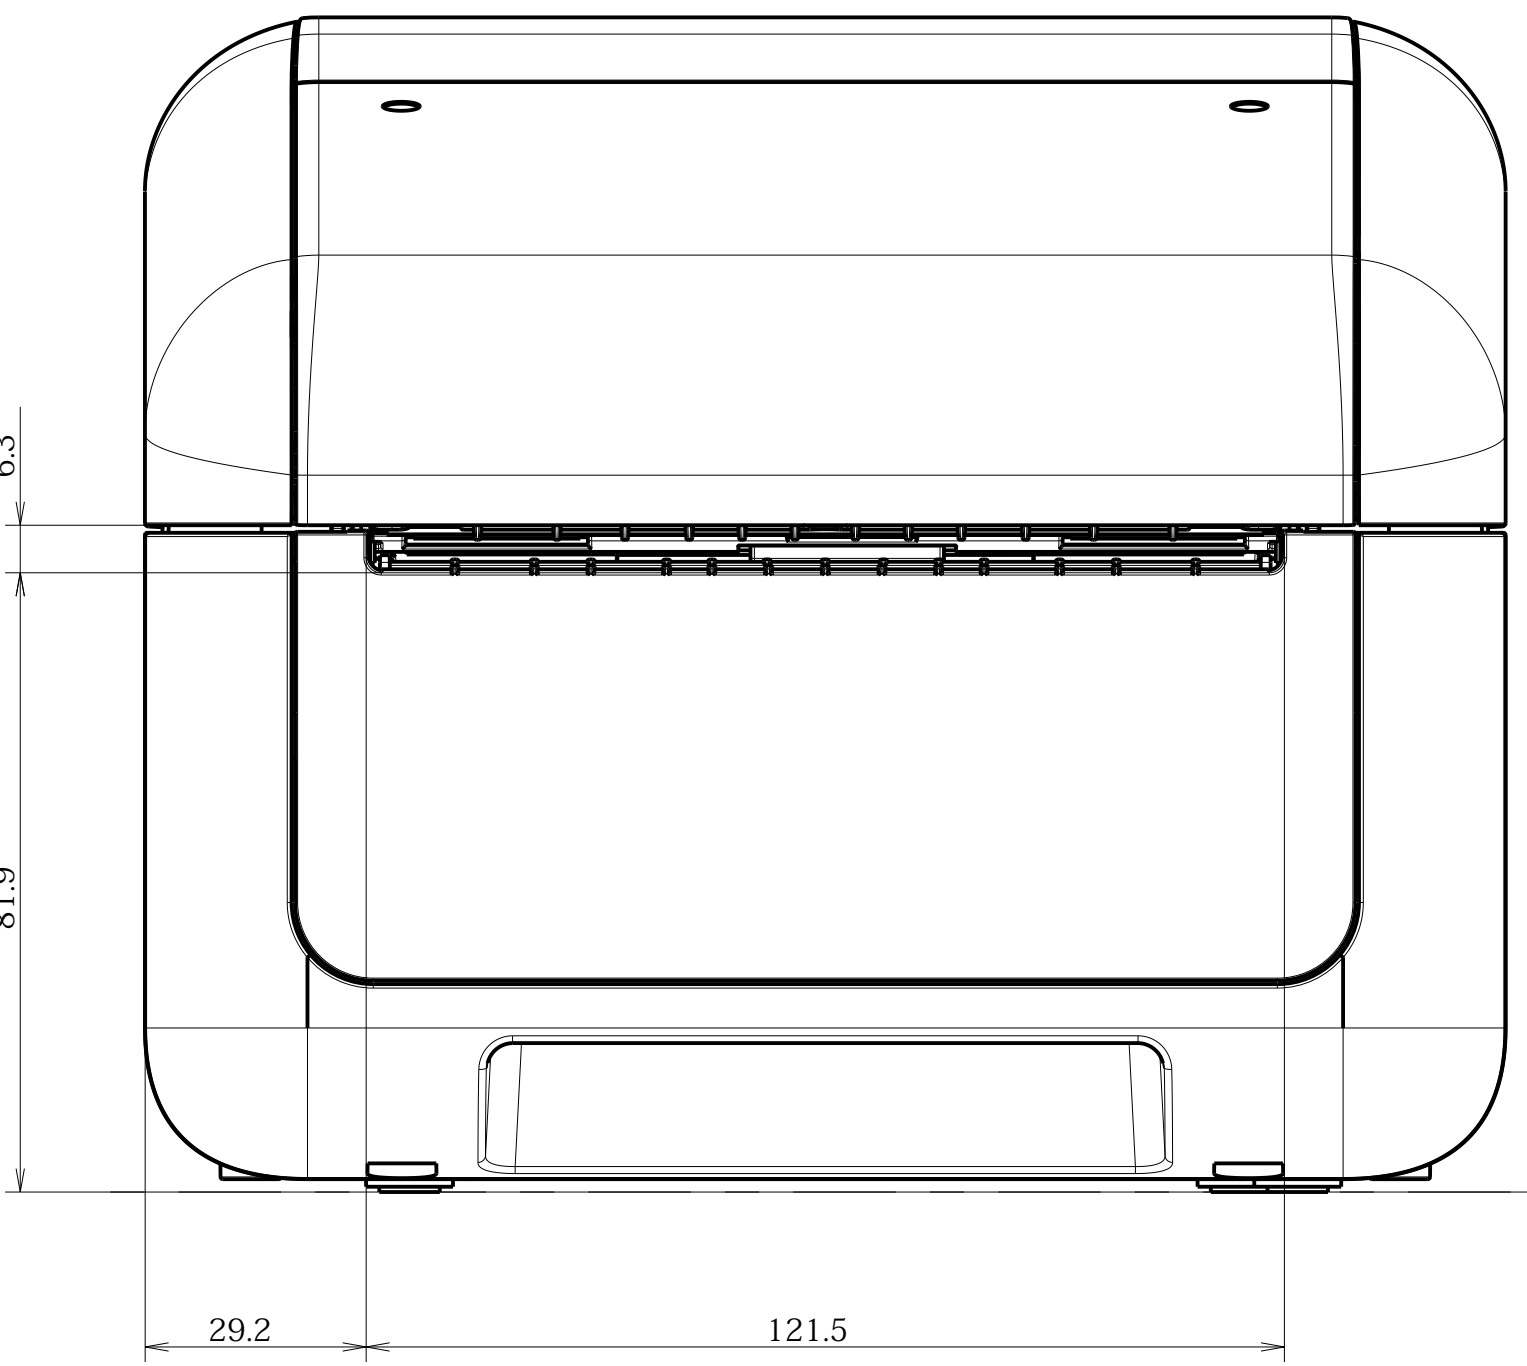

Product Dimensions/Dimensions du produit/
 产品尺寸/製品の外形寸法

TD-4410D
 TD-4510D JPN

TD-4420DN
 TD-4520DN

TD-4550DNWB
 TD-4550DNWB JPN

TD-4420DN
 TD-4520DN
 TD-4550DNWB
 * TD-4410D and TD-4510D do not have insert nuts.
 TD-4410D et TD-4510D ne possèdent pas d'écrous d'insertion.
 TD-4410D 及び TD-4510D は挿入螺母なし。
 TD-4410D、TD-4510Dはインサートナットなし