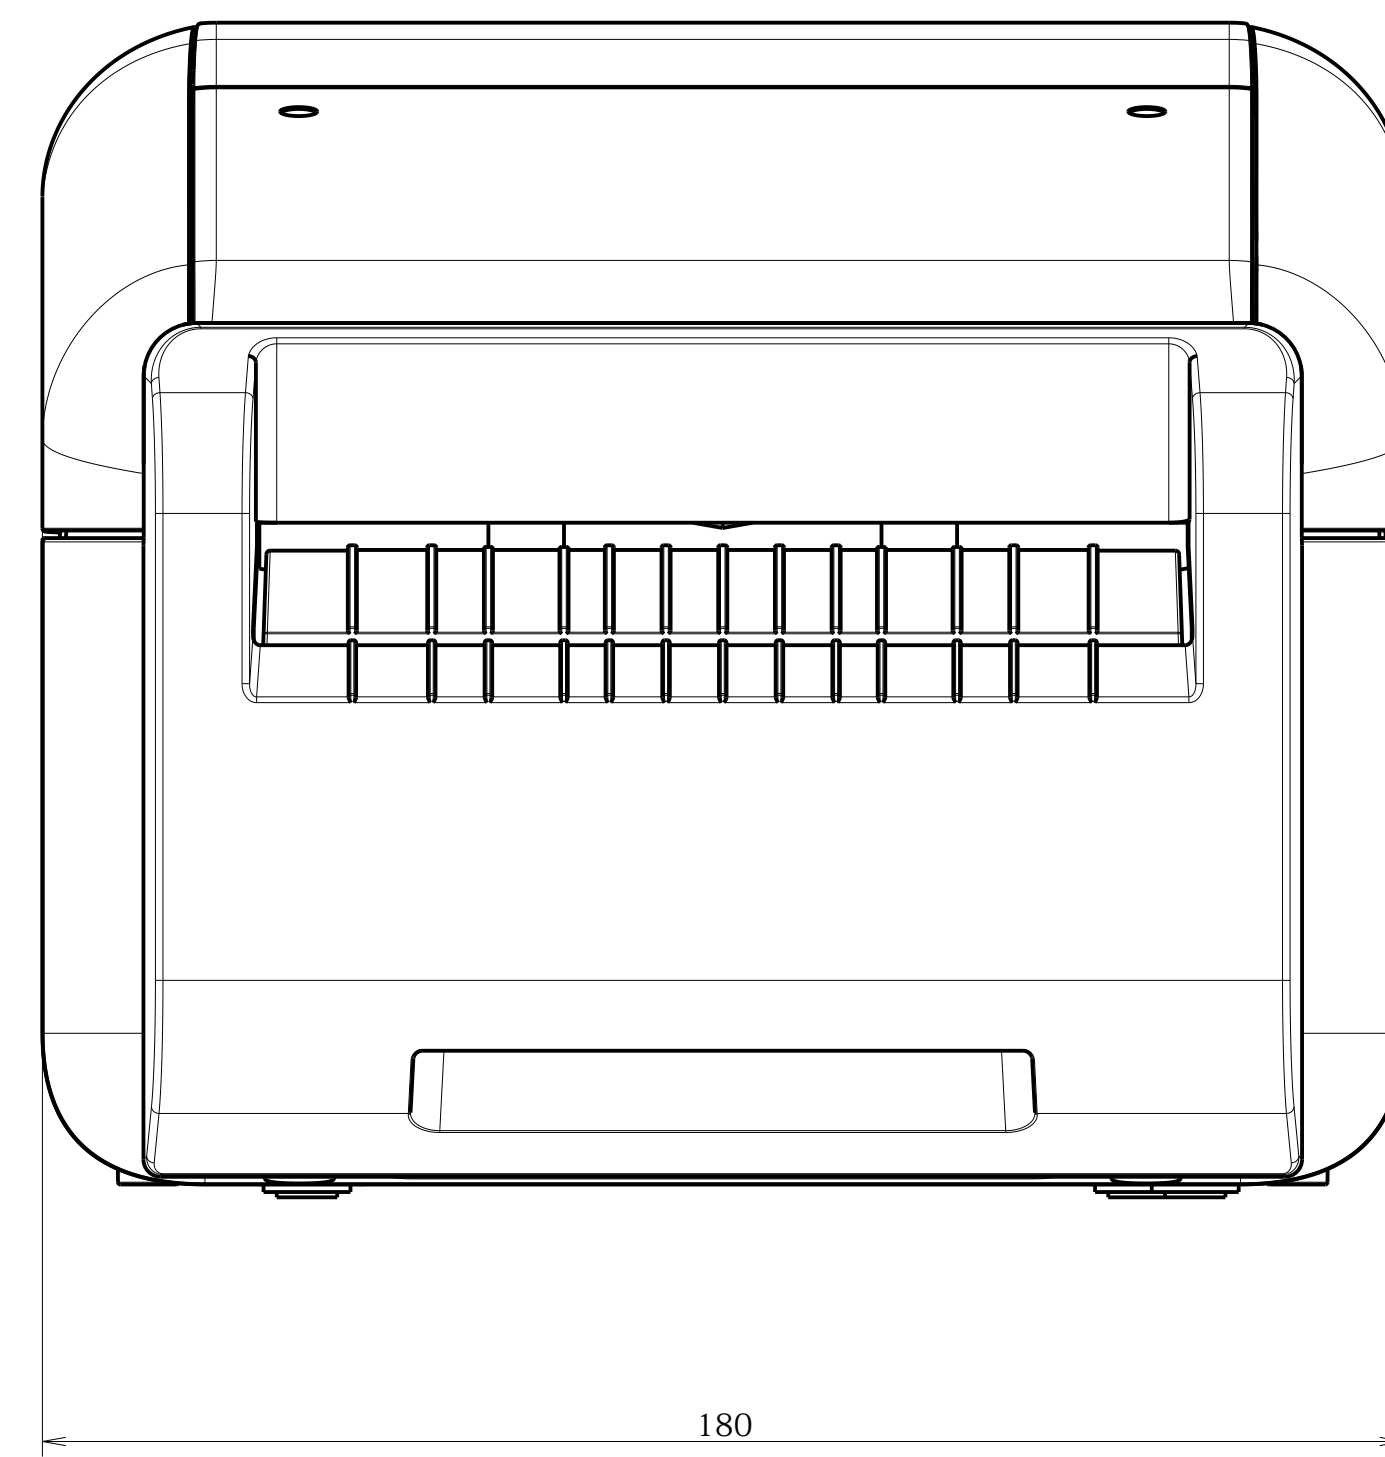

with CUTTER UNIT/avec ENSEMBLE DE COUPE-RUBAN/含切刀装置/カッターユニット付