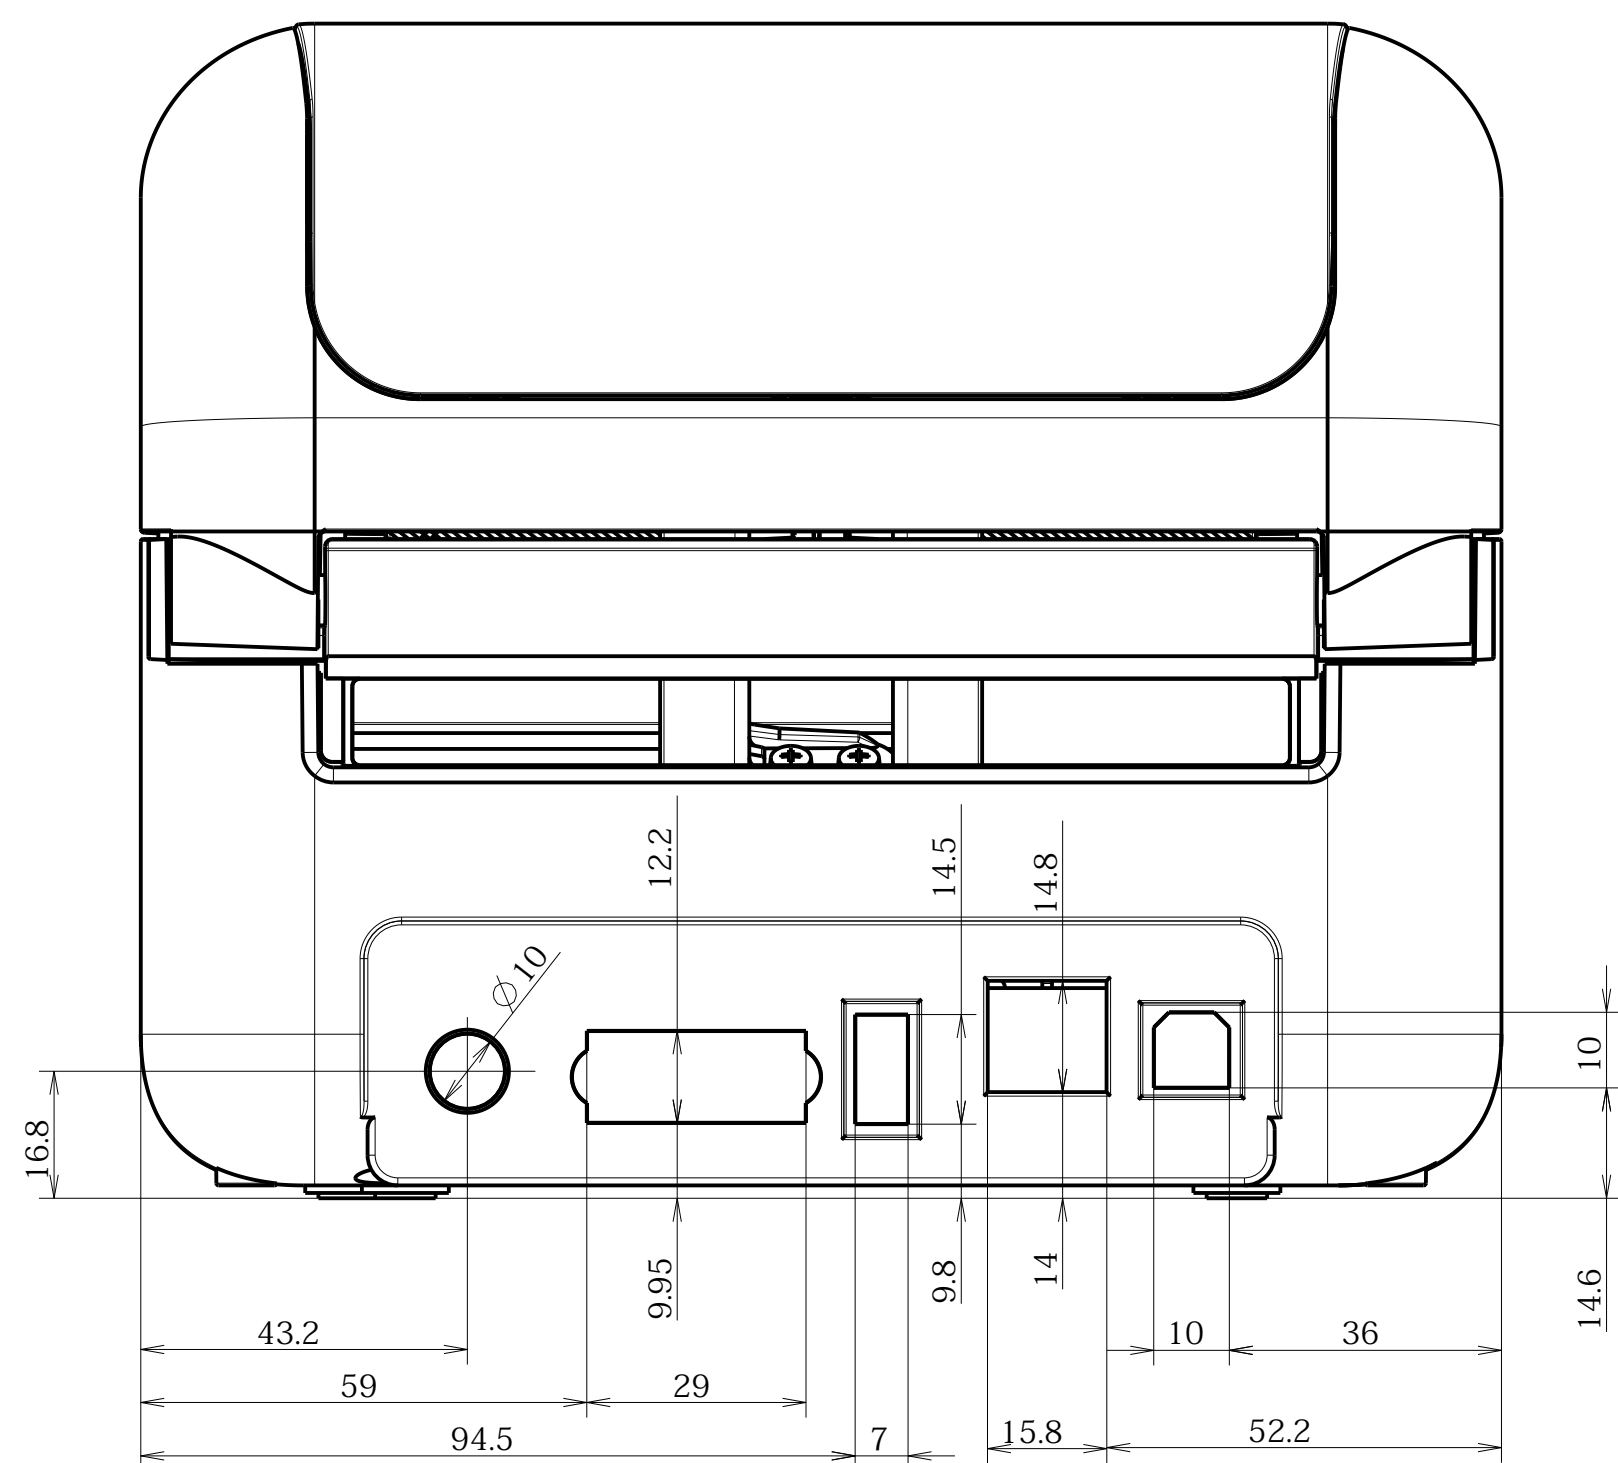

Product Dimensions/Dimensions du produit/
 产品尺寸/製品の外形寸法

TD-4410D
 TD-4510D JPN

TD-4420DN
 TD-4520DN

TD-4550DNWB
 TD-4550DNWB JPN

TD-4420DN
 TD-4520DN
 TD-4550DNWB
 * TD-4410D and TD-4510D do not have insert nuts.
 TD-4410D et TD-4510D ne possèdent pas d'écrous d'insertion.
 TD-4410D 及び TD-4510D は挿入螺母なし。
 TD-4410D、TD-4510Dはインサートナットなし