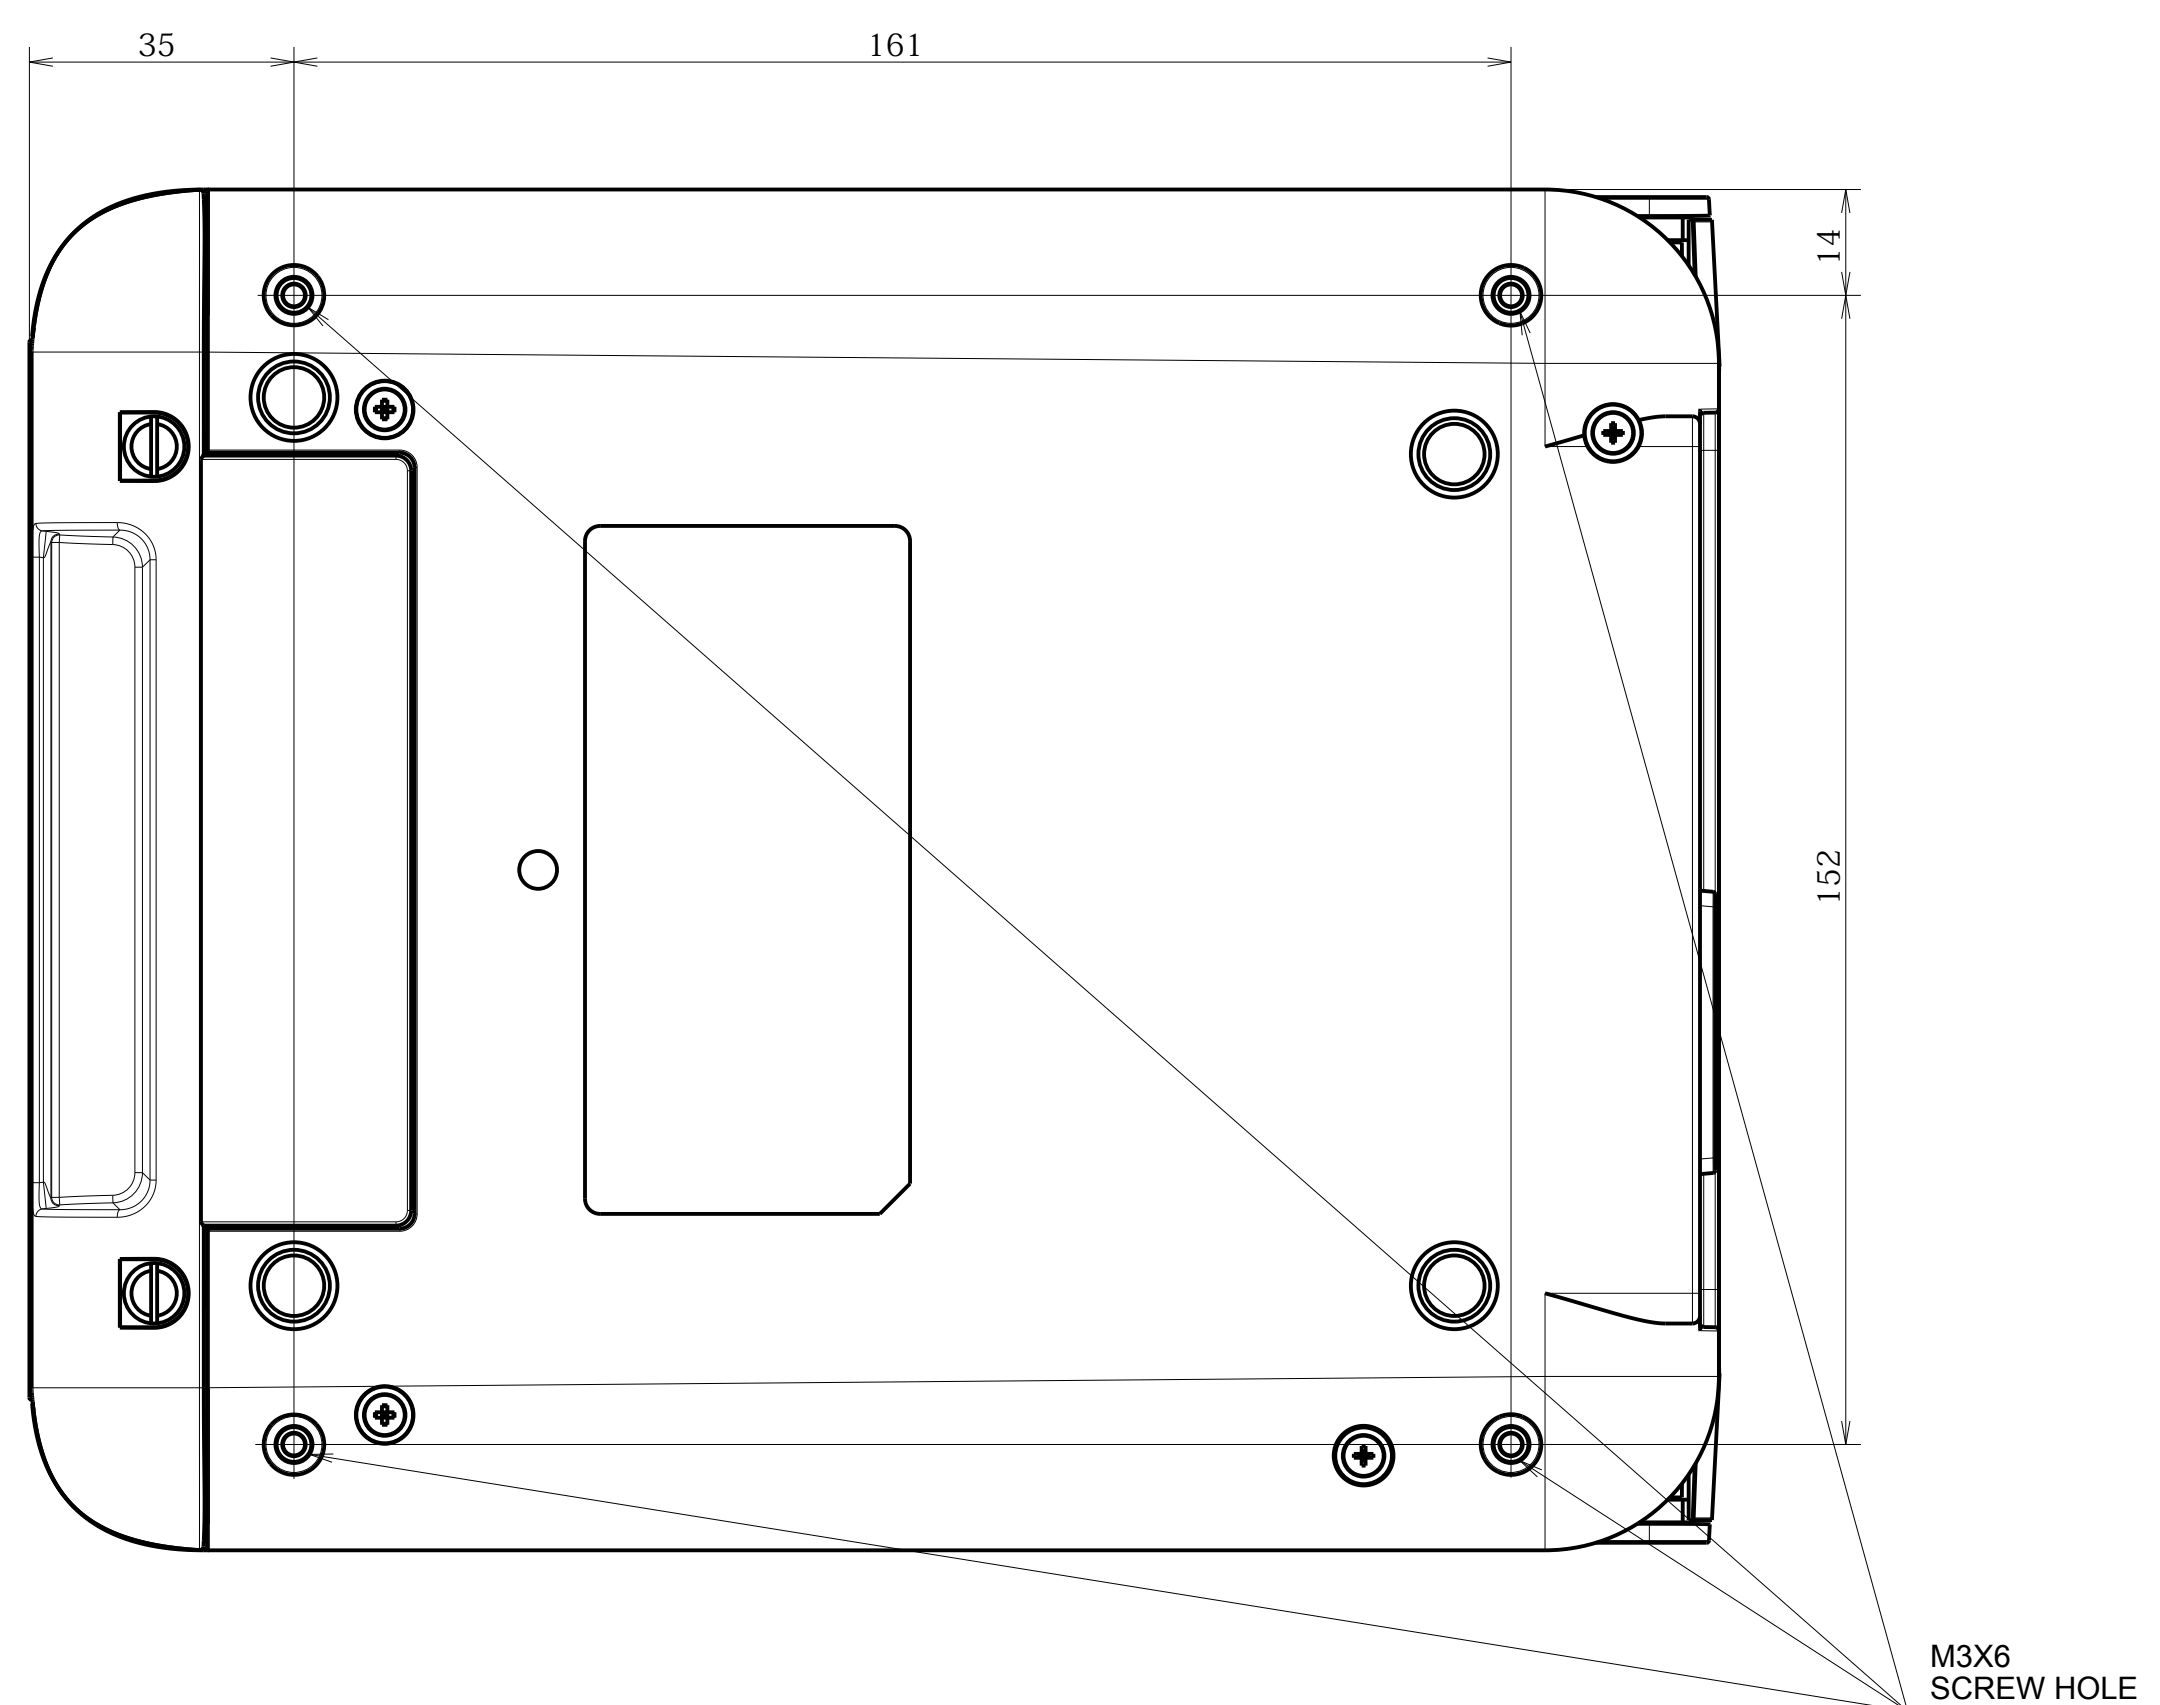

Product Dimensions/Dimensions du produit/
 产品尺寸/製品の外形寸法

TD-4410D
 TD-4510D JPN

TD-4420DN
 TD-4520DN

TD-4550DNWB
 TD-4550DNWB JPN

TD-4420DN
 TD-4520DN
 TD-4550DNWB
 * TD-4410D and TD-4510D do not have insert nuts.
 TD-4410D et TD-4510D ne possèdent pas d'écrous d'insertion.
 TD-4410D 及び TD-4510D は挿入螺母なし。
 TD-4410D、TD-4510Dはインサートナットなし

with CUTTER UNIT/avec ENSEMBLE DE COUPE-RUBAN/含切刀装置/カッターユニット付

with PEELER UNIT/avec DÉCOLLEUSE/含剥離器装置/ハクリユニット付