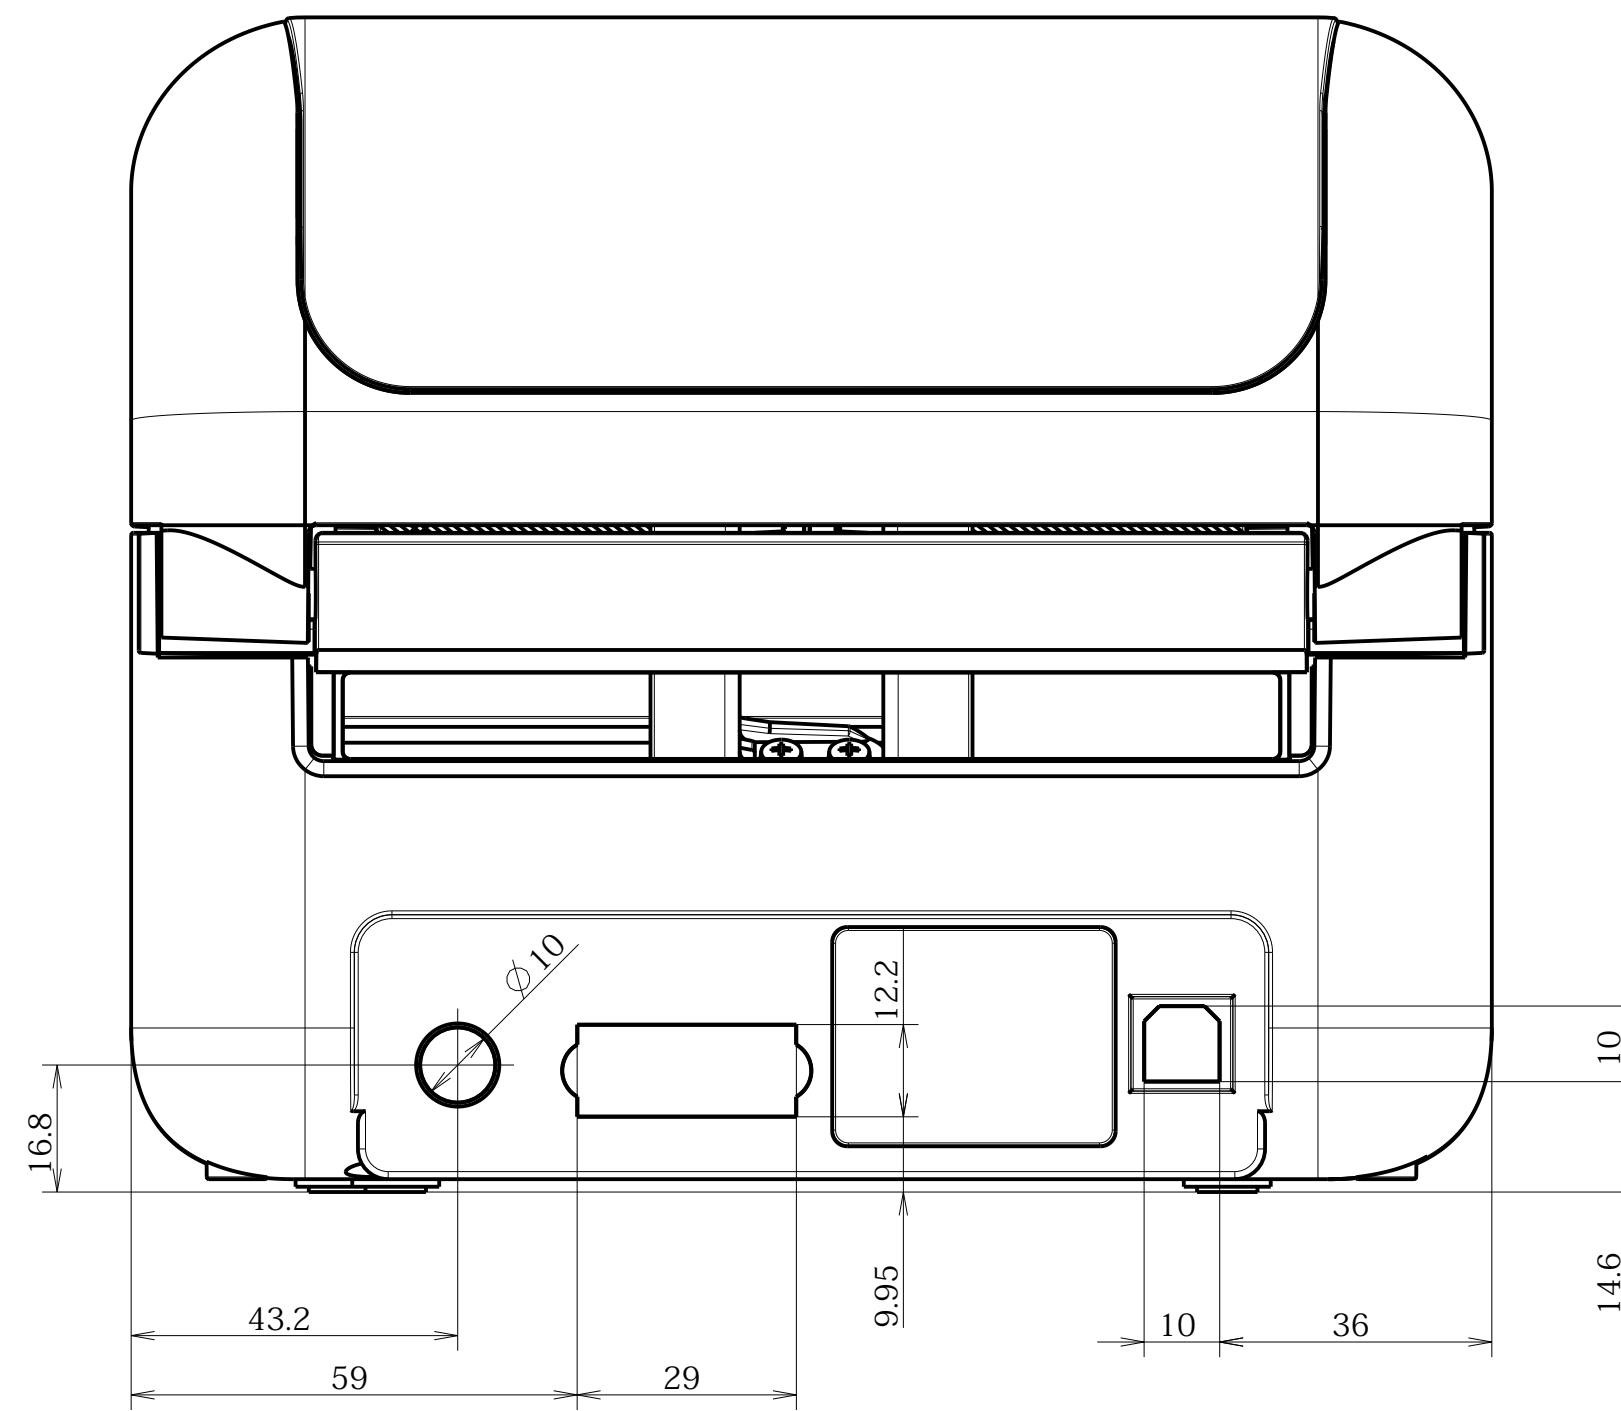

Product Dimensions/Dimensions du produit/
 产品尺寸/製品の外形寸法

TD-4410D
 TD-4510D JPN

TD-4420DN
 TD-4520DN

TD-4550DNWB
 TD-4550DNWB JPN

TD-4420DN
 TD-4520DN
 TD-4550DNWB
 * TD-4410D and TD-4510D do not have insert nuts.
 TD-4410D et TD-4510D ne possèdent pas d'écrous d'insertion.
 TD-4410D 及び TD-4510D は挿入螺母なし。
 TD-4410D、TD-4510Dはインサートナットなし

with CUTTER UNIT/avec ENSEMBLE DE COUPE-RUBAN/含切刀装置/カッターユニット付

with PEELER UNIT/avec DÉCOLLEUSE/含剥離器装置/ハクリユニット付