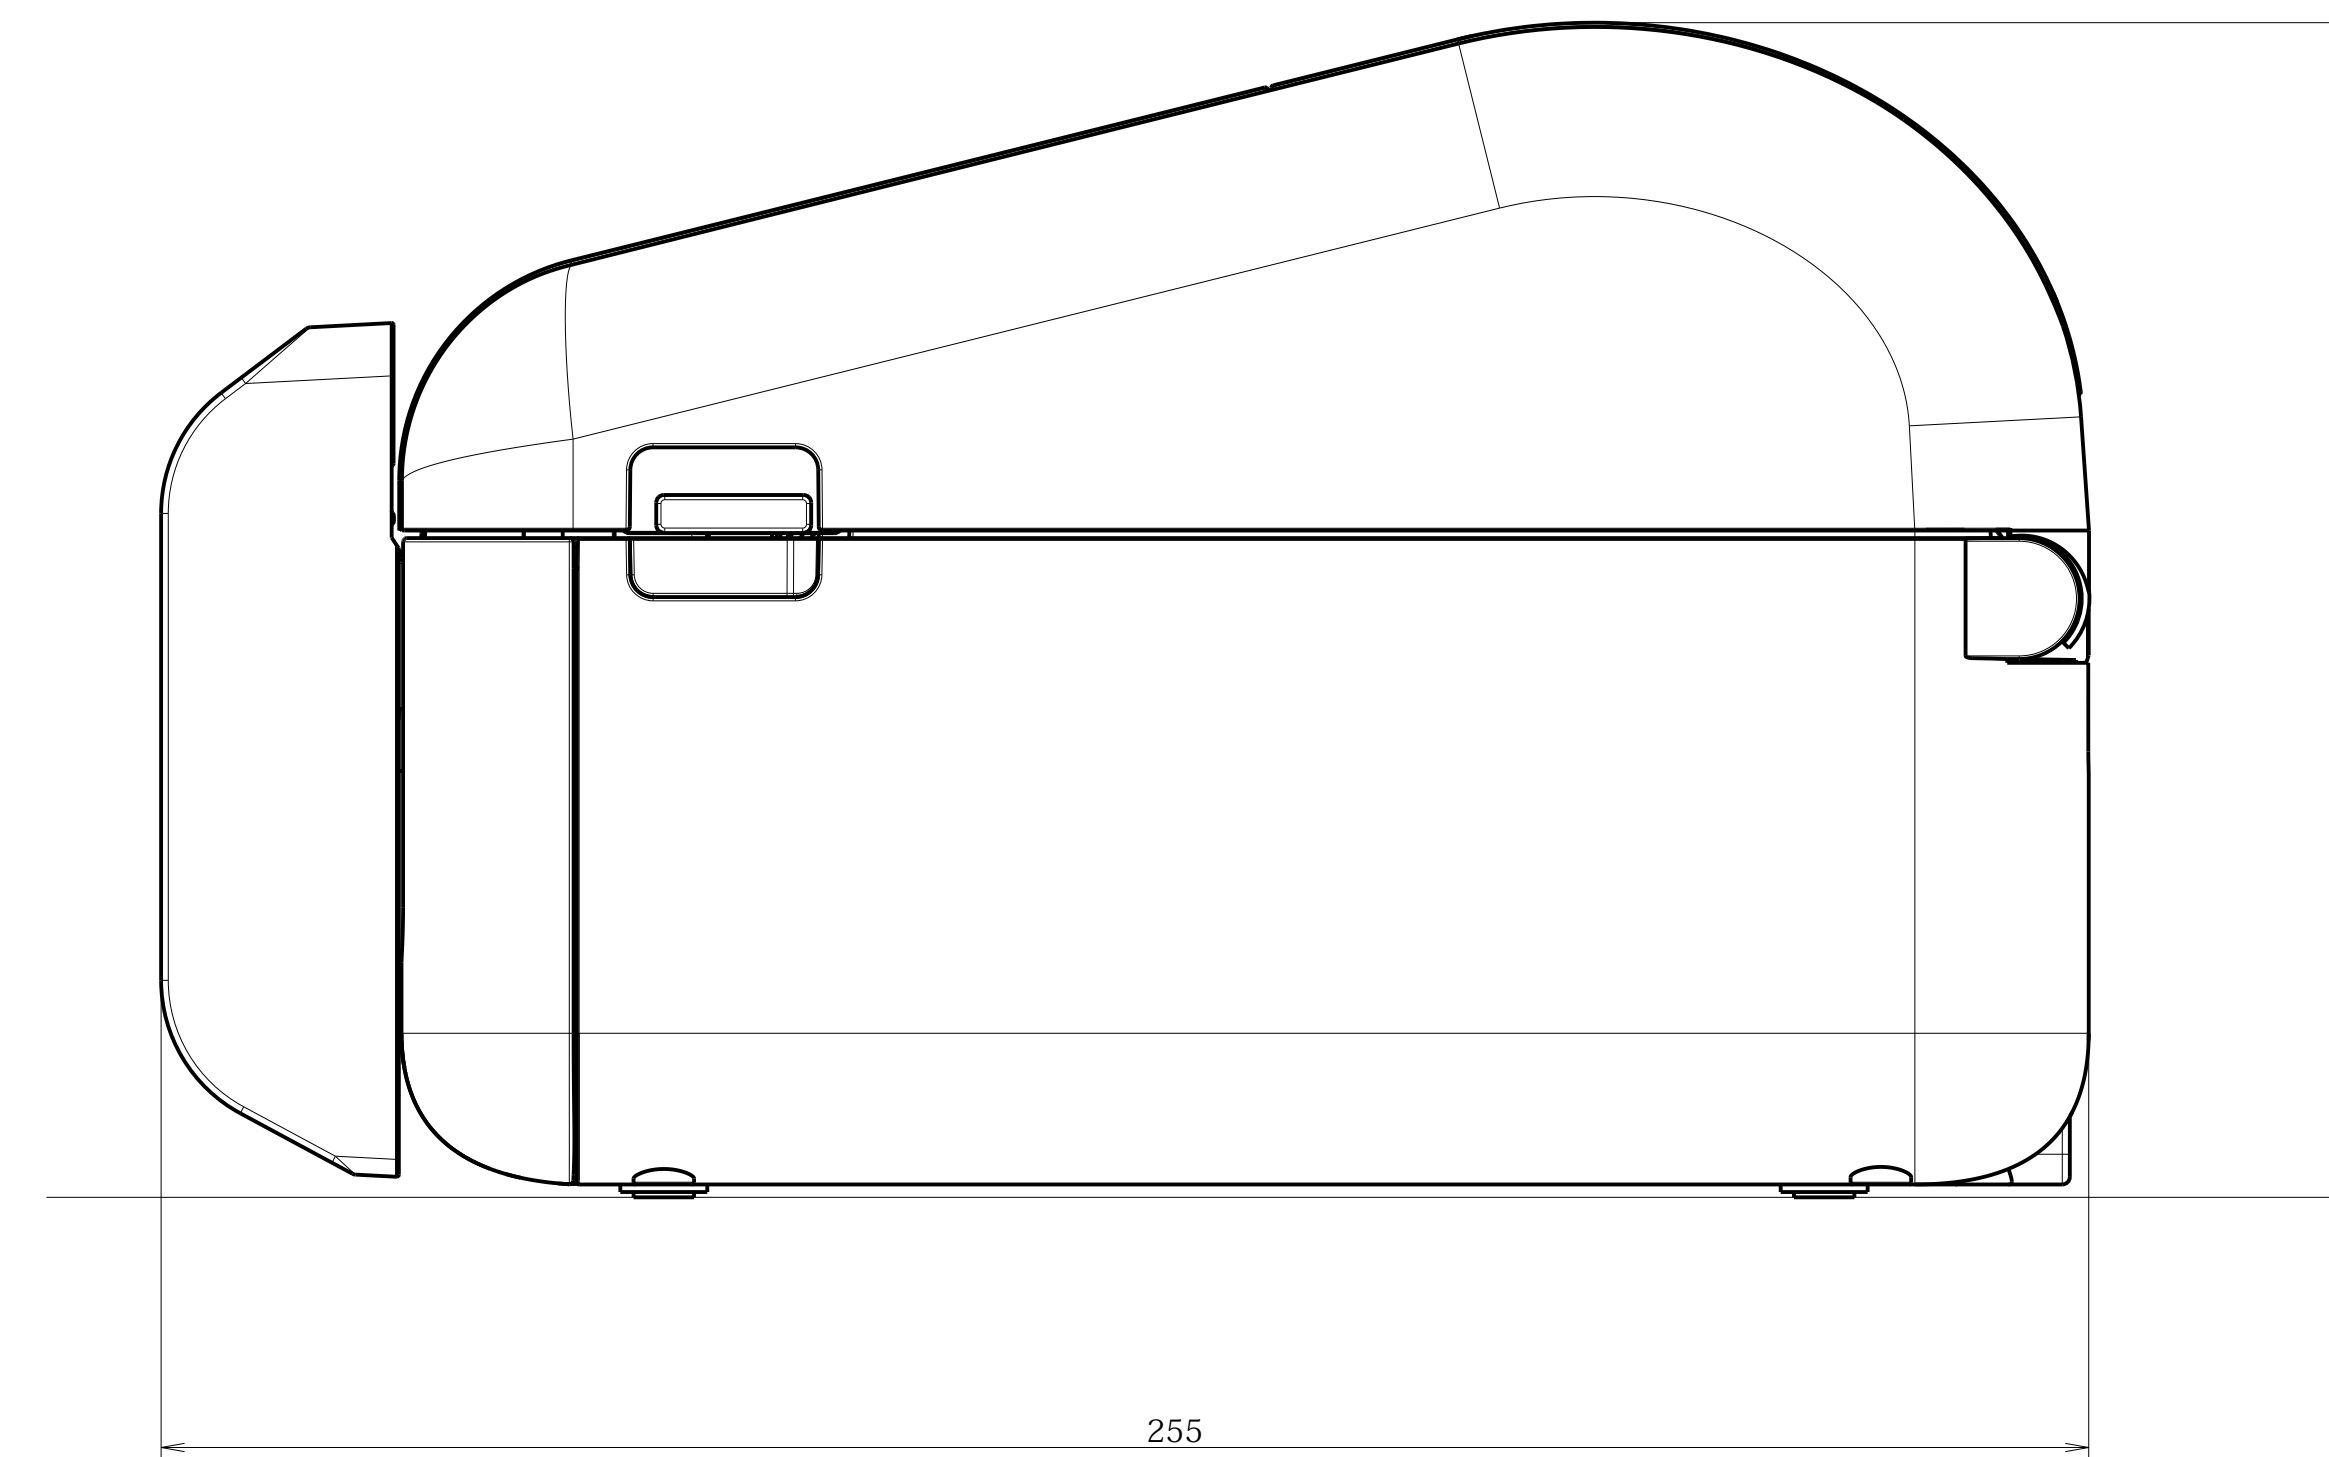

with CUTTER UNIT/avec ENSEMBLE DE COUPE-RUBAN/含切刀装置/カッターユニット付