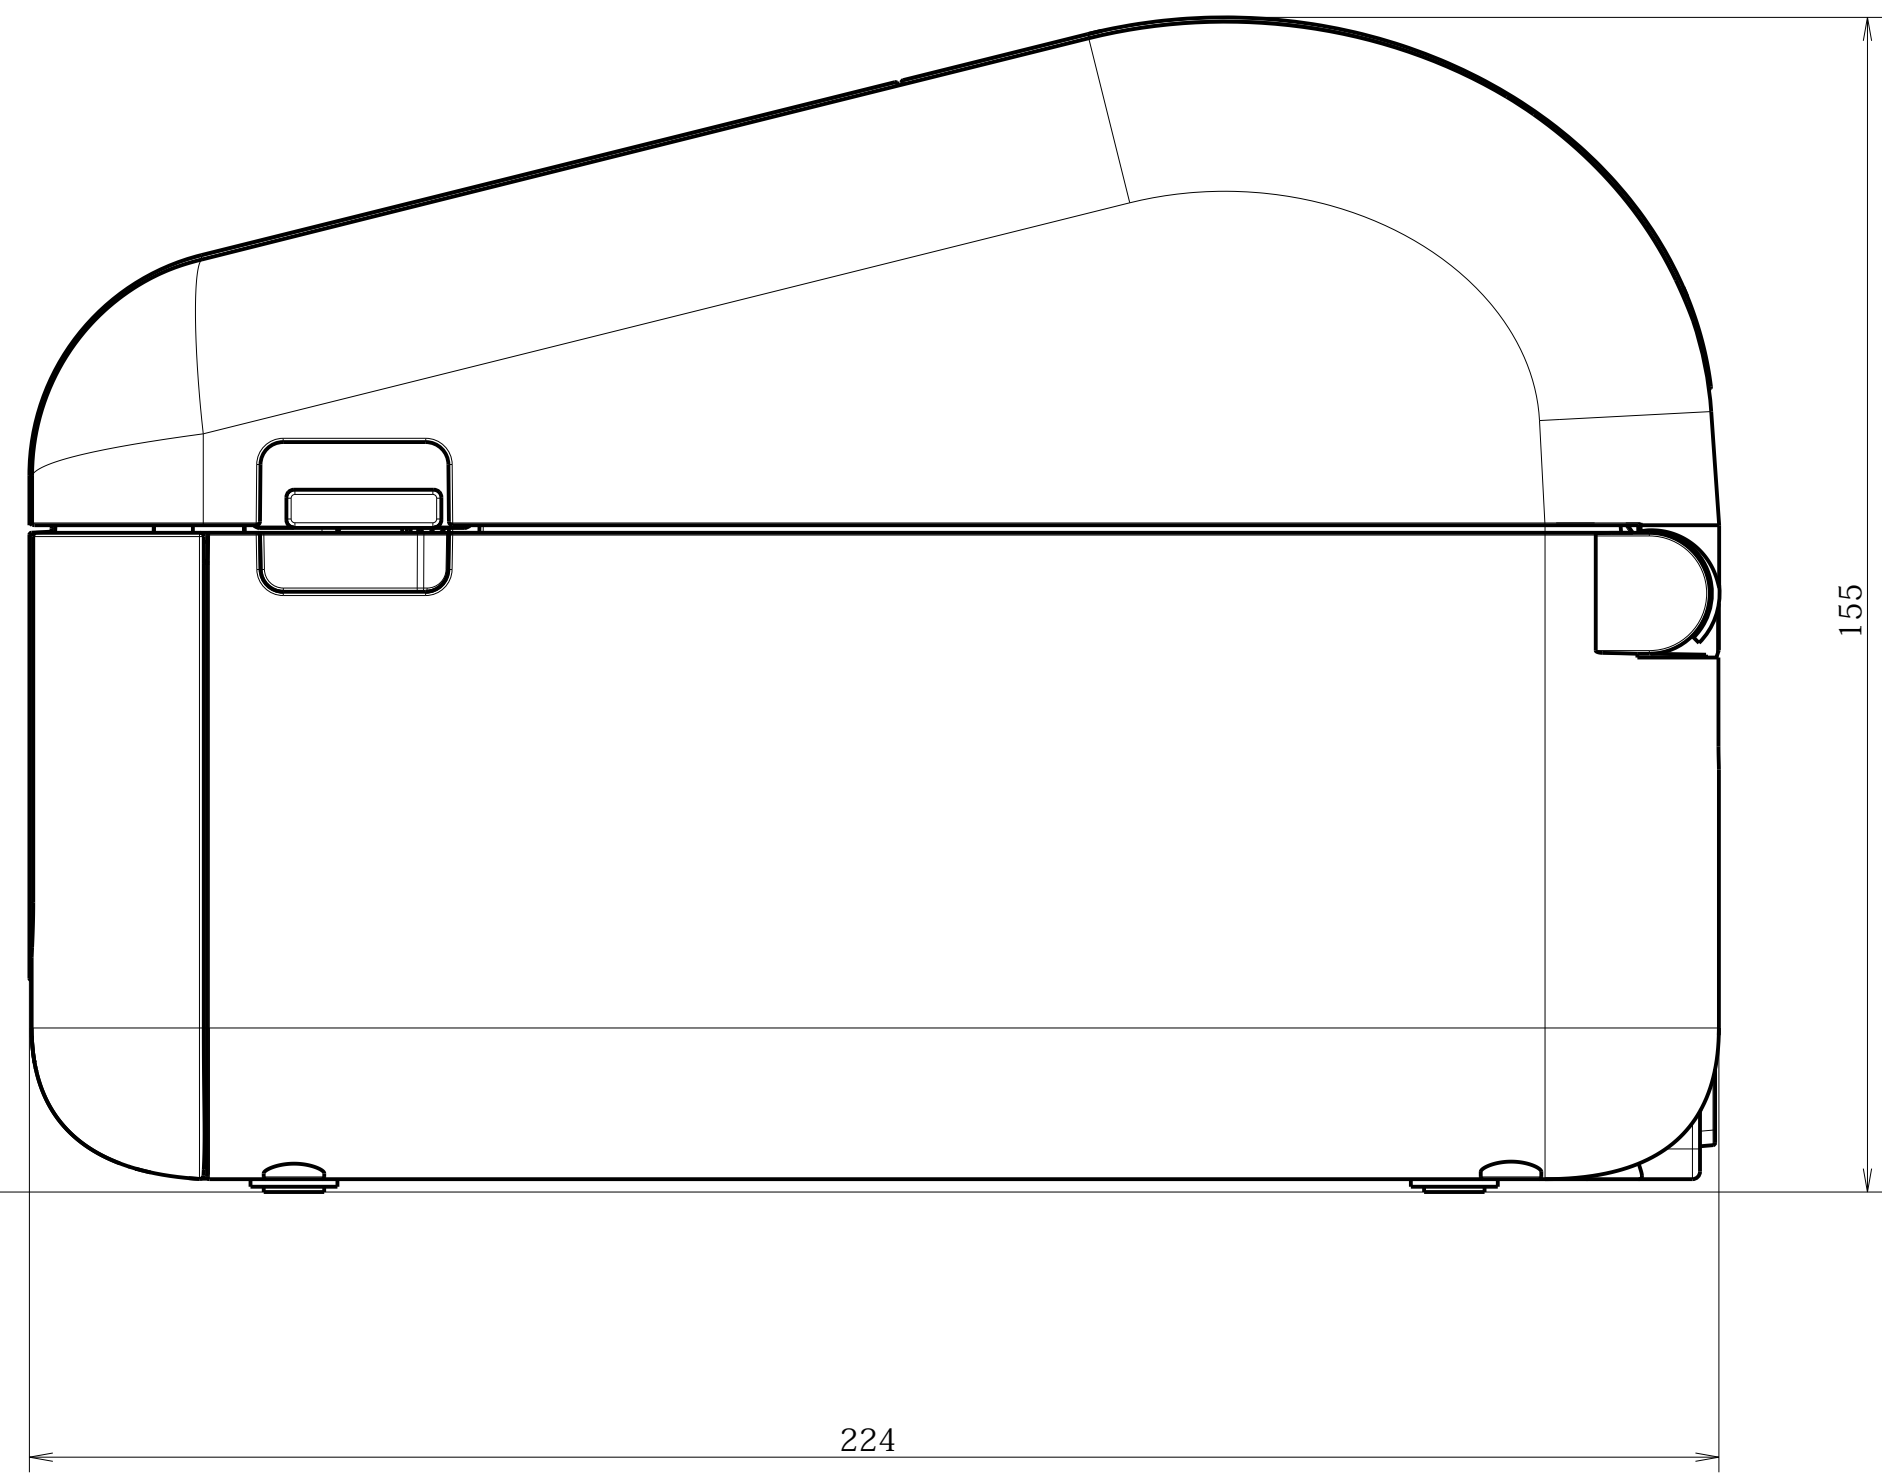

Product Dimensions/Dimensions du produit/
 产品尺寸/製品の外形寸法

TD-4410D
 TD-4510D JPN

TD-4420DN
 TD-4520DN

TD-4550DNWB
 TD-4550DNWB JPN

TD-4420DN
 TD-4520DN
 TD-4550DNWB
 * TD-4410D and TD-4510D do not have insert nuts.
 TD-4410D et TD-4510D ne possèdent pas d'écrous d'insertion.
 TD-4410D 及び TD-4510D は挿入螺母なし。
 TD-4410D、TD-4510Dはインサートナットなし