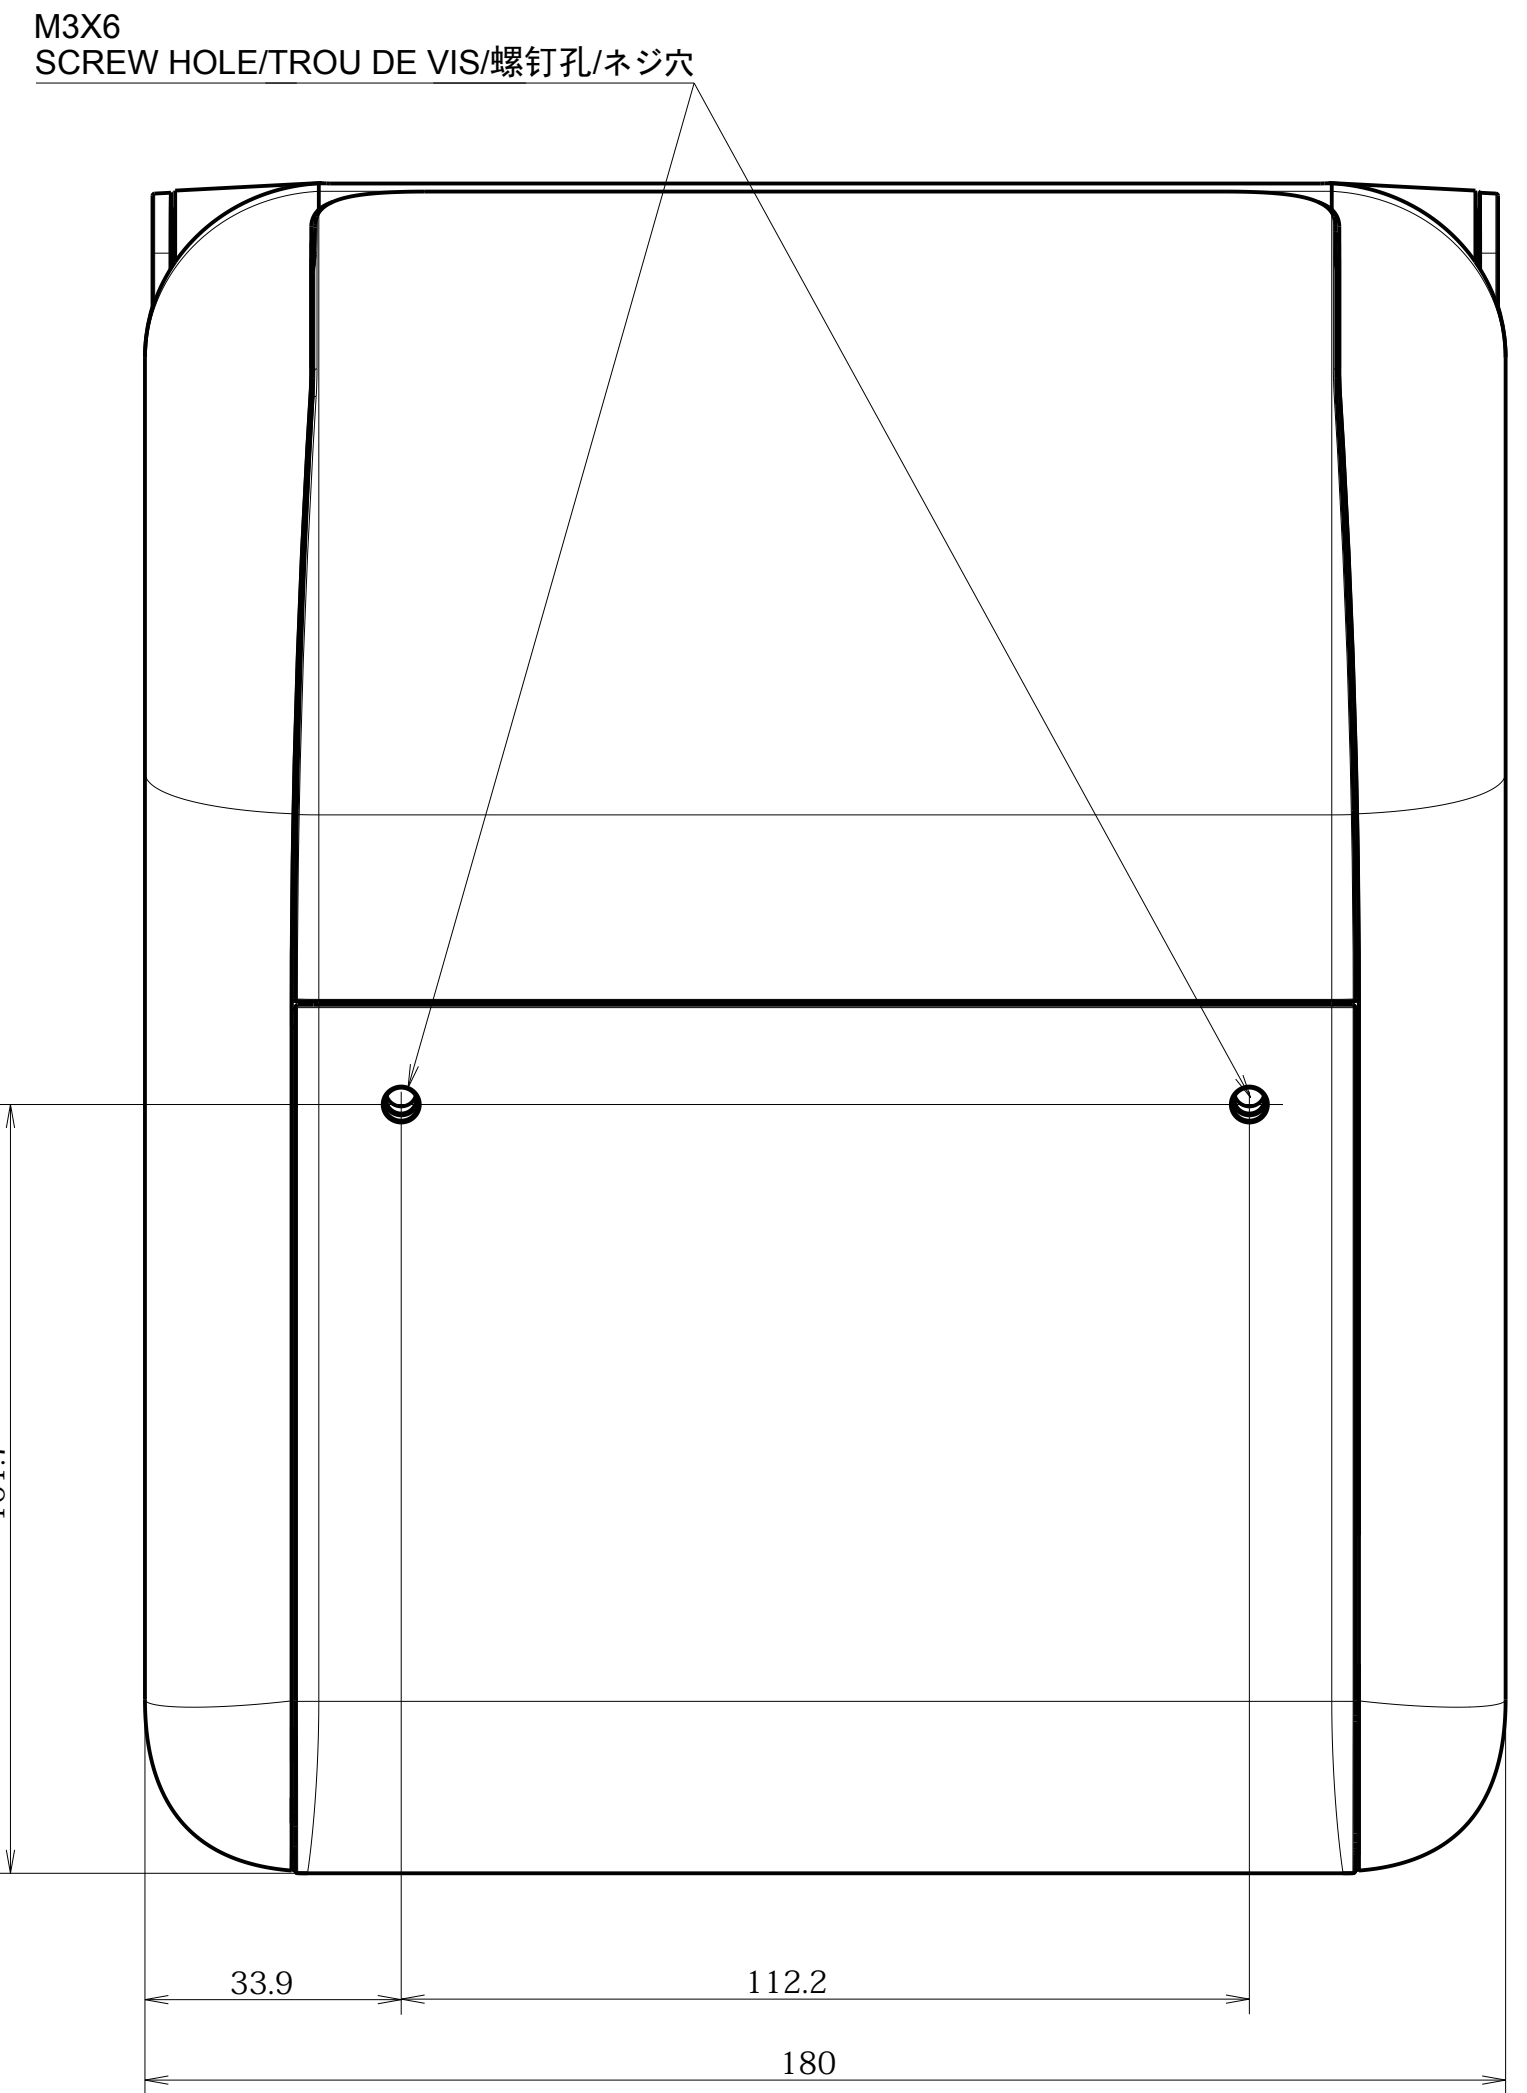

Product Dimensions/Dimensions du produit/
 产品尺寸/製品の外形寸法

TD-4410D
 TD-4510D JPN

TD-4420DN
 TD-4520DN

TD-4550DNWB
 TD-4550DNWB JPN

TD-4420DN
 TD-4520DN
 TD-4550DNWB
 * TD-4410D and TD-4510D do not have insert nuts.
 TD-4410D et TD-4510D ne possèdent pas d'écrous d'insertion.
 TD-4410D 及び TD-4510D は挿入螺母なし。
 TD-4410D、TD-4510Dはインサートナットなし