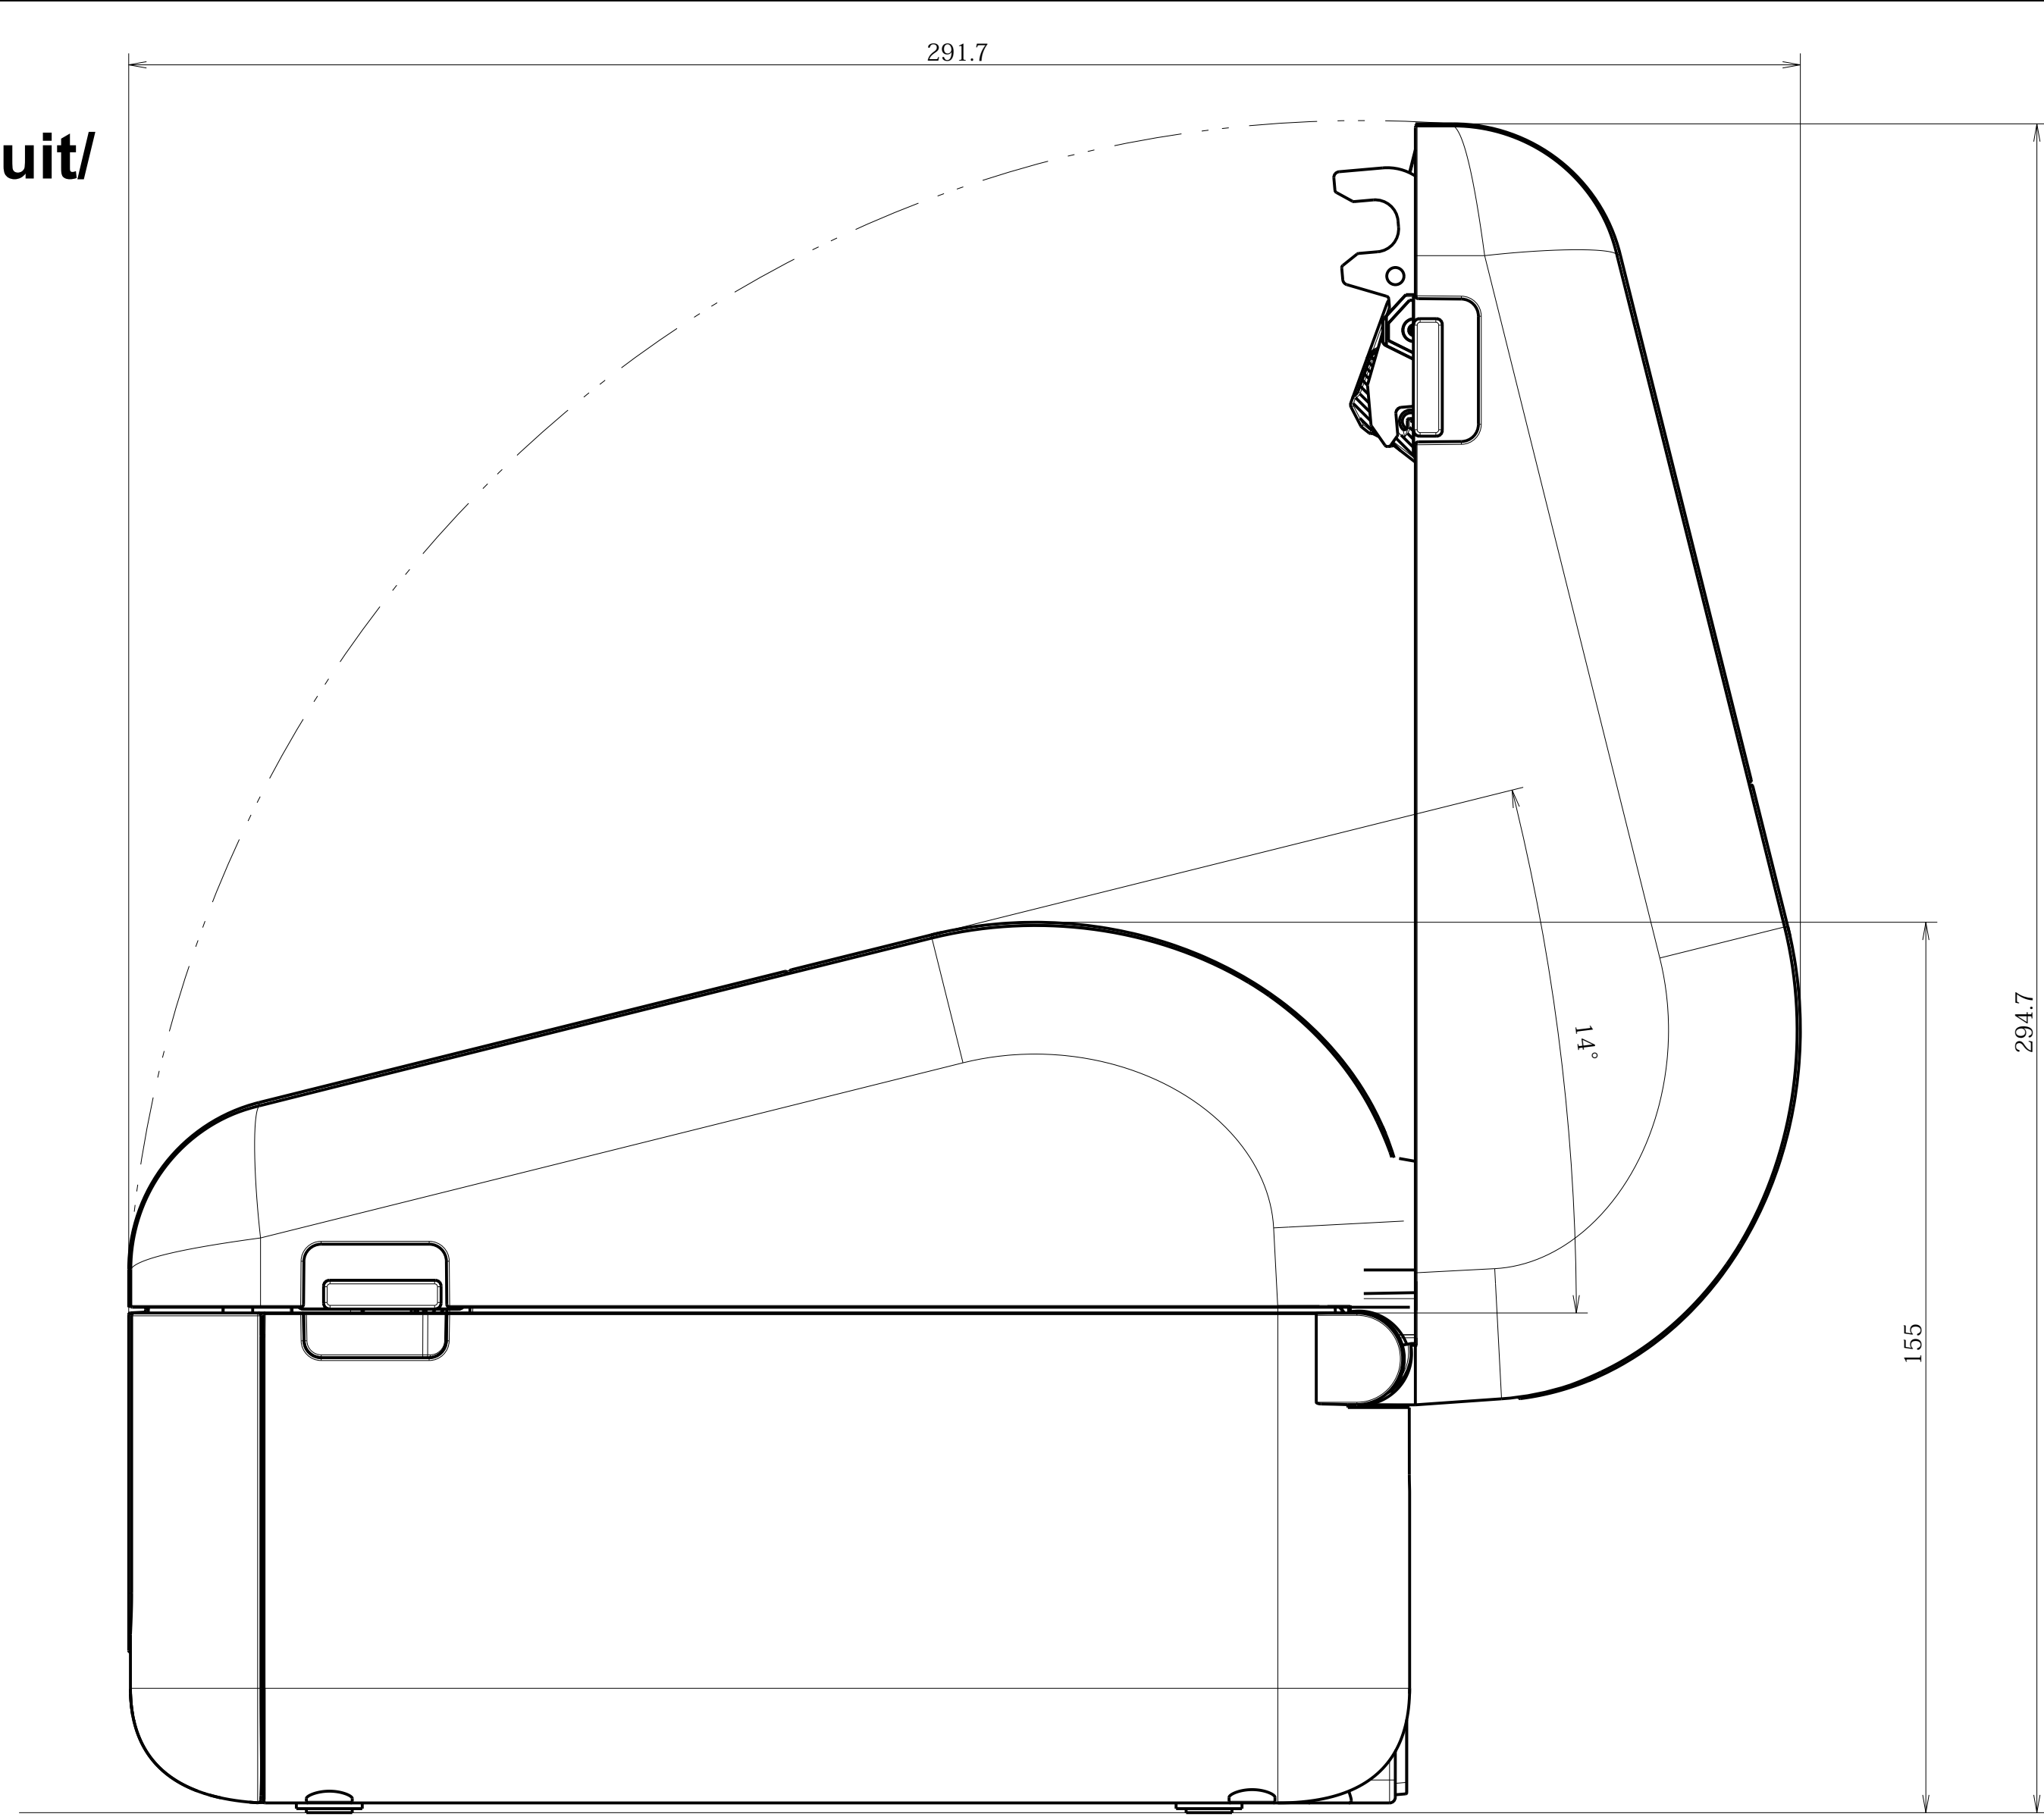

Product Dimensions/Dimensions du produit/
 产品尺寸/製品の外形寸法

TD-4410D
 TD-4510D JPN

TD-4420DN
 TD-4520DN

TD-4550DNWB
 TD-4550DNWB JPN

TD-4420DN
 TD-4520DN
 TD-4550DNWB
 * TD-4410D and TD-4510D do not have insert nuts.
 TD-4410D et TD-4510D ne possèdent pas d'écrous d'insertion.
 TD-4410D 及び TD-4510D は挿入螺母なし。
 TD-4410D、TD-4510Dはインサートナットなし

with CUTTER UNIT/avec ENSEMBLE DE COUPE-RUBAN/含切刀装置/カッターユニット付

with PEELER UNIT/avec DÉCOLLEUSE/含剥離器装置/ハクリユニット付