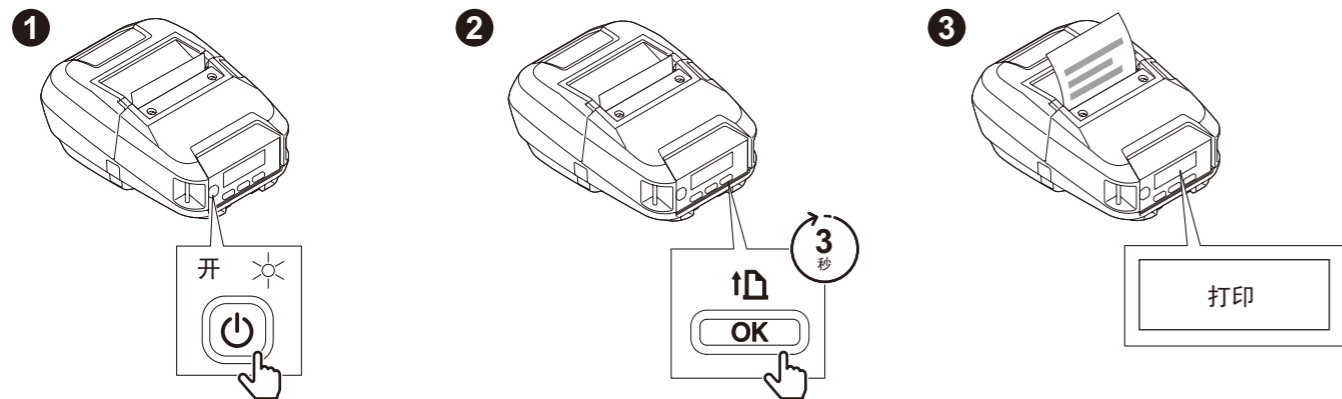

5

• 打印打印机的信息。

提示

- 有关详细的操作说明、通过网络使用打印机的信息，以及了解如何更换和使用介质标签色带架，请参见兄弟（中国）商业有限公司的技术服务支持网站 (www.95105369.com) 上的产品手册。
- 默认值设置可能因您所在的国家或地区而异。
- LCD 屏幕仅供说明之用，可能与实际屏幕有所不同。