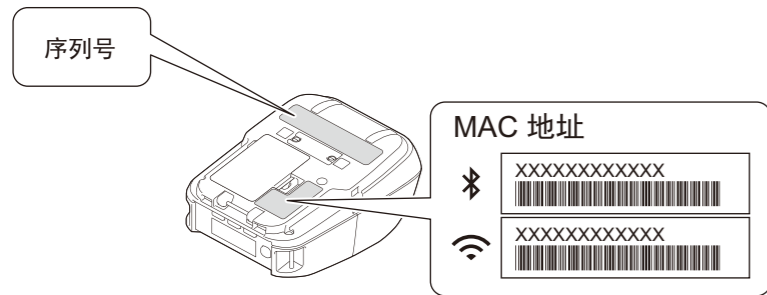

• 密码：325 *****

***** 是位于打印机底座上的序列号的最后五位数字。

5

• 打印打印机的信息。

提示

- 有关详细的操作说明、通过网络使用打印机的信息，以及了解如何更换和使用介质标签色带架，请参见兄弟（中国）商业有限公司的技术服务支持网站 (www.95105369.com) 上的产品手册。
- 默认值设置可能因您所在的国家或地区而异。
- LCD 屏幕仅供说明之用，可能与实际屏幕有所不同。