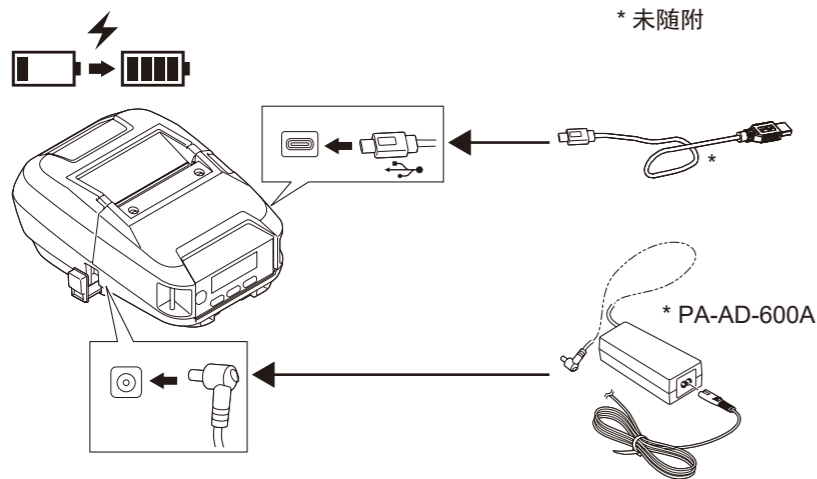

微信服务

操作视频 在线客服
维修网点 常见问题
产品手册 耗材更换

(www.95105369.com 驱动下载等)

购买正品耗材，避免机器故障，保障您的打印质量！

RJ-3250WB

PA-BT-006

皮带夹

1

2

3

4

Windows - USB

• 安装驱动程序。

移动设备 - 蓝牙

移动设备 - Wi-Fi

• 密码：325 *****