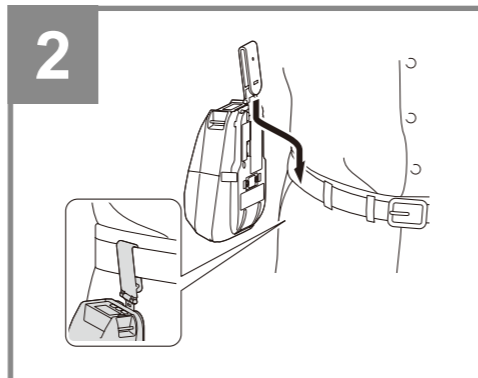

5

• 打印打印机的信息。

提示

- 有关详细的操作说明、通过网络使用打印机的信息，以及了解如何更换和使用介质标签色带架，请参见兄弟（中国）商业有限公司的技术服务支持网站 (www.95105369.com) 上的产品手册。
- 默认值设置可能因您所在的国家或地区而异。
- LCD 屏幕仅供说明之用，可能与实际屏幕有所不同。