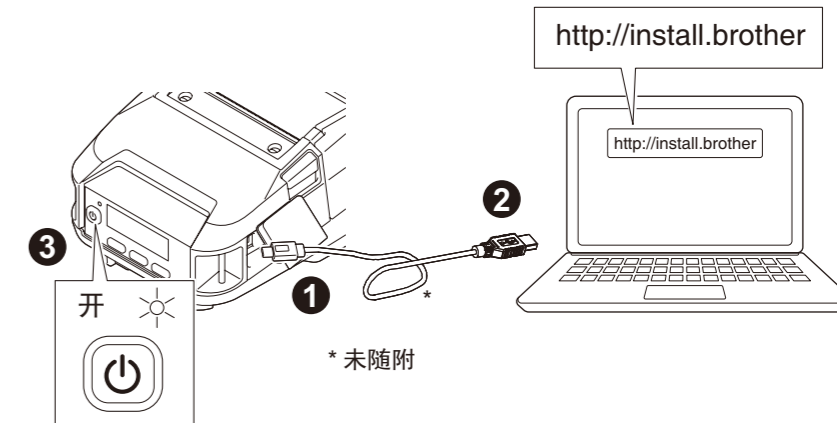

2

3

4

Windows - USB

• 安装驱动程序。

移动设备 - 蓝牙

移动设备 - Wi-Fi

• 密码：325 *****