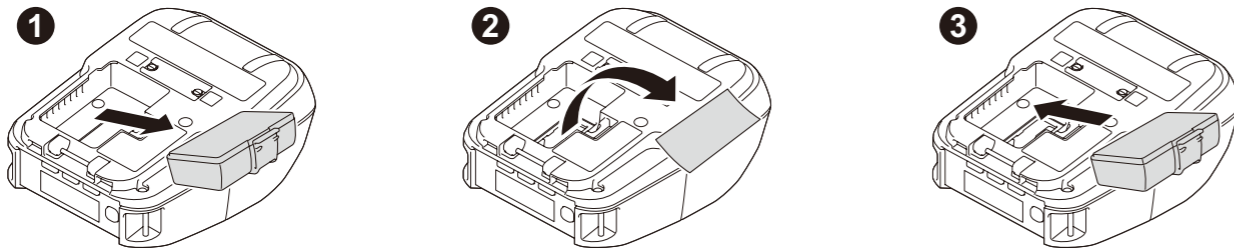

2

3

4

Windows - USB

• 安装驱动程序。

移动设备 - 蓝牙

移动设备 - Wi-Fi

• 密码：325 *****