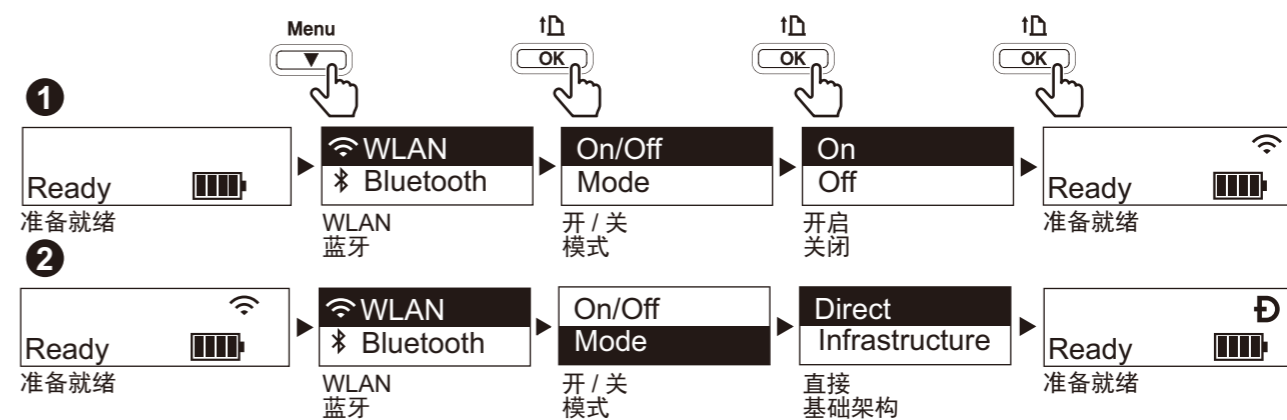

2

3

4

Windows - USB

• 安装驱动程序。

移动设备 - 蓝牙

移动设备 - Wi-Fi

• 密码：325 *****

***** 是位于打印机底座上的序列号的最后五位数字。

5

• 打印打印机的信息。

提示

- 有关详细的操作说明、通过网络使用打印机的信息，以及了解如何更换和使用介质标签色带架，请参见兄弟（中国）商业有限公司的技术服务支持网站 (www.95105369.com) 上的产品手册。
- 默认值设置可能因您所在的国家或地区而异。
- LCD 屏幕仅供说明之用，可能与实际屏幕有所不同。