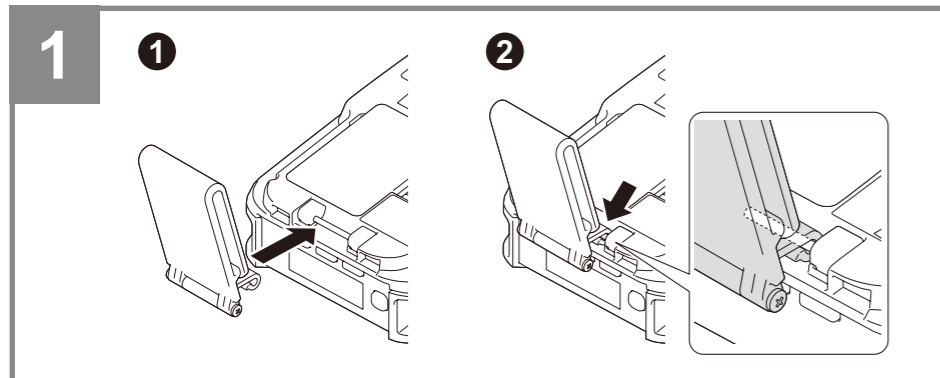

5

• 打印打印机的信息。

提示

- 有关详细的操作说明、通过网络使用打印机的信息，以及了解如何更换和使用介质标签色带架，请参见兄弟（中国）商业有限公司的技术服务支持网站 (www.95105369.com) 上的产品手册。
- 默认值设置可能因您所在的国家或地区而异。
- LCD 屏幕仅供说明之用，可能与实际屏幕有所不同。