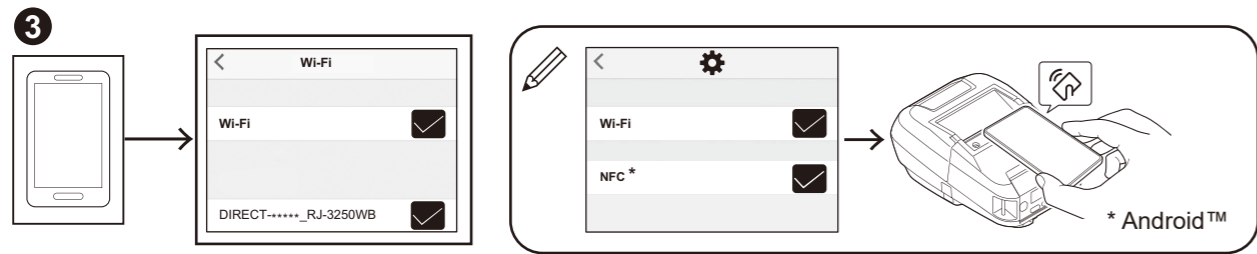

2

3

4

Windows - USB

• 安装驱动程序。

移动设备 - 蓝牙

移动设备 - Wi-Fi

• 密码：325 *****