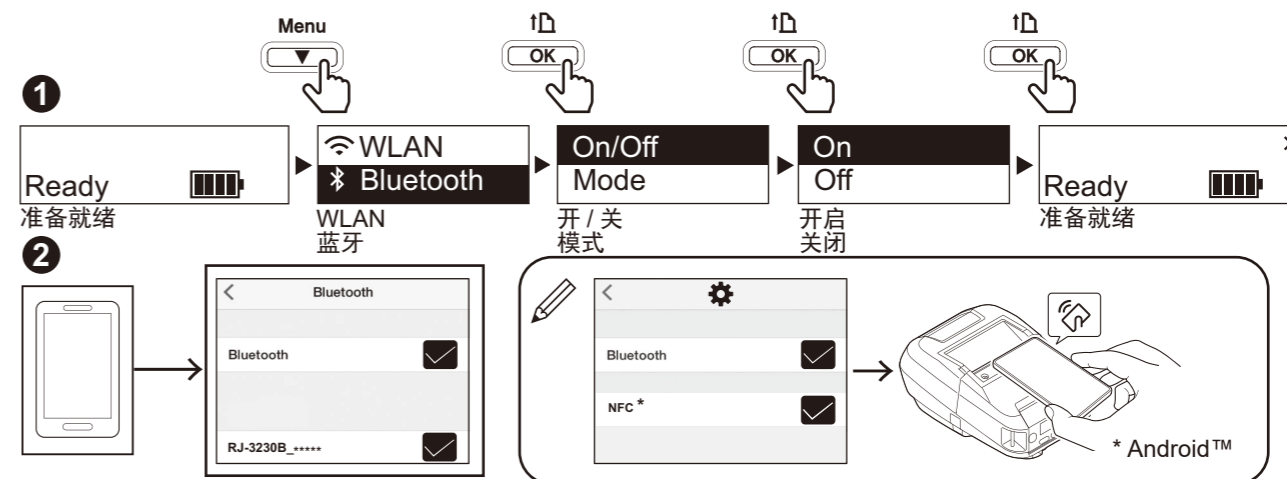

2

3

4

Windows - USB

• 安装驱动程序。

移动设备 - 蓝牙

移动设备 - Wi-Fi

• 密码：325 *****