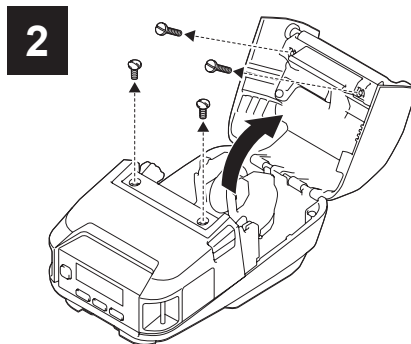

brother

Installation Guide

PA-LP-007 (RJ-3230B/RJ-3250WB)

D02224001

<https://support.brother.com/g/d/f5fa>

Label Peeler / Etikettenablöser / Séparateur d'étiquettes / Labelpeller / Spellicolatore / Despegador de etiquetas /
Descolorador de etiquetas / Labelaftager / Etikett dispenser / Etikettfjerner / Tarran taustapaperin irrottaja / ハクリユニット