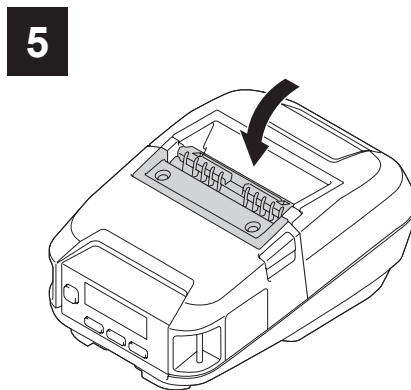

brother

Installation Guide

PA-LP-007 (RJ-3230B/RJ-3250WB)

D02224001

<https://support.brother.com/g/d/f5fa>

Label Peeler / Etikettenablöser / Séparateur d'étiquettes / Labelpeller / Spellicolatore / Despegador de etiquetas /
Descolorador de etiquetas / Labelaftager / Etikett dispenser / Etikettfjerner / Tarran taustapaperin irrottaja / ハクリユニット