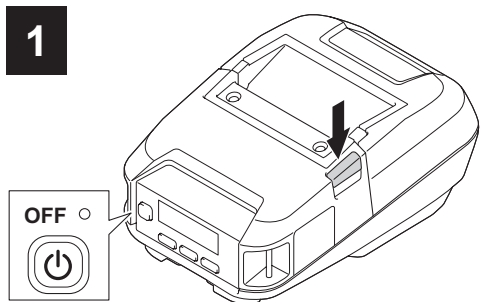

brother

Installation Guide

PA-LP-007 (RJ-3230B/RJ-3250WB)

D02224001

<https://support.brother.com/g/d/f5fa>

Label Peeler / Etikettenablöser / Séparateur d'étiquettes / Labelpeller / Spellicolatore / Despegador de etiquetas /
Descolorador de etiquetas / Labelaftager / Etikett dispenser / Etikettfjerner / Tarran taustapaperin irrottaja / ハクリユニット