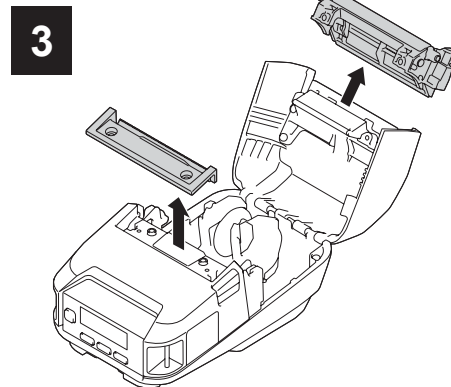

brother

Installation Guide

PA-LP-007 (RJ-3230B/RJ-3250WB)

D02224001

<https://support.brother.com/g/d/f5fa>

Label Peeler / Etikettenablöser / Séparateur d'étiquettes / Labelpeller / Spellicolatore / Despegador de etiquetas /
Descolorador de etiquetas / Labelaftager / Etikett dispenser / Etikettfjerner / Tarran taustapaperin irrottaja / ハクリユニット