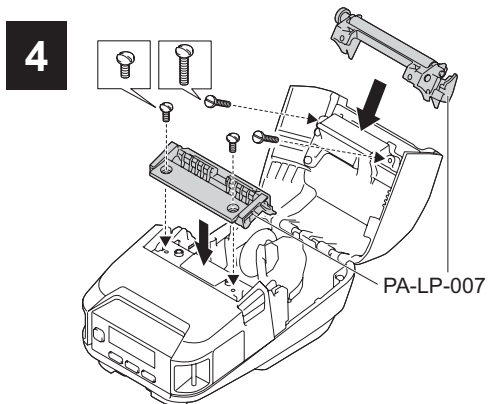

brother

Installation Guide

PA-LP-007 (RJ-3230B/RJ-3250WB)

D02224001

<https://support.brother.com/g/d/f5fa>

Label Peeler / Etikettenablöser / Séparateur d'étiquettes / Labelpeller / Spellicolatore / Despegador de etiquetas /
Descolorador de etiquetas / Labelaftager / Etikett dispenser / Etikettfjerner / Tarran taustapaperin irrottaja / ハクリユニット