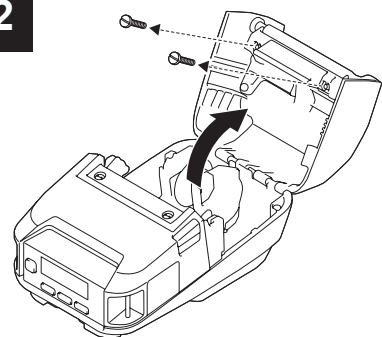

brother

Installation Guide

PA-LPR-004 (RJ-3230B/RJ-3250WB)

D02225001

<https://support.brother.com/g/d/f5fa>

Linerless Platen Kit / Linerless Kit / Kit linerless / Linerless drukrollen kit / Rullo per la stampa Linerless / Kit de rodillo linerless / Kit de Rolo Linerless / Sæt med linerless valse / Matningsvals för media utan skyddspapper / Skrivervalse för media uten dekkpapiir / Taustapaperittoman tarran vetorullasarja / ライナーレスプラテンローラー

1

2

3

4

5

support.brother.com