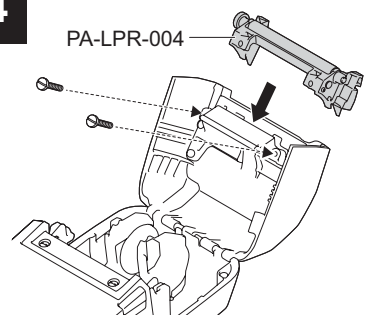

brother

Installation Guide

PA-LPR-004 (RJ-3230B/RJ-3250WB)

D02225001

<https://support.brother.com/g/d/f5fa>

Linerless Platen Kit / Linerless Kit / Kit linerless / Linerless drukrollen kit / Rullo per la stampa Linerless / Kit de rodillo linerless / Kit de Rolo Linerless / Sæt med linerless valse / Matningsvals för media utan skyddspapper / Skrivervalse för media uten dekkpapiir / Taustapaperittoman tarran vetorullasarja / ライナーレスプラテンローラー

1

2

3

4

5

support.brother.com