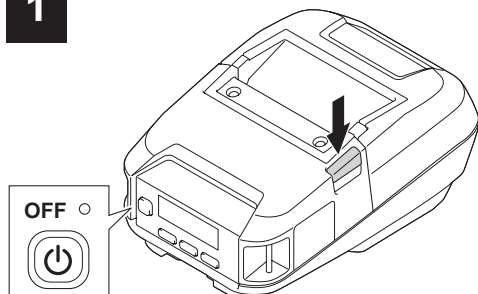

D02225001

<https://support.brother.com/g/d/f5fa>

Linerless Platen Kit / Linerless Kit / Kit linerless / Linerless drukrollen kit / Rullo per la stampa Linerless / Kit de rodillo linerless / Kit de Rolo Linerless / Sæt med linerless valse / Matningsvals för media utan skyddspapper / Skrivervalse för media uten dekkpapiir / Taustapaperittoman tarran vetorullasarja / ライナーレスプラテンローラー

1