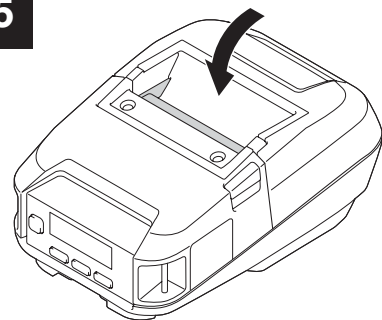

brother

Installation Guide

PA-LPR-004 (RJ-3230B/RJ-3250WB)

D02225001

<https://support.brother.com/g/d/f5fa>

Linerless Platen Kit / Linerless Kit / Kit linerless / Linerless drukrollen kit / Rullo per la stampa Linerless / Kit de rodillo linerless / Kit de Rolo Linerless / Sæt med linerless valse / Matningsvals för media utan skyddspapper / Skrivervalse för media uten dekkpapiir / Taustapaperittoman tarran vetorullasarja / ライナーレスプラテンローラー

1

2

3

4

5

support.brother.com