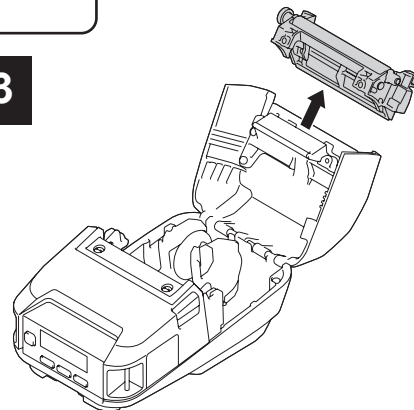

brother

Installation Guide

PA-LPR-004 (RJ-3230B/RJ-3250WB)

D02225001

<https://support.brother.com/g/d/f5fa>

Linerless Platen Kit / Linerless Kit / Kit linerless / Linerless drukrollen kit / Rullo per la stampa Linerless / Kit de rodillo linerless / Kit de Rolo Linerless / Sæt med linerless valse / Matningsvals för media utan skyddspapper / Skrivervalse för media uten dekkpapiir / Taustapaperittoman tarran vetorullasarja / ライナーレスプラテンローラー

1

2

3

4

5

support.brother.com