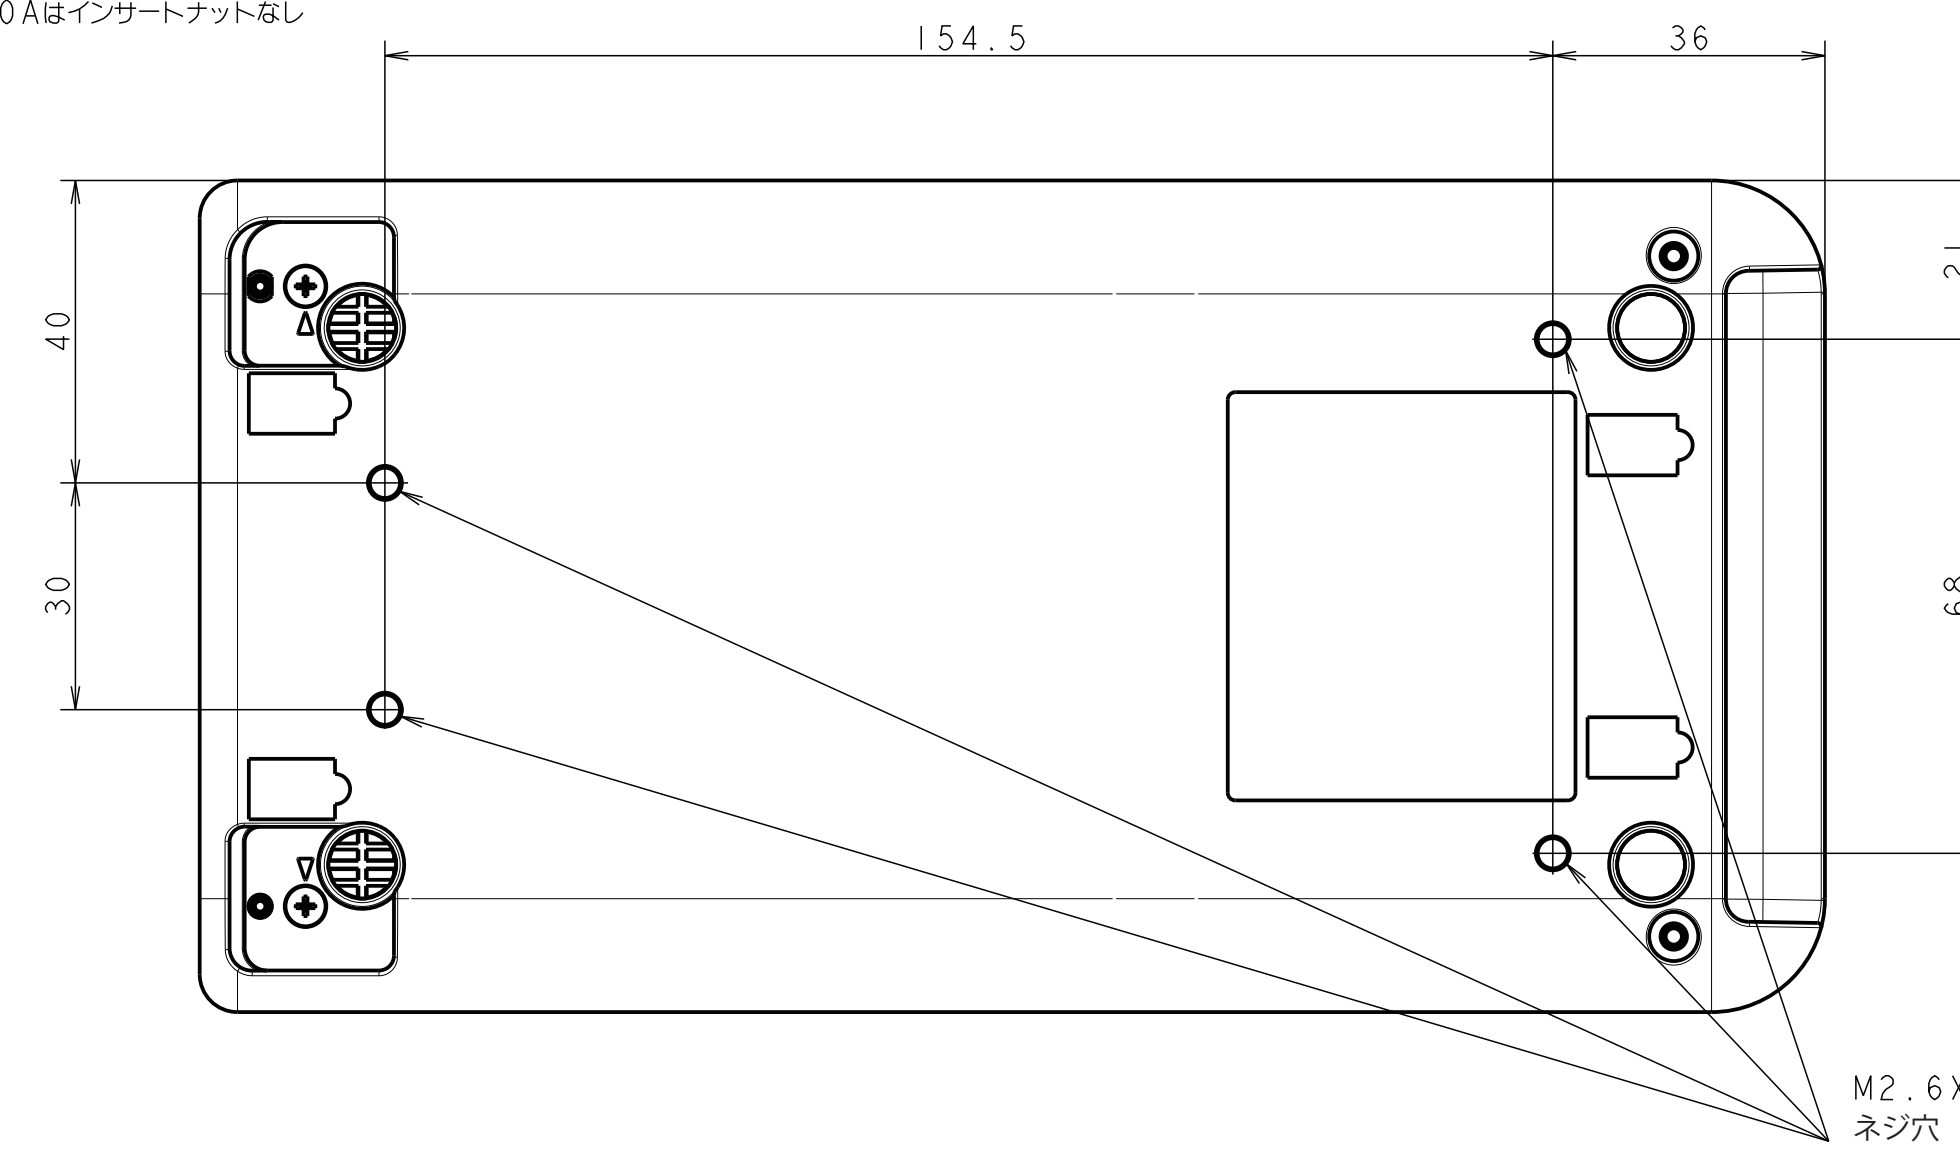

TD-2125N, TD-2125NWB
TD-2135N, TD-2135NWB

TD-2020A

TD-2125N, TD-2125NWB
TD-2135N, TD-2135NWB

●TD-2020Aはインサートナットなし

TD-2135NSA, TD-2135NWBSA

ハクリユニットとタッチパネルディスプレイユニット
(PA-LP-001)
(PA-TDU-001)