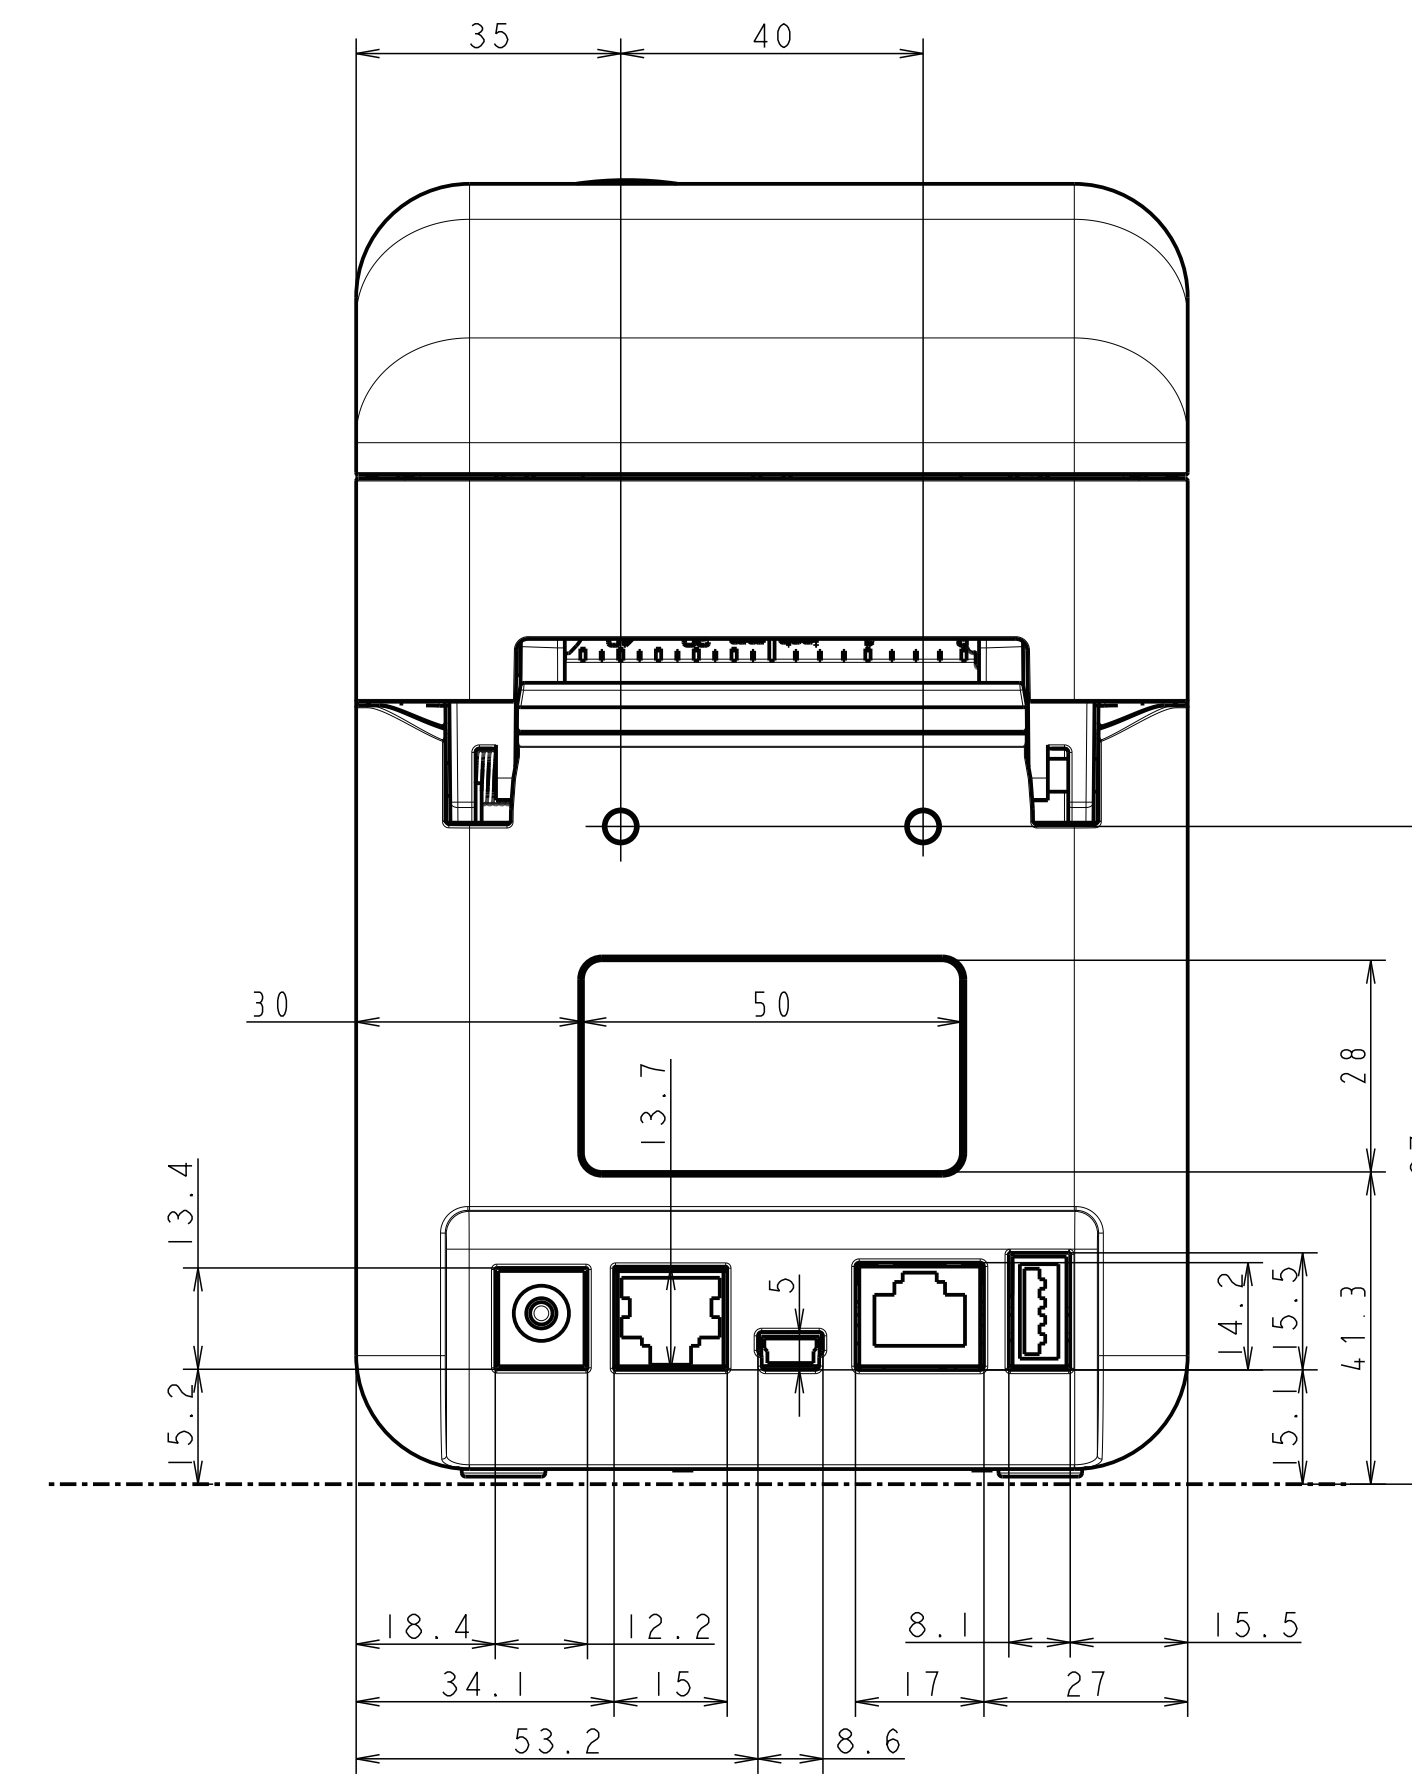

TD-2125N, TD-2125NWB
TD-2135N, TD-2135NWB

TD-2020A

TD-2125N, TD-2125NWB
TD-2135N, TD-2135NWB

●TD-2020Aはインサートナットなし

TD-2135NSA, TD-2135NWBSA

ハクリユニットとタッチパネルディスプレイユニット
(PA-LP-001)
(PA-TDU-001)