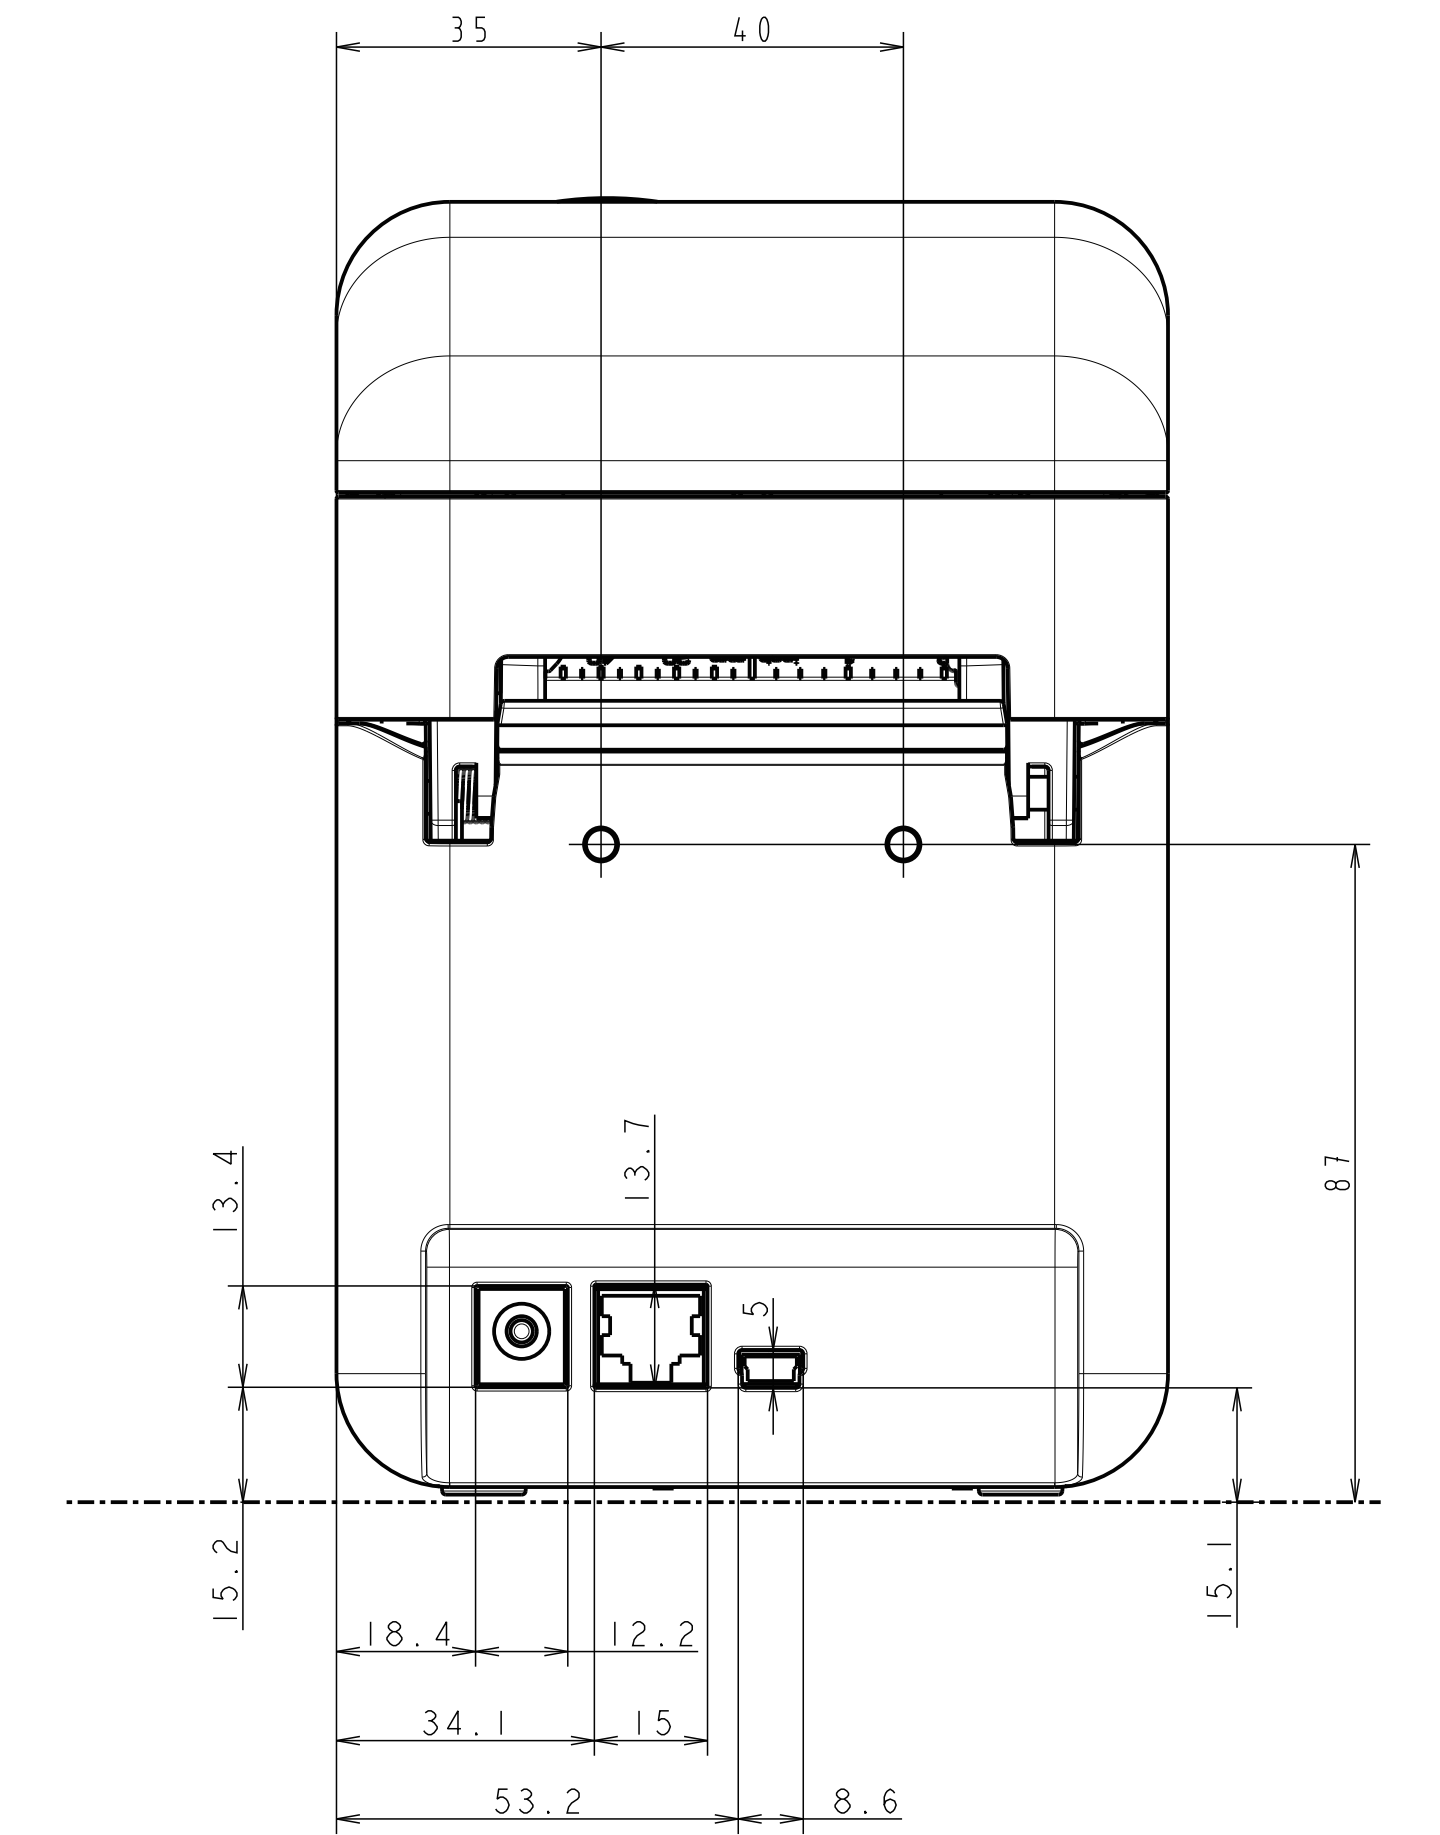

TD-2125N, TD-2125NWB
TD-2135N, TD-2135NWB

TD-2020A

TD-2125N, TD-2125NWB
TD-2135N, TD-2135NWB

●TD-2020Aはインサートナットなし

TD-2135NSA, TD-2135NWBSA

ハクリユニットとタッチパネルディスプレイユニット
(PA-LP-001)
(PA-TDU-001)